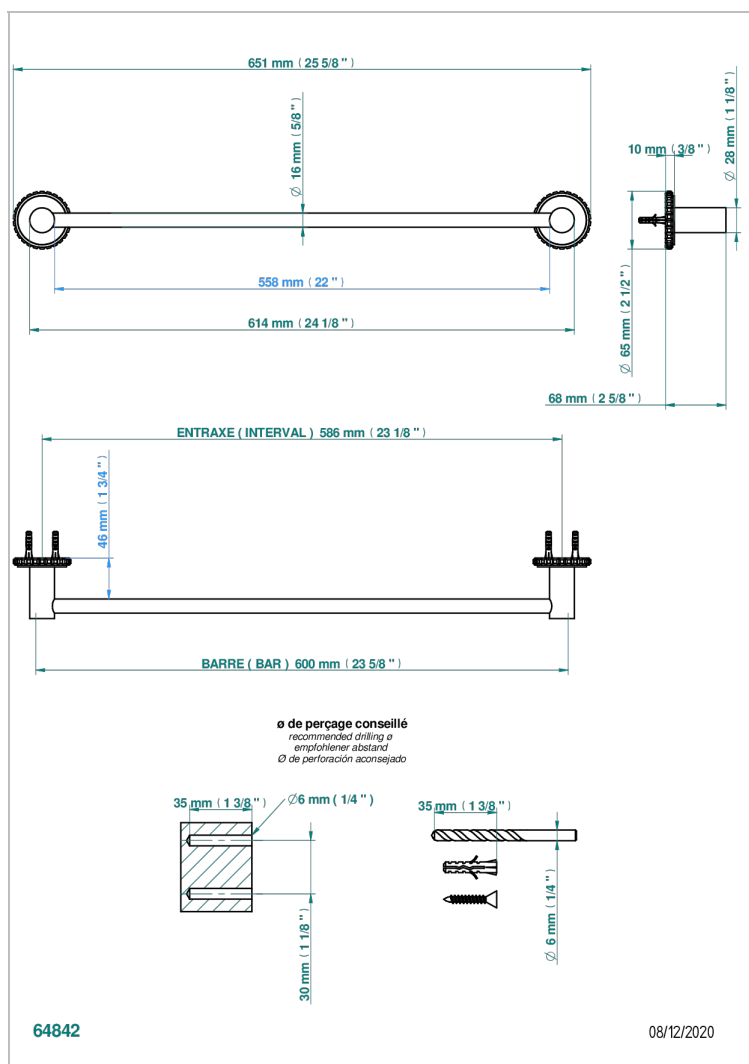

# SYSTEM METAL QUADRILLE C РУКОЯТКАМИ

G9F-514/60

Полотенцедержатель одинарный - фиксированная рейка 600 мм Д. 16 мм

THG<sup>®</sup>  
PARIS

## ХАРАКТЕРИСТИКИ

- System métal quadrillé с рукоятками
- Полотенцедержатель одинарный - фиксированная рейка 600 мм Д. 16 мм