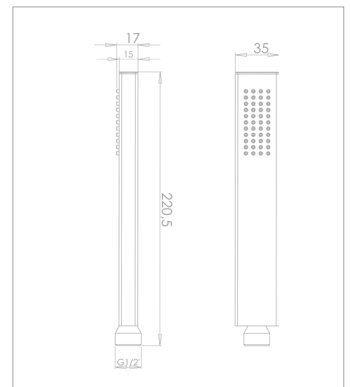

Douchette à main Touareg
100 % design - 100 % métal

douchette laiton chromé
1 jet avec système
anti-calcaire

débit en l/mn sous 3 bars de pression:
jet pluie 17.5

Touareg réf 906800
parfaite harmonie entre design, qualité et prix