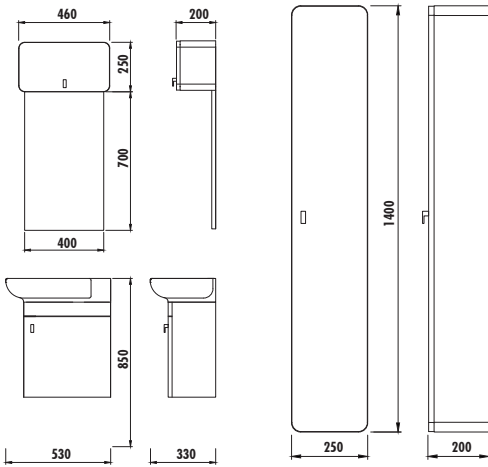

TEKNİK ÇİZİM

ÖZELLİKLER

YAVAS
KAPANAN
KAPAK

BOY DOLABI

YAVAS
KAPANAN
KAPAK

creavit.com.tr

f t i c /creavitTurkiye

Creavit önceden haber vermeksizin, ürünlerde ve teknik detaylarda değişiklik yapma hakkını saklı tutar. Renkler gerçekte olduğundan farklı görünebilir.

Kalite Yönetim
Sistemi

Müşteri Memnuniyeti
Belgesi

Çevre Yönetim
Sistemi

İş Sağlığı ve Güvenliği
Yönetim Sistemi

LGA

Alman Standartlarına
Uygunluk Belgesi

kiwa

Hollanda Standartlarına
Uygunluk Belgesi

GOST - R

Rusya Standartlarına
Uygunluk Belgesi

UkrSEPRO

Ukrayna Standartlarına
Uygunluk Belgesi

İsrail Standartlarına
Uygunluk Belgesi

Nijerya Standartlarına
Uygunluk Belgesi

Türk Standartlarına
Uygunluk Belgesi