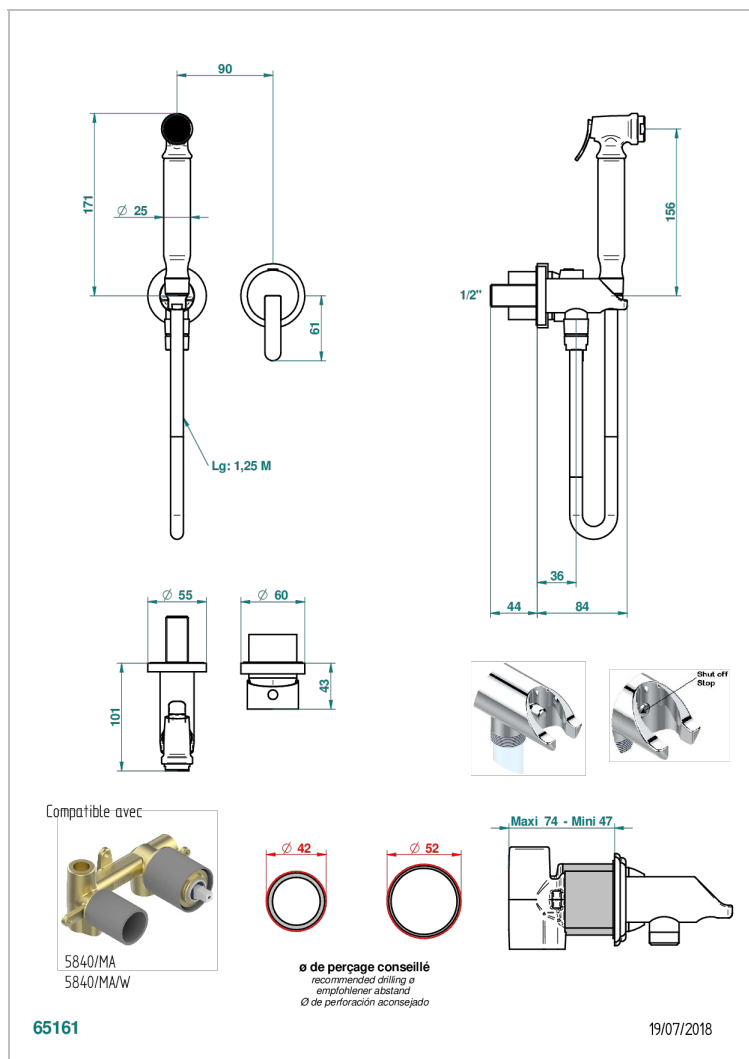

# МЕТАМОРФОЗЕ С ЧЕРНОЙ КЕРАМИКОЙ

THG<sup>®</sup>  
PARIS

G6D-5840/MBG

Комплект для душа, включающий смеситель, армированный шланг 1 м 25 см, ручной душ с курковым распылителем, выход из стены и предохранительный запорный клапан

## ХАРАКТЕРИСТИКИ

- Metamorphose с чёрной керамикой
- Комплект для душа, включающий смеситель, армированный шланг 1 м 25 см, ручной душ с курковым распылителем, выход из стены и предохранительный запорный клапан

## СВЯЗАННЫЕ ТОВАРНЫЕ ПОЗИЦИИ

- Ref. G00-5840/MA Внутренняя чать для гигиенического душа со смесителем, усил. шлангом и лейкой с клапаном