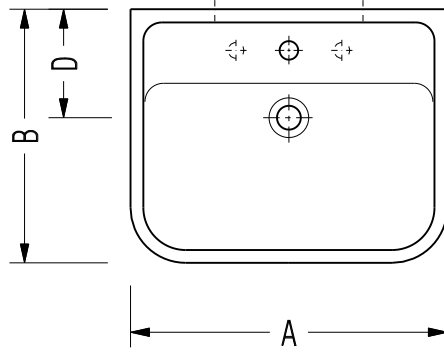

DELTA

SEREL®

DE30 Tezgah Üstü Lavabo / Countertop Washbasin
DE43 Tezgah Üstü Lavabo / Countertop Washbasin

	A	B	C	D	H	G
DE30	600	480	195	205	525	575
DE43	500	400	165	195	555	605