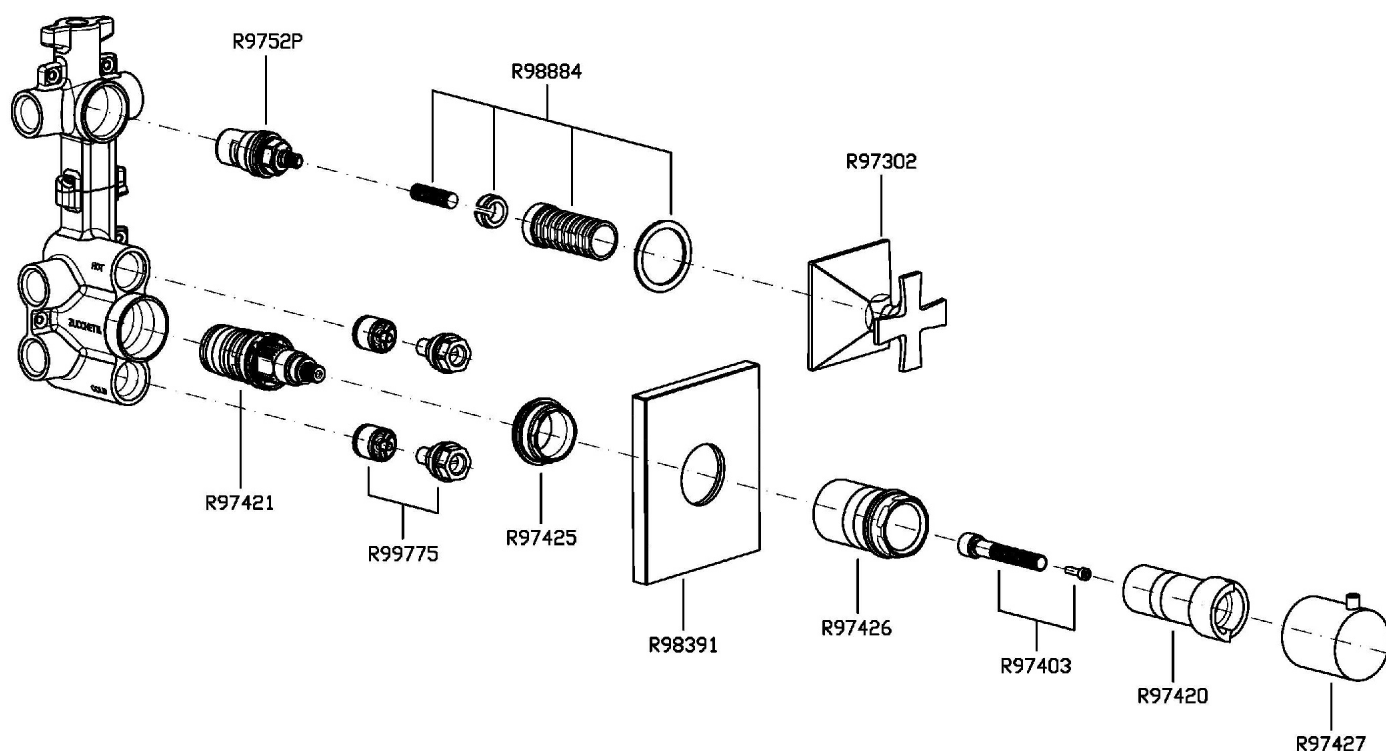

BELLAGIO

ZB1662

Termostatico incasso doccia con 4 rubinetti d'arresto. / Built-in thermostatic shower mixer with 4 stop valves.

Termostatico incasso doccia da 1/2", con 4 rubinetti d'arresto.

1/2" built-in thermostatic shower mixer with 4 stop valves.

BELLAGIO

ZB1662 Portate / Flowrates (lt/min)

PRESSIONE PRESSURE	1 BAR	2 BAR	3 BAR	4 BAR	5 BAR
1 RUBINETTO APERTO <i>P1</i>	13,2	18,4	22,7	26,2	29,2
2 RUBINETTO APERTI 2 TAPS OPENED <i>P2</i>	16,5	23,6	29	33,3	37,6
3 RUBINETTO APERTI 3 TAPS OPENED <i>P3</i>	17,7	25,3	31,3	36,2	40,4
4 RUBINETTO APERTI 4 TAPS OPENED <i>P4</i>	18,5	26	31,9	36,9	41,3
<i>P5</i>					

BELLAGIO

ZB1662 Pesì e Misure / Weights and Sizes

Peso (Kg) Weight (lb)	3,60 (Kg)	7,94 (lb)
Volume test (dc3) - (in3)	15,98 (dc3)	975,16 (in3)
h (mm) - (in)	90,00 (mm)	3,54 (in)
L1 (mm) - (in)	335,00 (mm)	13,19 (in)
L2 (mm) - (in)	530,00 (mm)	20,87 (in)