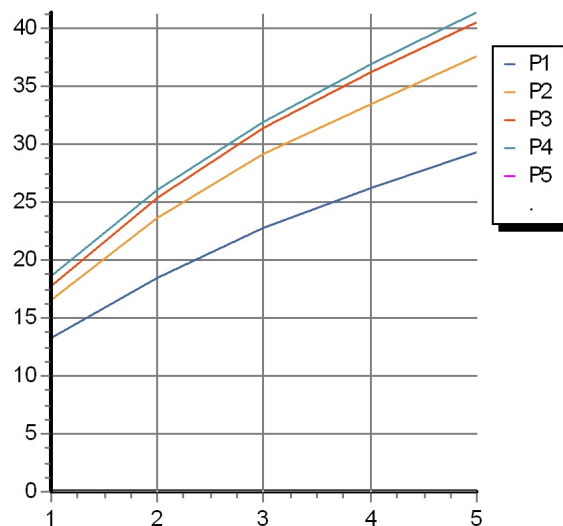

BELLAGIO

ZB1662 Portate / Flowrates (lt/min)

PRESSIONE PRESSURE	1 BAR	2 BAR	3 BAR	4 BAR	5 BAR
1 RUBINETTO APERTO <i>P1</i>	13,2	18,4	22,7	26,2	29,2
2 RUBINETTO APERTI 2 TAPS OPENED <i>P2</i>	16,5	23,6	29	33,3	37,6
3 RUBINETTO APERTI 3 TAPS OPENED <i>P3</i>	17,7	25,3	31,3	36,2	40,4
4 RUBINETTO APERTI 4 TAPS OPENED <i>P4</i>	18,5	26	31,9	36,9	41,3
<i>P5</i>					

BELLAGIO

ZB1662 Pesì e Misure / Weights and Sizes

Peso (Kg) Weight (lb)	3,60 (Kg)	7,94 (lb)
Volume test (dc3) - (in3)	15,98 (dc3)	975,16 (in3)
h (mm) - (in)	90,00 (mm)	3,54 (in)
L1 (mm) - (in)	335,00 (mm)	13,19 (in)
L2 (mm) - (in)	530,00 (mm)	20,87 (in)