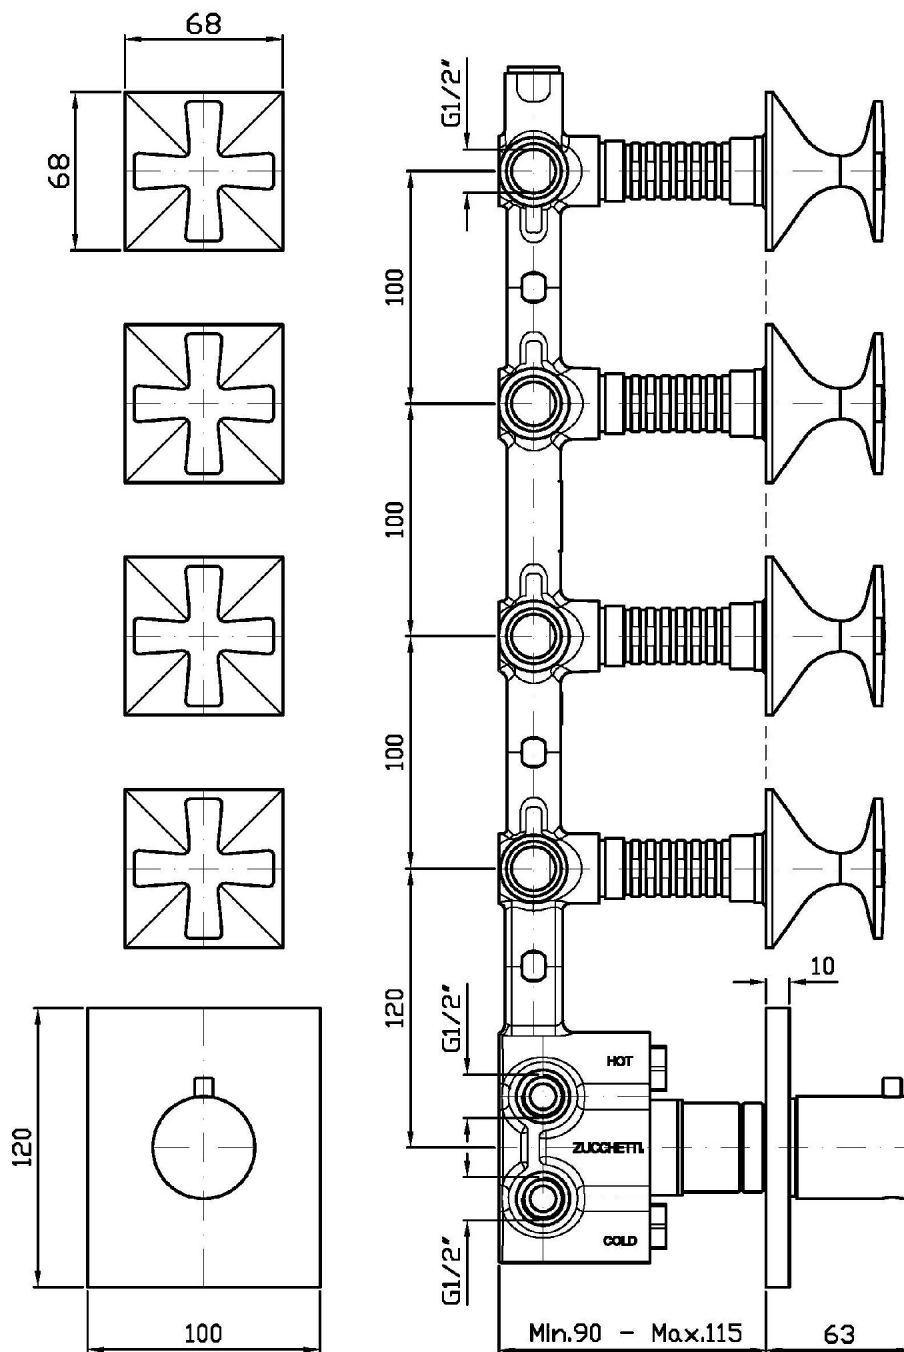

BELLAGIO

ZB1662

Disegno Complessivo / Overall Drawing