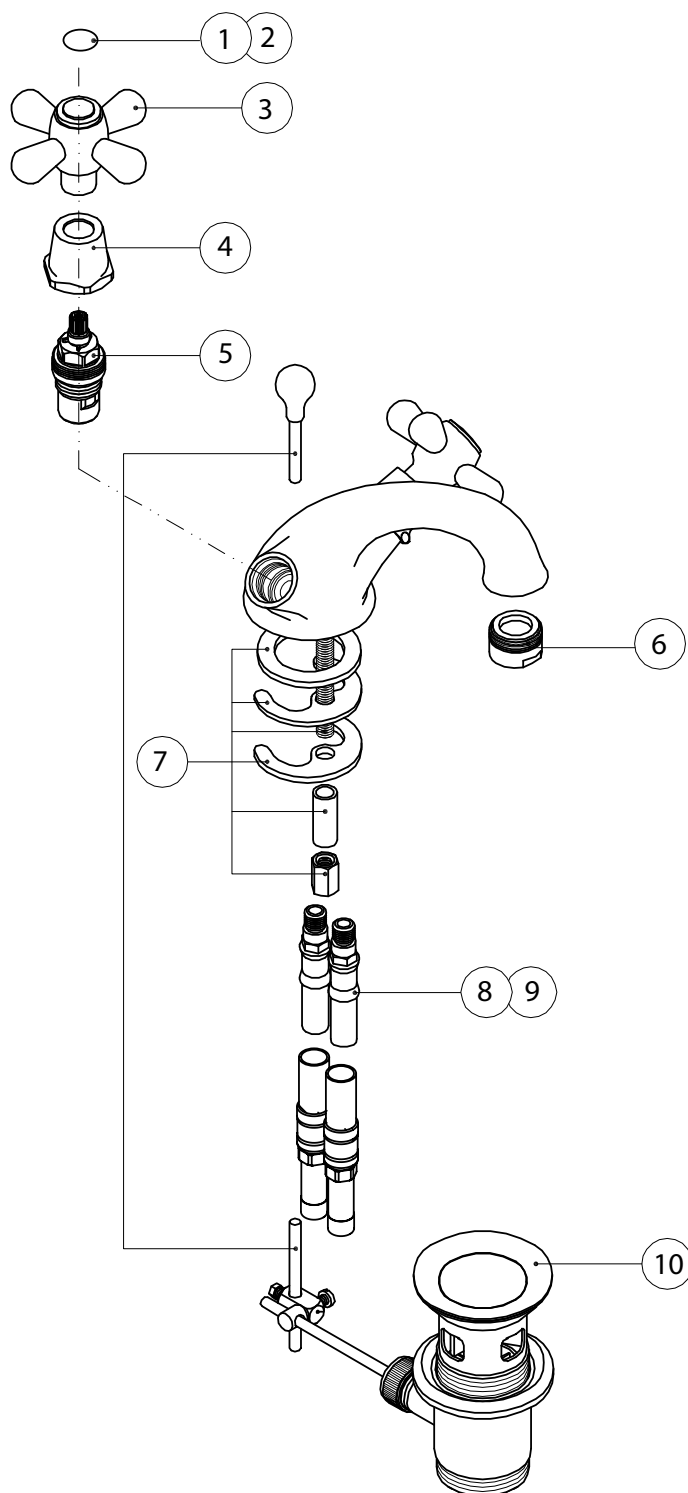

Hafa® EDEN

Art: 1381116

Hafa
Svarvaregatan 5, Box 525
SE-301 80 Halmstad
SWEDEN

Garanti/Warranty.
Service, reservdelar/spare parts
Sweden: +46 (0)35 15 44 75
Norway: +47 (0)69 31 02 30
Finland: +358 (0)9 61500940

www.hafa.se
www.hafa.dk
www.hafabad.no
www.hafa.se
www.hafabathroom.ru
www.hafa.eu

e-mail:
service@hafa.se
service@hafabad.no