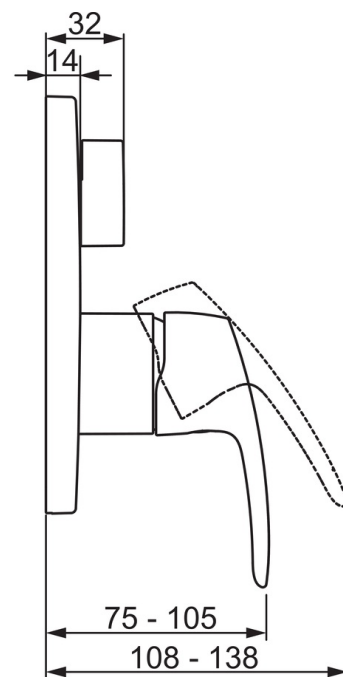

EAN: 6414150079306
static.oras.com/1044C

Внешняя часть смесителя для ванны и душа для встраиваемого корпуса 2080/2081

- Bathtub
- Декоративная часть, Однорычажный
- Настенный скрытого монтажа
- Хром
- Поворотный дивертер
- Ограничитель температуры
- ϕ 40-мм керамический картридж для управления расходом и температурой воды
- Roundwallrosette
- Для встраиваемого корпуса Oras Bluebox 2080/2081

ТЕХНИЧЕСКИЕ ДАННЫЕ

Параметры расхода воды

Расход воды при 300 кПа **0.35 / 0.35 l/s**

Технические характеристики

Подключение горячей воды **max. +80°C**
 Рабочее давление **100 - 1000 кПа**

Запасные части

SP1044C

Код	Название	Код
01	Функциональный блок	602653V
02	Картридж, комплект	158890
03	Зажимная гайка	158726
04	О-кольцо, 23.47x2.62	602649V
05	Переключатель/Узел регулировки	198282V
06	Розетка	602654V
07	крепеж	602655V
08	Винт, М4.5x80	602652V
09	Защитная втулка	602637V
10	Винт, М4x8	601894V
11	Колпачок	159020/10
12	Рычаг	602502V
13	Кнопка переключателя	602014V