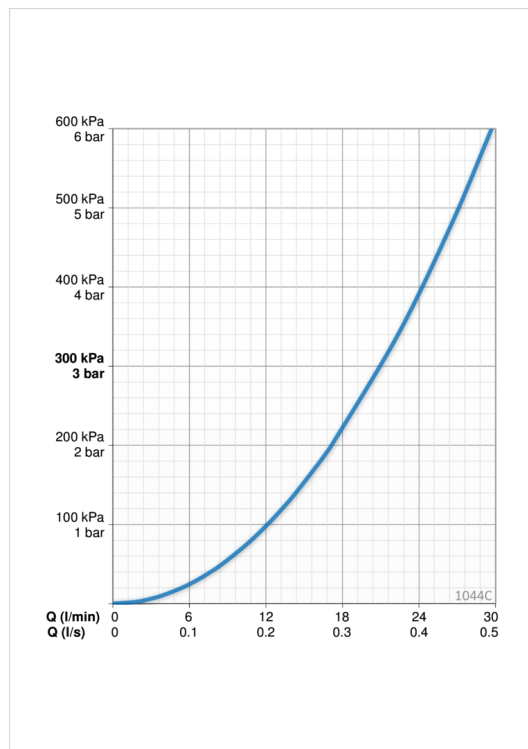

EAN: 6414150079306
static.oras.com/1044C

Внешняя часть смесителя для ванны и душа для встраиваемого корпуса 2080/2081

- Bathtub
- Декоративная часть, Однорычажный
- Настенный скрытого монтажа
- Хром
- Поворотный дивертер
- Ограничитель температуры
- ϕ 40-мм керамический картридж для управления расходом и температурой воды
- Roundwallrosette
- Для встраиваемого корпуса Oras Bluebox 2080/2081

ТЕХНИЧЕСКИЕ ДАННЫЕ

Параметры расхода воды

Расход воды при 300 кПа **0.35 / 0.35 l/s**

Технические характеристики

Подключение горячей воды **max. +80°C**
 Рабочее давление **100 - 1000 кПа**

Запасные части

SP1044C