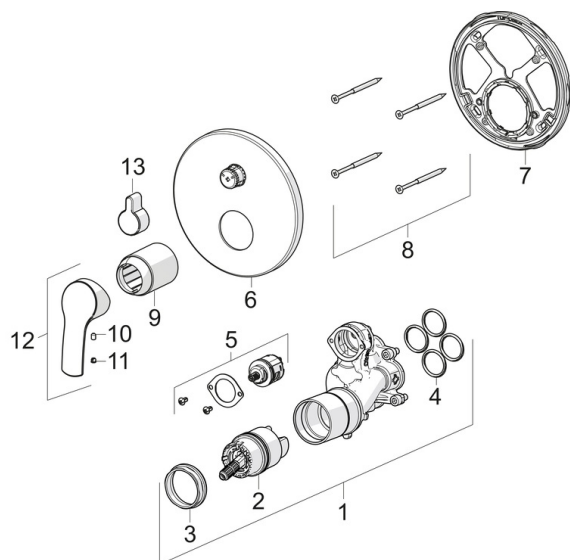

EAN: 6414150079306
static.oras.com/1044C

Внешняя часть смесителя для ванны и душа для встраиваемого корпуса 2080/2081

- Bathtub
- Декоративная часть, Однорычажный
- Настенный скрытого монтажа
- Хром
- Поворотный дивертер
- Ограничитель температуры
- ϕ 40-мм керамический картридж для управления расходом и температурой воды
- Roundwallrosette
- Для встраиваемого корпуса Oras Bluebox 2080/2081

ТЕХНИЧЕСКИЕ ДАННЫЕ

Параметры расхода воды

Расход воды при 300 кПа **0.35 / 0.35 l/s**

Технические характеристики

Подключение горячей воды **max. +80°C**
 Рабочее давление **100 - 1000 кПа**

Запасные части

SP1044C

Код	Название	Код
01	Функциональный блок	602653V
02	Картридж, комплект	158890
03	Зажимная гайка	158726
04	О-кольцо, 23.47x2.62	602649V
05	Переключатель/Узел регулировки	198282V
06	Розетка	602654V
07	крепеж	602655V
08	Винт, М4.5x80	602652V
09	Защитная втулка	602637V
10	Винт, М4x8	601894V
11	Колпачок	159020/10
12	Рычаг	602502V
13	Кнопка переключателя	602014V