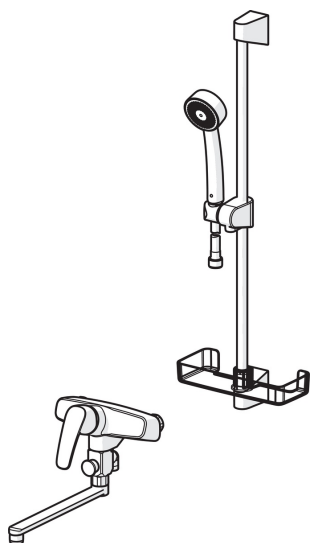

Запасные части

SP1072

Название	Код
01 Рычаг	602502V
02 Защитная чашечка	1000785V
03 Зажимная гайка	158726
04 Картридж, комплект	158890
05 Аэратор, M28x1	232213
06 Переключатель	601988V