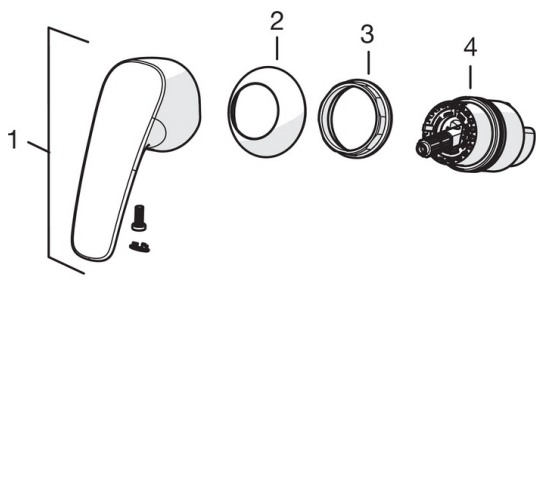

Запасные части

SP1072

Название	Код
01 Рычаг	602502V
02 Защитная чашечка	1000785V
03 Зажимная гайка	158726
04 Картридж, комплект	158890
05 Аэратор, M28x1	232213
06 Переключатель	601988V