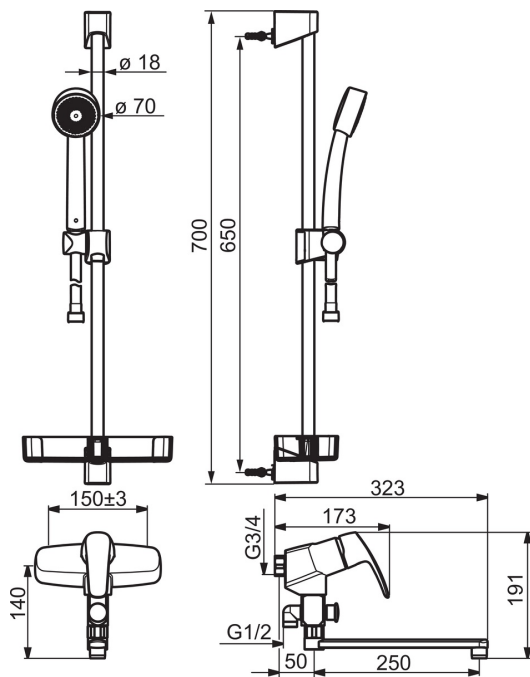

Запасные части

SP1072

Название	Код
01 Рычаг	602502V
02 Защитная чашечка	1000785V
03 Зажимная гайка	158726
04 Картридж, комплект	158890
05 Аэратор, M28x1	232213
06 Переключатель	601988V