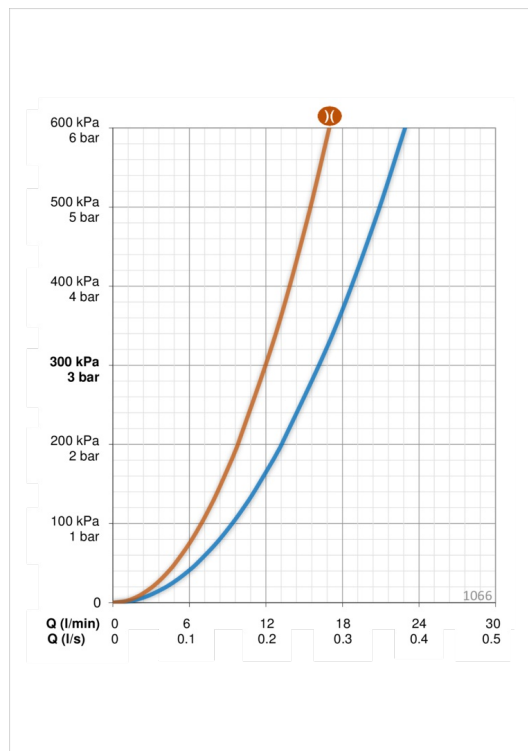

EAN: 6414150078408
static.oras.com/1066

Смеситель для ванны и душа с душевым комплектом, с поворотным изливом 250 мм. Встроенная опция ограничения расхода и температуры воды. Душевой комплект Oras Apollo с ручным душем, душевой штангой 650 мм, мыльницей и душевым шлангом 1500 мм.

- Bathtub
- Однорычажный
- Настенный монтаж
- Хром
- Поворотный излив
- Однорычажный смеситель, Рукоятка с маркировкой X+Г воды
- Вытяжной дивертер
- Ручной душ, Душевая штанга, Регулируемый держатель штанги, Мыльница, Шланг для душа (1500 мм)
- Классический
- Ограничитель температуры
- ϕ 40-мм керамический картридж для управления расходом и температурой воды
- Шумоподавляющие уплотнители

ТЕХНИЧЕСКИЕ ДАННЫЕ

Параметры расхода воды

Расход воды при 300 кПа	0.27 l/s
Расход воды 300 кПа (с ограничителями расхода)	0.2 l/s
Потеря давления при расходе 0.2 l/s (с ограничителями расхода)	300 кПа
Потеря давления при расходе 0.2 л/с	160 кПа

Технические характеристики

Подключение горячей воды	max. +80°C
Рабочее давление	50 - 1000 кПа
Установочные размеры	G3/4
Установочная ширина	CC150± 3 mm
Материал	Латунь

Regulations

Стандарт EN	EN 817
Уровень шума при 0.2 l/s	I (ISO 3822)

Тип разрешения

Сертификат STF	VTT-RTH-00091-17