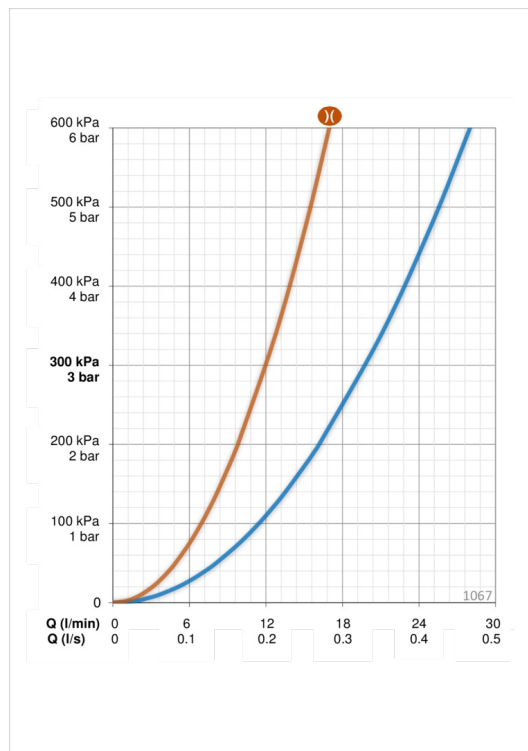

Тип разрешения

Сертификат STF	VTT-RTH-00091-17