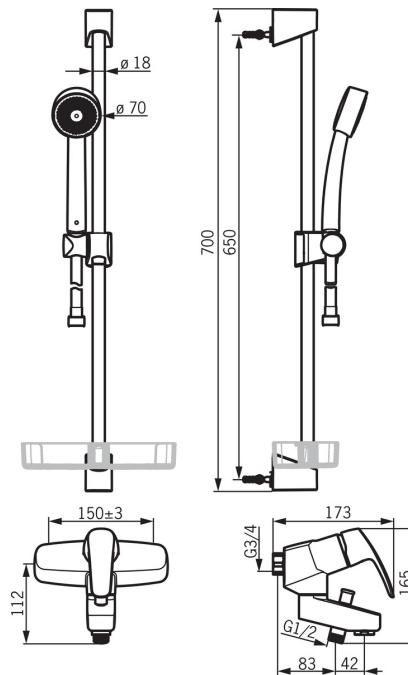

Запасные части

SP1072

Название	Код
01 Рычаг	602502V
02 Защитная чашечка	1000785V
03 Зажимная гайка	158726
04 Картридж, комплект	158890
05 Аэратор, M28x1	232213
06 Переключатель	601988V