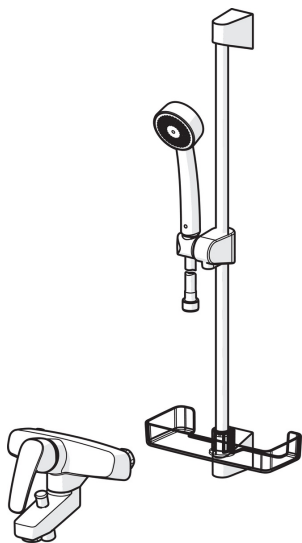

Запасные части

SP1072

Название	Код
01 Рычаг	602502V
02 Защитная чашечка	1000785V
03 Зажимная гайка	158726
04 Картридж, комплект	158890
05 Аэратор, M28x1	232213
06 Переключатель	601988V