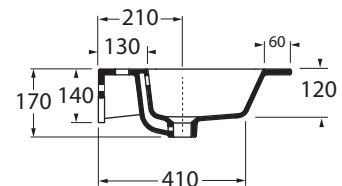

CONSOLLE slim

AZZURRA®

SLLC10651TOM lavabi/ washbasin

codice
code

Consolle SLIM cm 106 appoggio/sospeso monoforo con doppia vasca
SLIM 106 cm basins over-counter/ wall-hung one hole double sink consolle

bianco lucido/ shiny white

SLLC10651TOMBI

CM 106x51xh18

plt italy pz.14 - plt export pcs.

kg29

scala/scale 1:20 dimensioni/dimensions in mm

Complementi/complements:

Piletta automatica con troppo pieno
Automatic waste system with over flow
kg 0,5

PILTR

codice
code

Piletta con tappo in ceramica disponibile in tutti i colori 1250°
Ceramic drain available in all colors 1250°
Specificare il colore al momento dell'ordine
Maggiorazione più 50%
Specify the color when ordering
Price has to be 50% increased.
kg 0,5