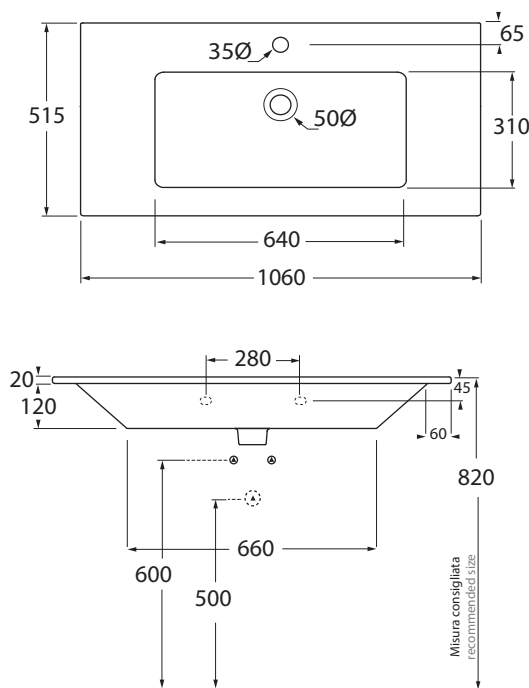

CONSOLLE slim

AZZURRA®

SLLC10651TOM lavabi/ washbasin

codice
code

Consolle SLIM cm 106 appoggio/sospeso monoforo con doppia vasca
SLIM 106 cm basins over-counter/ wall-hung one hole double sink consolle

bianco lucido/ shiny white

SLLC10651TOMBI

CM 106x51xh18

plt italy pz.14 - plt export pcs.

kg29

scala/scale 1:20 dimensioni/dimensions in mm

Complementi/complements:

Piletta automatica con troppo pieno
Automatic waste system with over flow
kg 0,5

PILTR

codice
code

Piletta con tappo in ceramica disponibile in tutti i colori 1250°
Ceramic drain available in all colors 1250°
Specificare il colore al momento dell'ordine
Maggiorazione più 50%
Specify the color when ordering
Price has to be 50% increased.
kg 0,5

PILCE/CO

codice
code

TECHNICAL SHEET n°: 01	DESIGNER: ITALIAN SIGN	CODE: SLLC10651TOM	Azzurra sanitari in ceramica S.p.a. via Civita Castellana snc 01030 Castel S.Elia (VT) - ITALY Tel.+39.0761 518155 Fax.+39.0761 514560	
SHEET FORMAT: A4	ISO	REVISION: 02	SCALE:	DATE: 07/10/2018
REGULATIONS: CE EN 14688 / EN31 / Dop-14688 *				
All the measurements respect the tolerances provided by the "AZZURRA QUALITY GUIDELINES".				