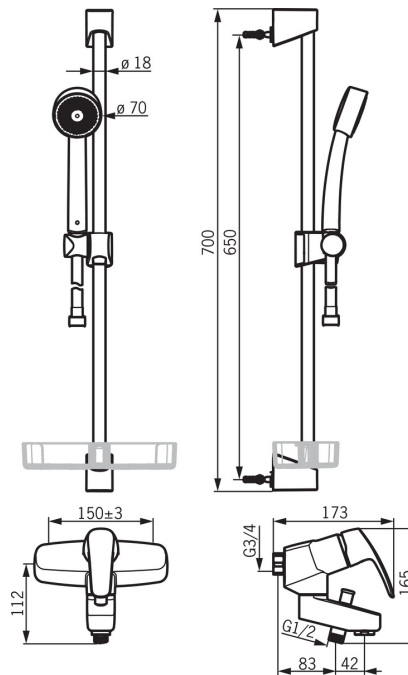

Запасные части

SP1072

Название	Код
01 Рычаг	602502V
02 Защитная чашечка	1000785V
03 Зажимная гайка	158726
04 Картридж, комплект	158890
05 Аэратор, M28x1	232213
06 Переключатель	601988V