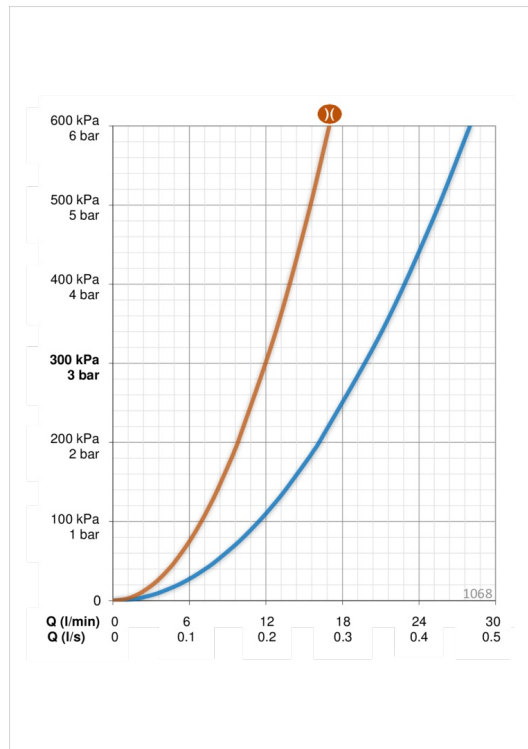

Тип разрешения

Сертификат STF	VTT-RTH-00091-17