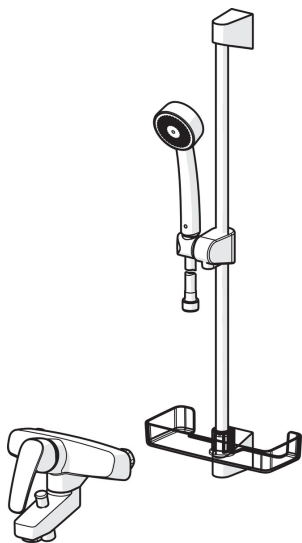

Запасные части

SP1072

Название	Код
01 Рычаг	602502V
02 Защитная чашечка	1000785V
03 Зажимная гайка	158726
04 Картридж, комплект	158890
05 Аэратор, M28x1	232213
06 Переключатель	601988V