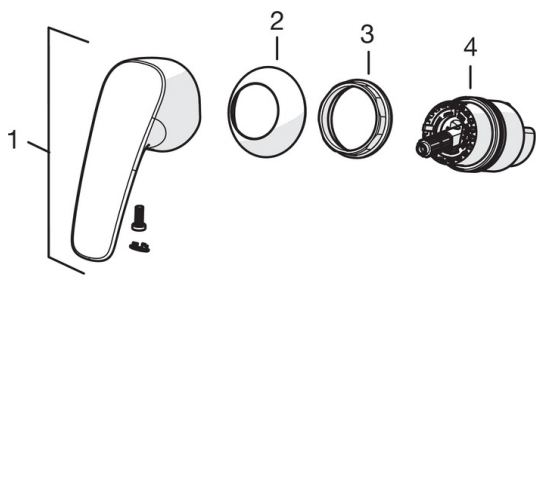

Запасные части