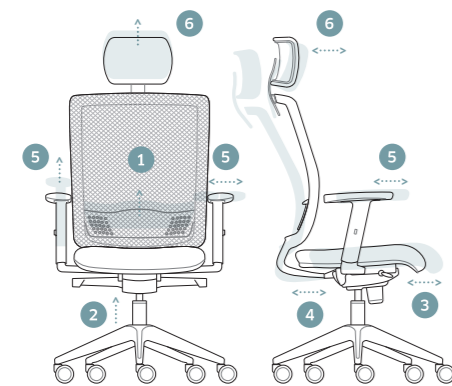

RB5VB

SCHIENALE IN RETE MESH BACKREST

SCHIENALE IMBOTTITO UPHOLSTERED BACKREST

Configura la tua seduta
 Set up your chair

Guarda il video
 Watch the video

BURSA EVO
 TASK

V.01

VAGHI.COM

VAGHI s.r.l. - via Brughetti 16/18 20813 Bovisio Masciago (MB) T +39 0362 591404 info@vaghi.com

IB5VB - RB55B

OPERATIVE TASK

BURSA RETE EVOLUTION BLACK ADVANCED SWIVEL CHAIR

Design by Vaghi R&D

Lo schienale è stato disegnato per distribuire uniformemente il peso dell'utilizzatore ed è dotato di un appoggio lombare di facile utilizzo.

The backrest has been designed to distribute in an uniform way the user's weight and it is equipped with a friendly use lumbar support.

MODELLI DISPONIBILI AVAILABLE MODELS

RE/RI
Struttura nera e schienale in rete / Black frame and mesh backrest