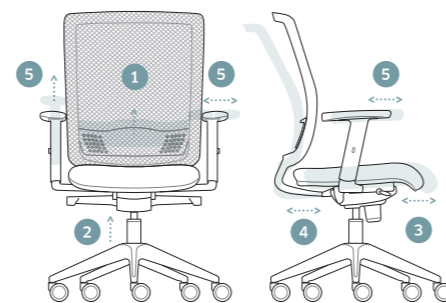

IB
 Struttura bianca e schienale rivestito e imbottito / White frame and upholstered backrest

FINITURE FINISHES

PARTI METALLICHE METAL PARTS
 Verniciato nero / Black painted

PARTI IN PLASTICA PLASTIC PARTS
 Nero / Black
 Bianco / White

D.L. 81/08 EN 1335 Test by CATAS
 Omologazione Ministeriale in Classe 1M

**DOTAZIONI MECCANICHE
 MECHANICAL FEATURES**

- 1 Appoggio lombare regolabile in altezza / Height adjustable lumbar support
- 2 Sedile regolabile in altezza / Height adjustable seat
- 3 Sedile regolabile in profondità / Depth-adjustable seat
- 4 Meccanismo di inclinazione sincronizzata / Seat and back synchronized inclination mechanism
- 5 Bracciolo regolabile in altezza, larghezza, profondità, con appoggio orientabile / Height, width, depth-adjustable armrest, pivoting arm-cap

RB5VB

SCHIENALE IN RETE MESH BACKREST

SCHIENALE IMBOTTITO UPHOLSTERED BACKREST

Configura la tua seduta
 Set up your chair

Guarda il video
 Watch the video

BURSA EVO
 TASK

V.01

VAGHI.COM

The backrest has been designed to distribute in an uniform way the user's weight and it is equipped with a friendly use lumbar support.

MODELLI DISPONIBILI AVAILABLE MODELS

RE/RI
Struttura nera e schienale in rete / Black frame and mesh backrest