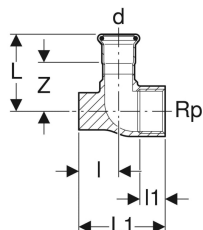

Водорозетка Geberit Mapress из нержавеющей стали 90°, с уступом, круглое отверстие 50 мм (газ)

Образец

Цели применения

- Для природных газов
- Для сжиженных газов
- Для биогазов
- Для подключения одно- и двухтрубных газовых счетчиков
- Для природных и сжиженных газов

Характеристики

- Индикатор обжима
- Нанесена желтая маркировка
- Уплотнительное кольцо из HNBR, желтое
- Раструб с желтой защитной заглушкой

Технические характеристики

Материал | Сталь CrNiMo 1.4401 (EN 10088)

Арт. №	DN	d, ø	Rp	arc	L	L1	l	l1	Z
91097	20	22 мм	3/4 "	90 °	5.8 см	6.5 см	3.0 см	1.8 см	3.7 см
91099	20 / 25	22 мм	1 "	90 °	5.8 см	6.5 см	3 см	1.9 см	3.7 см
91098	25 / 20	28 мм	3/4 "	90 °	6.1 см	6.5 см	3 см	1.8 см	3.8 см
91100	25	28 мм	1 "	90 °	6.1 см	6.5 см	3 см	1.9 см	3.8 см