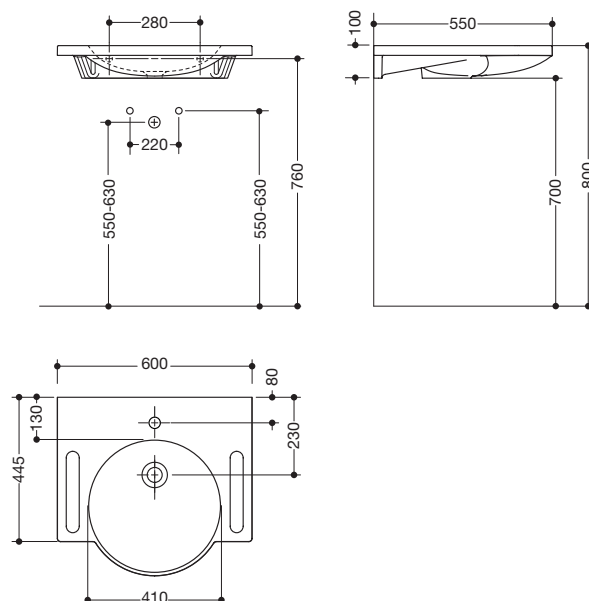

Abmessungen in mm

Mineralguss

Alpinweiß

Technische Änderungen vorbehalten, 08.09.2021

HEWI Heinrich Wilke GmbH
Postfach 1260
D-34442 Bad Arolsen

Telefon: +49 5691 82-0
Telefax: +49 5691 82-319

info@hewi.de
www.hewi.com