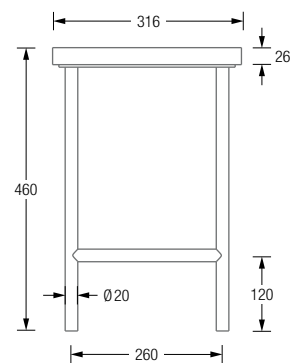

SiB-Serie Seitenansicht: