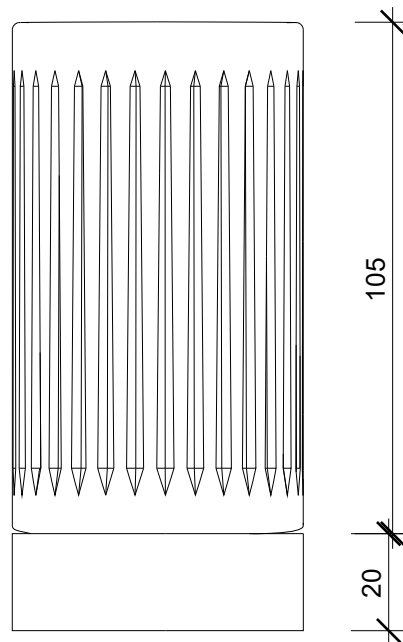

CENTURY WMG Kristall schliff

Zahnbürstenhalter
und -becher
Toothbrush holder
and tumbler

Frontansicht
front view

Seitenansicht
side view

Alle Angaben sind ohne Gewähr.
Maß und Modelländerungen
vorbehalten.
All information without
engagement. Measurement
and changes conditionally.