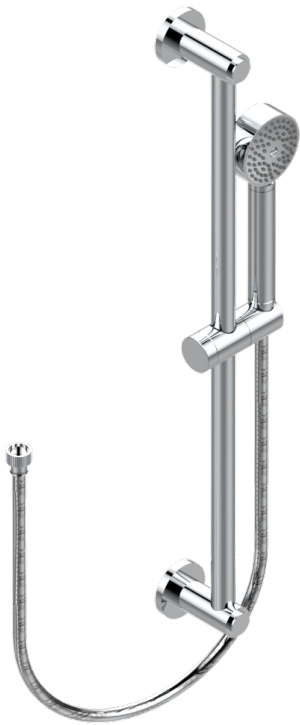

# ПОММЕ С ЗОЛОЧЕНИЕМ

A46-58A

Душ ручной стильный встраиваемый в стену, 60 см штанга, шланг и крючок и без вывода для душа

THG<sup>®</sup>  
PARIS

## ХАРАКТЕРИСТИКИ

- Pomme с золочением
- Душ ручной стильный встраиваемый в стену, 60 см штанга, шланг и крючок и без вывода для душа

## ДОСТУПНЫЕ ВАРИАНТЫ ПОКРЫТИЙ

Blush PVD - H62  
Graphite PVD - H64  
Matt Umber PVD - H67  
Matt blush PVD - H60  
Matt graphite PVD - H65  
Umber PVD - H66

Аранья (чёрный никель) - D24  
Бронза - D01  
Золото - F01  
Матовая красная старинная медь - H07  
Матовое золото - F07  
Матовое светлое золото - F31

Матовый никель - C01  
Матовый хром - C02  
Никель - B01  
Покрытие PVD бронза - F33  
Покрытие PVD золотистый цвет - H52  
Покрытие PVD латунь - H49

Покрытие PVD матовая бронза - F34  
Покрытие PVD матовая латунь - H50  
Покрытие PVD матовый золотистый - H53  
Покрытие PVD матовый никель - H56  
Покрытие PVD никель - H55  
Розовое золото - F27