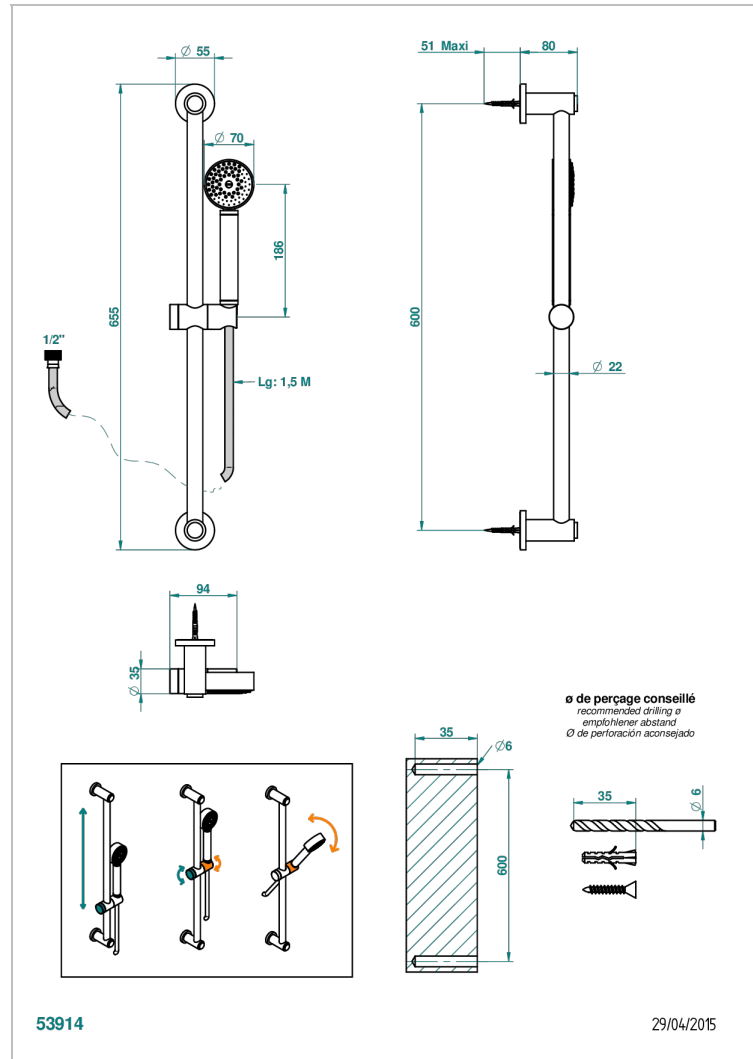

# ПОММЕ С ЗОЛОЧЕНИЕМ

A46-58A

Душ ручной стильный встраиваемый в стену, 60 см штанга, шланг и крючок и без вывода для душа

THG<sup>®</sup>  
PARIS

## ХАРАКТЕРИСТИКИ

- Pomme с золочением
- Душ ручной стильный встраиваемый в стену, 60 см штанга, шланг и крючок и без вывода для душа

## ТЕХНИЧЕСКИЕ ХАРАКТЕРИСТИКИ

- Recommandé : 3 bars (max. 5 bars) - Advised : 43,5 psi (max. 72 psi)
- 9,5 l/min à 3 bars (2.5 gpm at 43.5 psi)