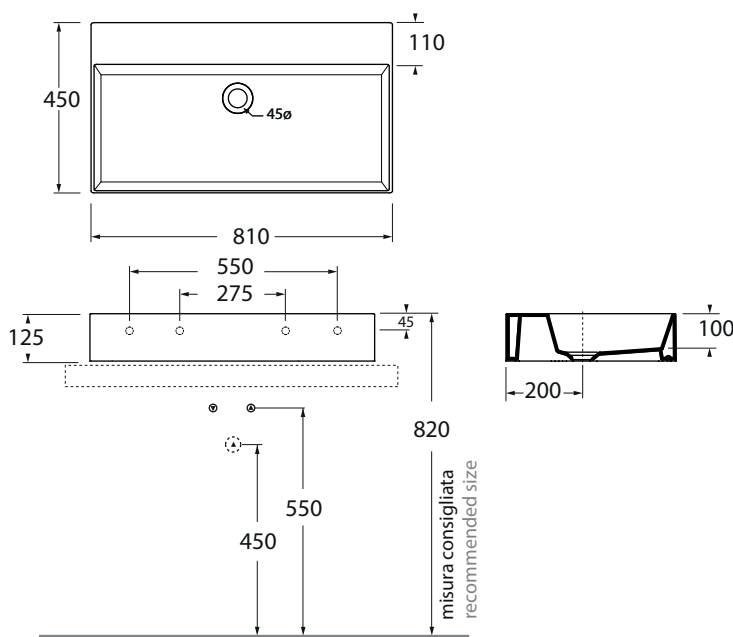

ELLP080450Q0 MK/CR/NR/OC

finiture LUXURY/Le malteceramiche finishing

ELLP080450Q0...

(Specificare il colore al momento dell'ordine/Specify the color when ordering)

ELLP080450Q0 OG/PL/OR

CM 80,5X45XH12,5

plt Italy pz. 12 - plt export pcs. 28

kg 23,5

scala/scale 1:20 dimensioni/dimensions in mm

Gamma di colori disponibile per lavabo e copripiletta PILCE

Color range available for washbasins and drain cap PILCE

COLORS 1250°

LUXURY

le MALTECERAMICHE