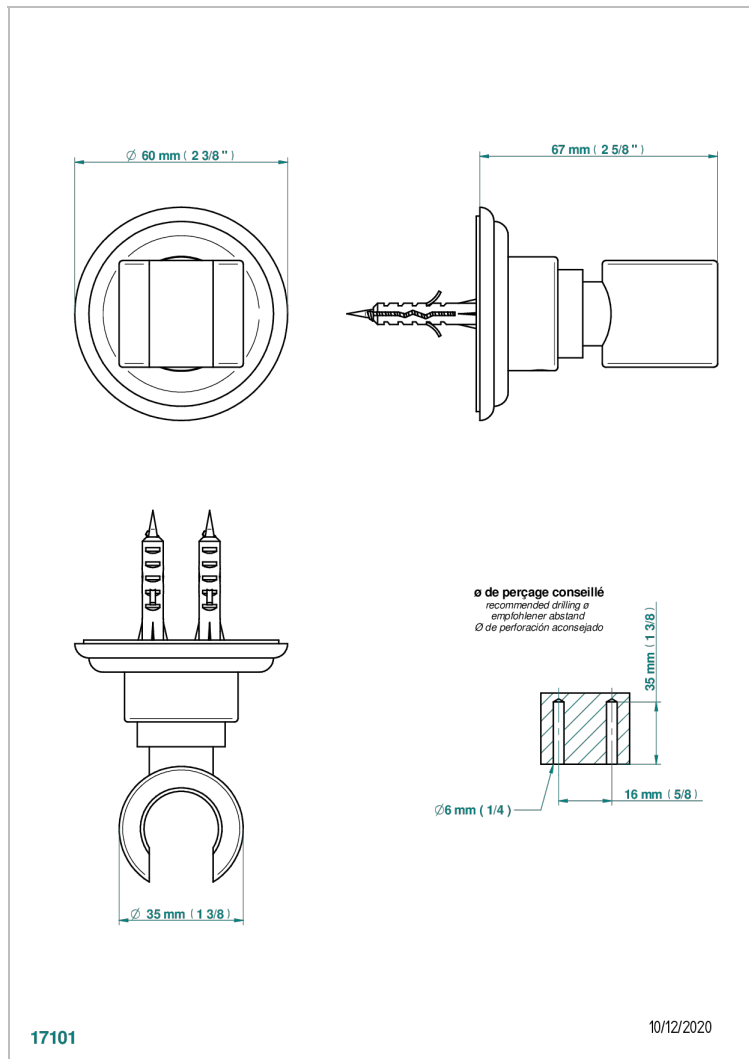

ПЕТАЛЕ DE CRISTAL, КРАСНЫЙ ХРУСТАЛЬ

U6C-53F

Кронштейн стационарный встраиваемый в стену

THG[®]
PARIS

ХАРАКТЕРИСТИКИ

- Pétale de Cristal, красный хрусталь
- Кронштейн стационарный встраиваемый в стену

ДОСТУПНЫЕ ВАРИАНТЫ ПОКРЫТИЙ