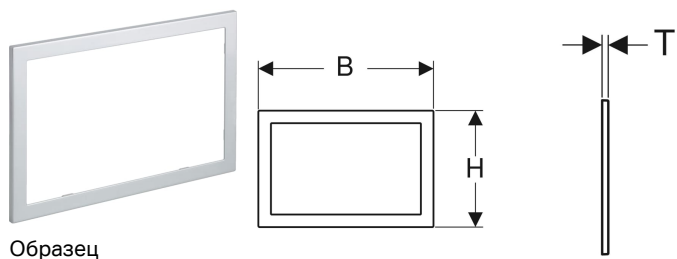

**Рама Geberit для смывной клавиши Omega60**

Образец

**Цели применения**

- Для смывных клавиш Geberit Sigma60
- Для облицовки загрязненной кромки плитки

Арт. №	Цвет / поверхность	Материал	В	Н	Т
115.086.GH.1	chrome-plated, brushed, easy-to-clean coated	Сплав на основе цинка	20.9 см	13.9 см	0.5 см
115.086.21.1	Глянцевый хром	Сплав на основе цинка	20.9 см	13.9 см	0.5 см