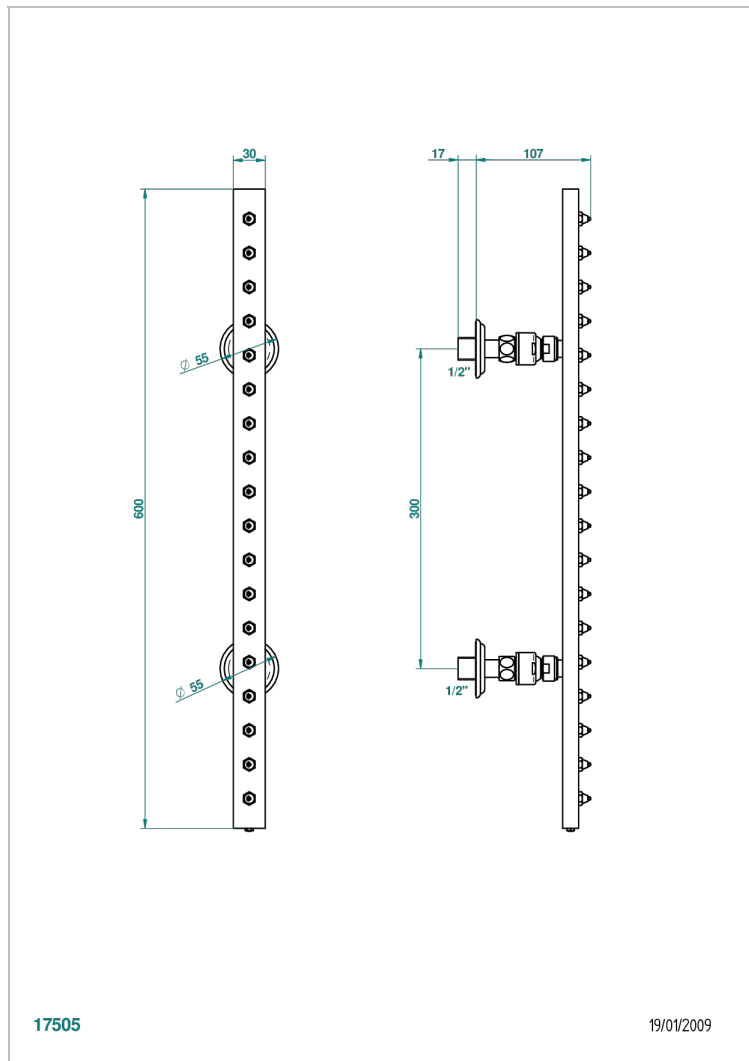

VOGUE С ЧЕРНЫМ ОНИКСОМ

A8P-900

THG[®]
PARIS

Планка гидромассажная поворотная встраиваемая в стену 600 мм (прямоугольная) с 18 форсунками с защитой от жёсткой воды

17505

19/01/2009

ХАРАКТЕРИСТИКИ

- Vogue с чёрным ониксом
- Планка гидромассажная поворотная встраиваемая в стену 600 мм (прямоугольная) с 18 форсунками с защитой от жёсткой воды