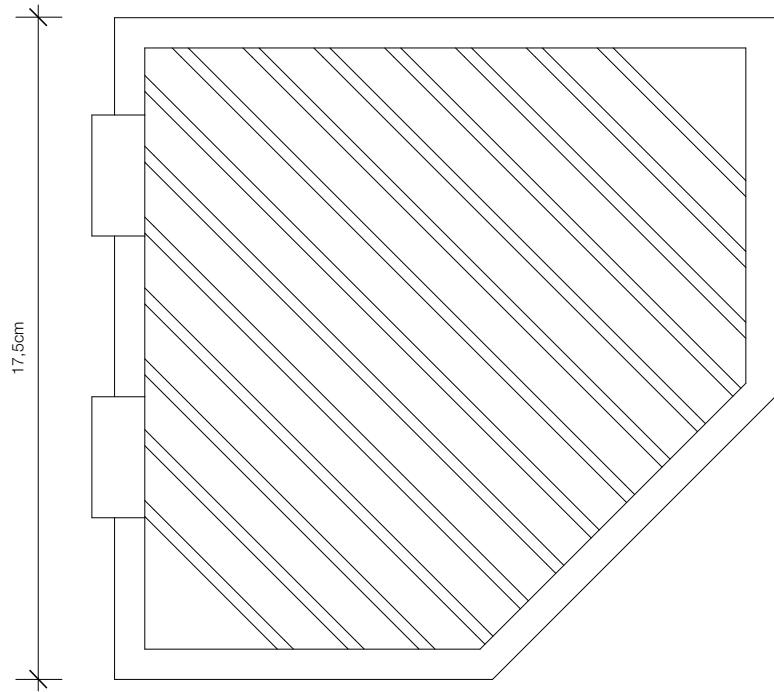

DECOR WALTHER

WA ECK 3

Eckschwamm-
korb
Shower basket

M 1 : 2

18 . 17,5 . 9,5
cm

Chrom
Chrome

Nickel satiniert
Nickel satin

Draufsicht
Top view

Seitenansicht
Side view

Alle Angaben ohne Gewähr.
Maß und Modelländerungen vorbehalten.
All information without engagement. Measurement and changes conditionally.