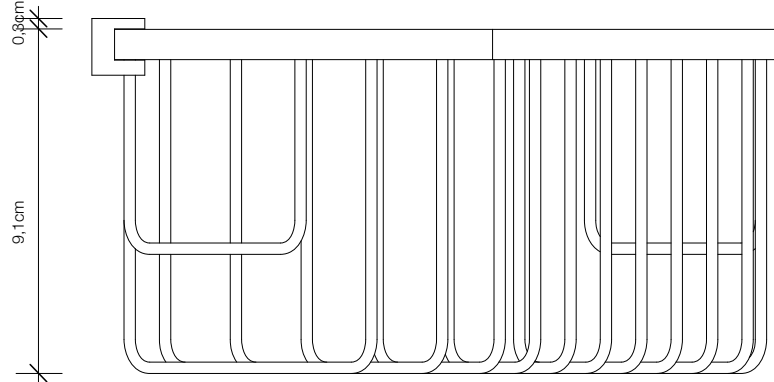

DECOR WALTHER

WA ECK 3

Eckschwamm-
korb
Shower basket

M 1 : 2

18 . 17,5 . 9,5
cm

Chrom
Chrome

Nickel satiniert
Nickel satin

Draufsicht
Top view

Seitenansicht
Side view

Alle Angaben ohne Gewähr.
Maß und Modelländerungen vorbehalten.
All information without engagement. Measurement and changes conditionally.