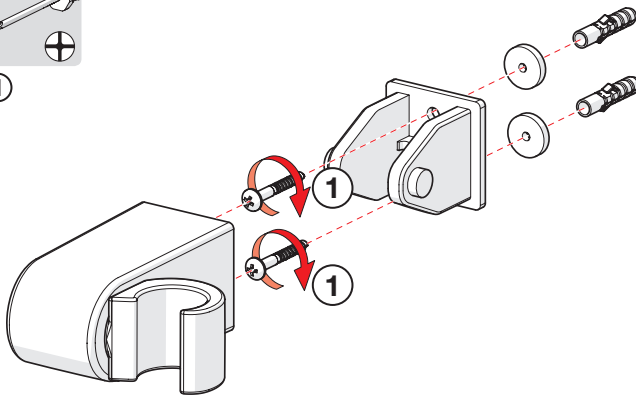

Installation

LT Montavimas
LV Montāža

PL Instalacja
RO Instalare

RU Установка

UA Встановлення

251050

①

253100

①