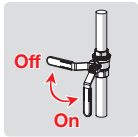

To change the cartridge

LT Valdanciosios kasetės pakeitimas

LV Regulēšanas mehānisma kasetes maiņa

PL Wymiana modułu sterującego

RO Înlocuirea cartușului

RU Замена регулировочного блока

UA Заміна регулювального блоку