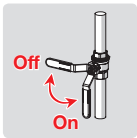

Installation

LT Montavimas
LV Montāža

PL Instalacja
RO Instalare

RU Установка

UA Встановлення