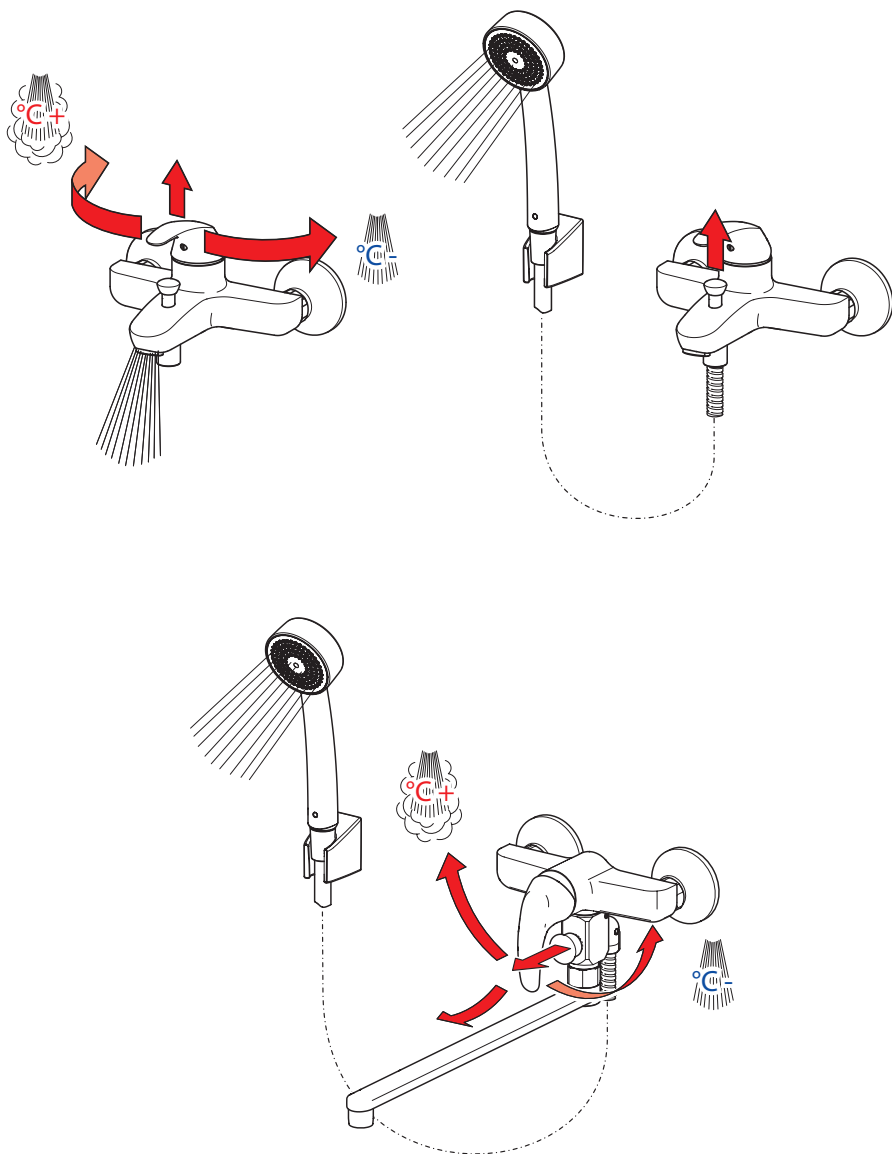

PL Działanie
RO Funcționare

RU Принцип действия

UA Принцип дії

To change the cartridge

LT Valdanciosios kasetės pakeitimas

LV Regulēšanas mehānisma kasetes maiņa

PL Wymiana modułu sterującego

RO Înlocuirea cartușului