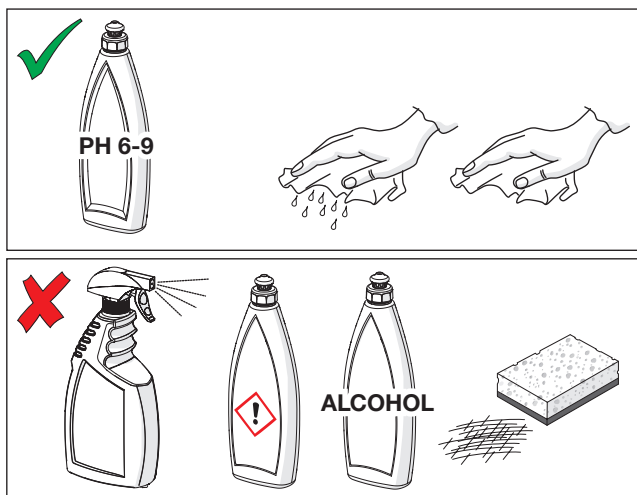

Cleaning the faucet

LT Maišytuvo valymas
LV Krāna tīrīšana

PL Czyszczenie baterii
RO Curățire

RU Чистка смесителя
UA Чищення змішувача