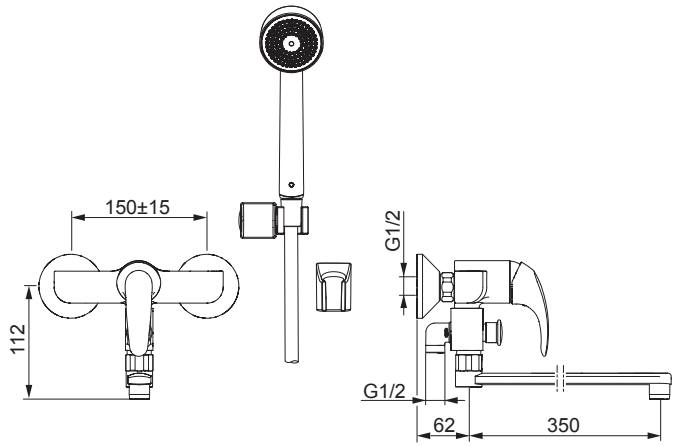

1447Y

EN 817

100 - 1000 kPa

0.25 l/s (300 kPa)

max. +90°C