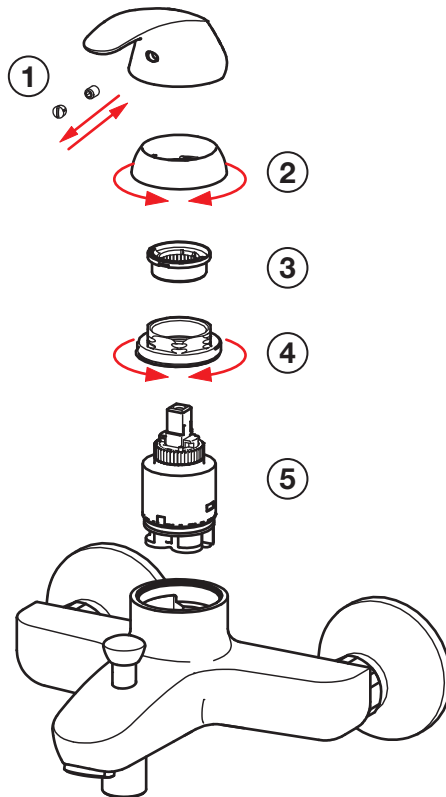

PL Działanie
RO Funcționare

RU Принцип действия

UA Принцип дії

To change the cartridge

LT Valdanciosios kasetės pakeitimas

LV Regulēšanas mehānisma kasetes maiņa

PL Wymiana modułu sterującego

RO Înlocuirea cartușului

RU Замена регулировочного блока

UA Заміна регулювального блоку

Limiting temperature

LT Temperatūros apribojimas

LV Karstā ūdens temperatūras ierobežošana

PL Ograniczenie temperatury

RO Limitarea temperaturii