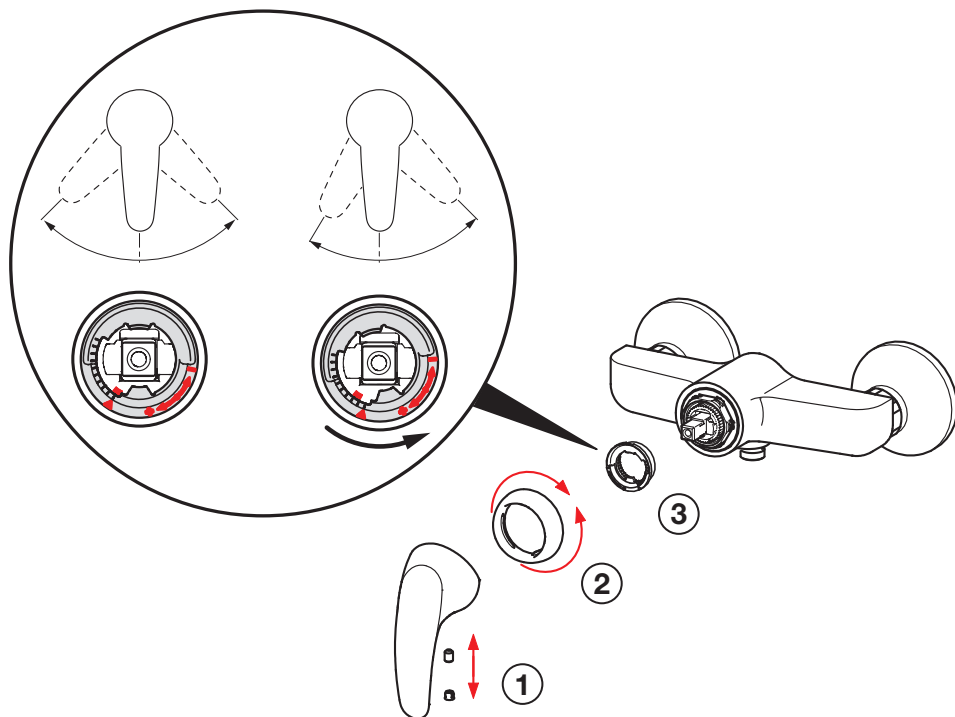

RU Замена регулировочного блока

UA Заміна регулювального блоку

Limiting temperature

LT Temperatūros apribojimas

LV Karstā ūdens temperatūras ierobežošana

PL Ograniczenie temperatury

RO Limitarea temperaturii

RU Ограничение температуры в регулирующем блоке

UA Обмеження температури в регулюючому блоці

2,5

①

Changing the diverter

LT Perjungiklio pakeitimas
LV Trīseju vārsts maiņa

PL Wymiana przełącznika
RO Înllocuirea divertorului