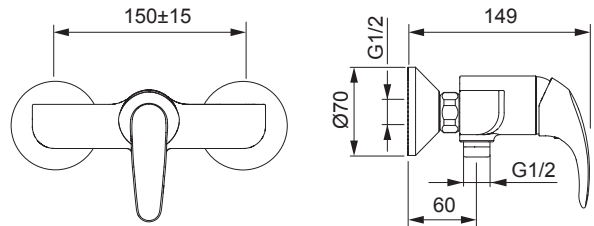

max. +90°C

1470Y

EN 817

100 - 1000 kPa

0.28 l/s (300 kPa)

max. +90°C

Installation

LT Montavimas
LV Montāža