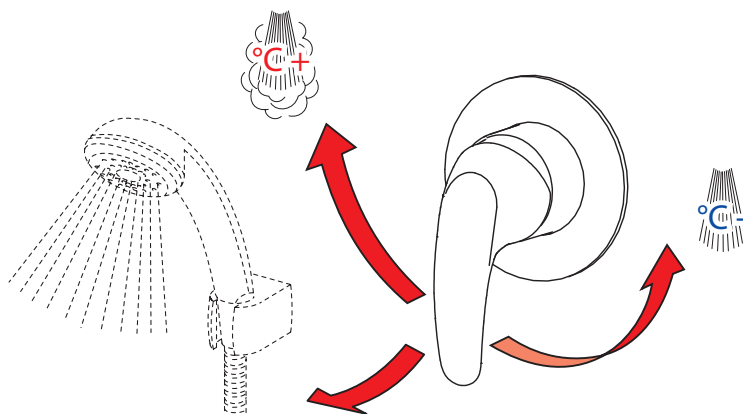

1

2

Operation

LT Veikimo principas
LV Darbības princips

PL Działanie
RO Funcționare

RU Принцип действия UA Принцип дії

To change the cartridge

LT Valdančiosios kasetės pakeitimas

LV Regulēšanas mehānisma kasetes maiņa

PL Wymiana modułu sterującego

RO Înlouirea cartușului

RU Замена регулировочного блока

UA Заміна регулювального блоку

Limiting temperature

LT Temperatūros apribojimas

LV Karstā ūdens temperatūras ierobežošana