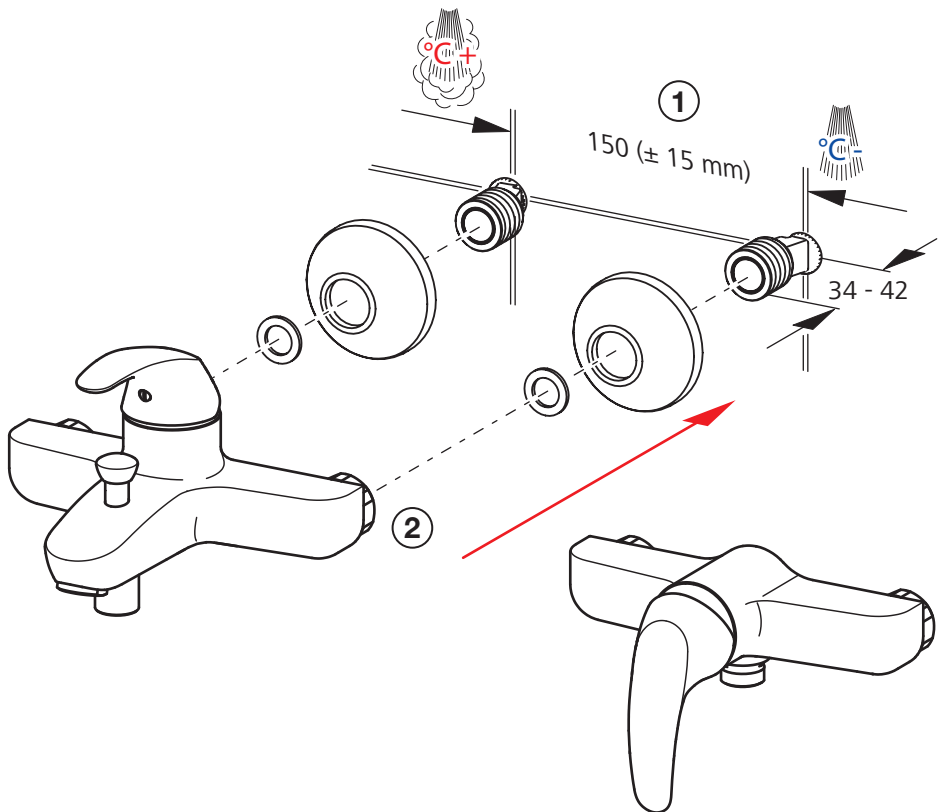

Installation

LT Montavimas
LV Montāža

PL Instalacja
RO Instalare

RU Установка

UA Встановлення

1