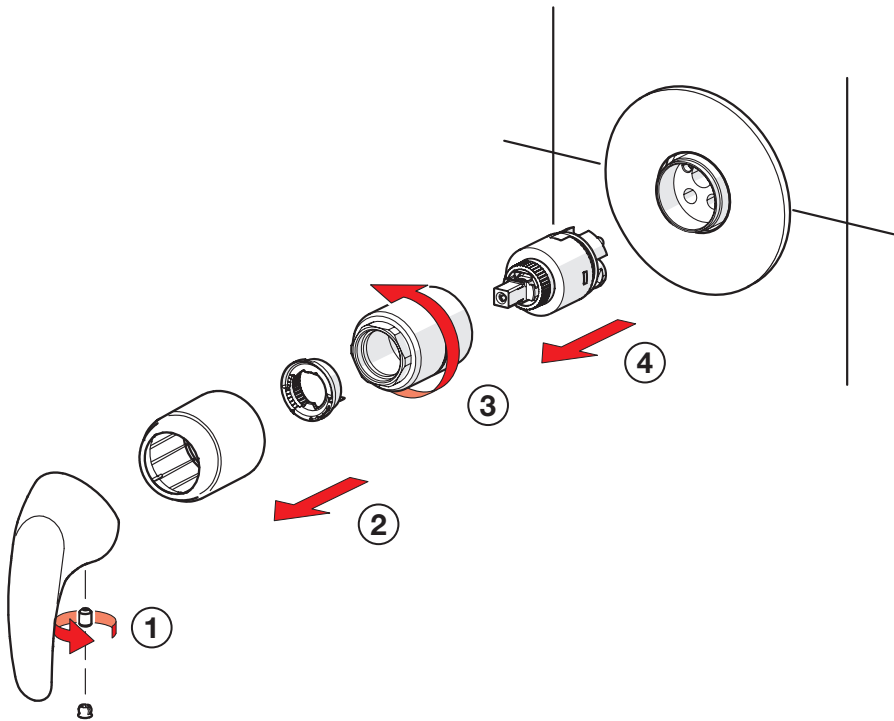

LV Regulēšanas mehānisma kasetes maiņa

PL Wymiana modułu sterującego

RO Înlouirea cartușului

RU Замена регулировочного блока

UA Заміна регулювального блоку

Limiting temperature

LT Temperatūros apribojimas

LV Karstā ūdens temperatūras ierobežošana