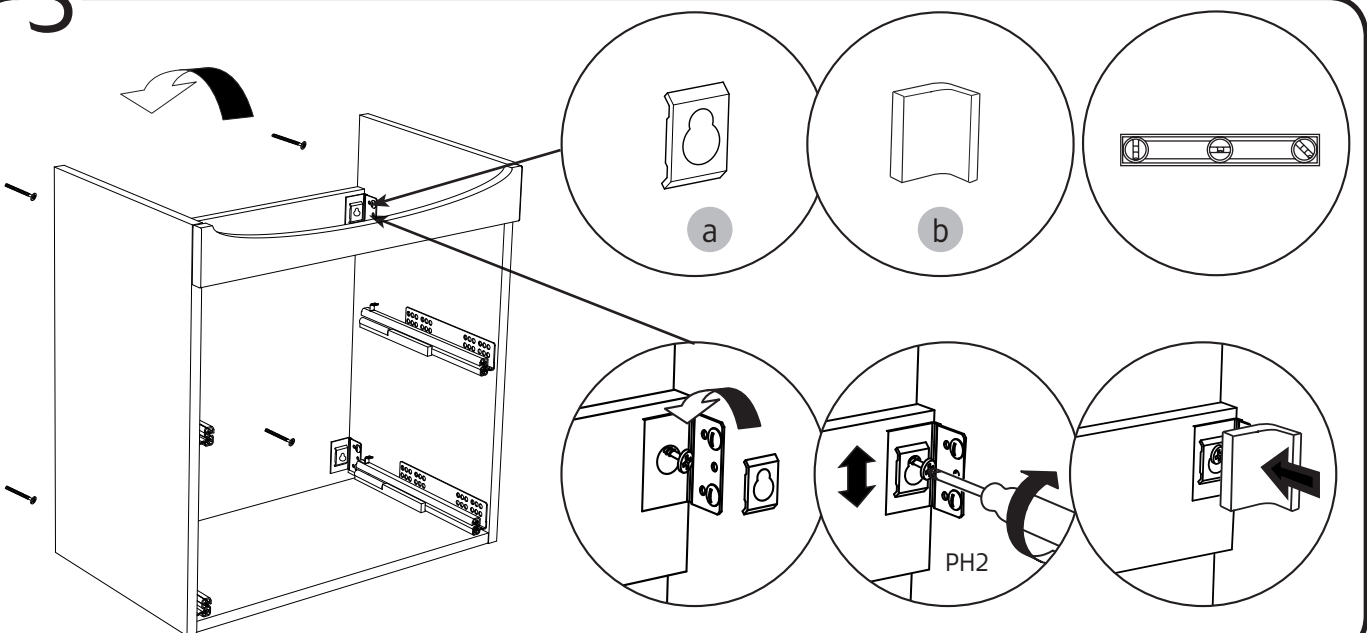

Life 500: 323 mm
Life 600: 348 mm
Life 700: 362 mm

2

3

6

2 x

2 x

7

2 x

1

i

2

8

9

alt.

SE

Skruvinfästningar ska göras i betong eller annan massiv konstruktion, träreglar, träkortlingar eller i konstruktion som är provad och godkänd för infästning, till exempel skivkonstruktion. Se exempel på godkända konstruktioner på säkervatten.se. Material för tätning ska fästa mot underlaget och vara vattenbeständigt, mögelresistent och åldersbeständigt. Krav på tätning gäller både i våtzon 1 och 2.