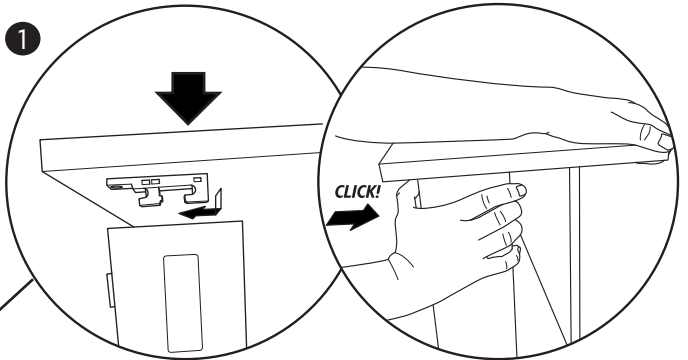

Life 500: 323 mm
Life 600: 348 mm
Life 700: 362 mm

2

3

6

2 x

2 x

7

2 x

1

i

2

8

9

alt.

SE

Skruvinfästningar ska göras i betong eller annan massiv konstruktion, träreglar, träkortlingar eller i konstruktion som är provad och godkänd för infästning, till exempel skivkonstruktion. Se exempel på godkända konstruktioner på säkervatten.se. Material för tätning ska fästa mot underlaget och vara vattenbeständigt, mögelresistent och åldersbeständigt. Krav på tätning gäller både i våtzon 1 och 2.