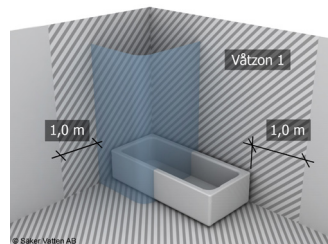

Hafa®

Hafa
Svarvaregatan 5, Box 525
SE-301 80 Halmstad
SWEDEN

Garanti/Warranty.
Service, reservdelar/spare-parts
Sweden: Tel: +46 (0)35 15 44 75
Norway: Tel: +47 69 31 02 30
Finland: Puh: 0207 43 50 00

www.hafa.se
www.hafa.dk
www.hafabad.no
www.hafa.se
www.hafabathroom.ru
www.hafa.eu

E-mail:
service@hafa.se
service@hafabad.no