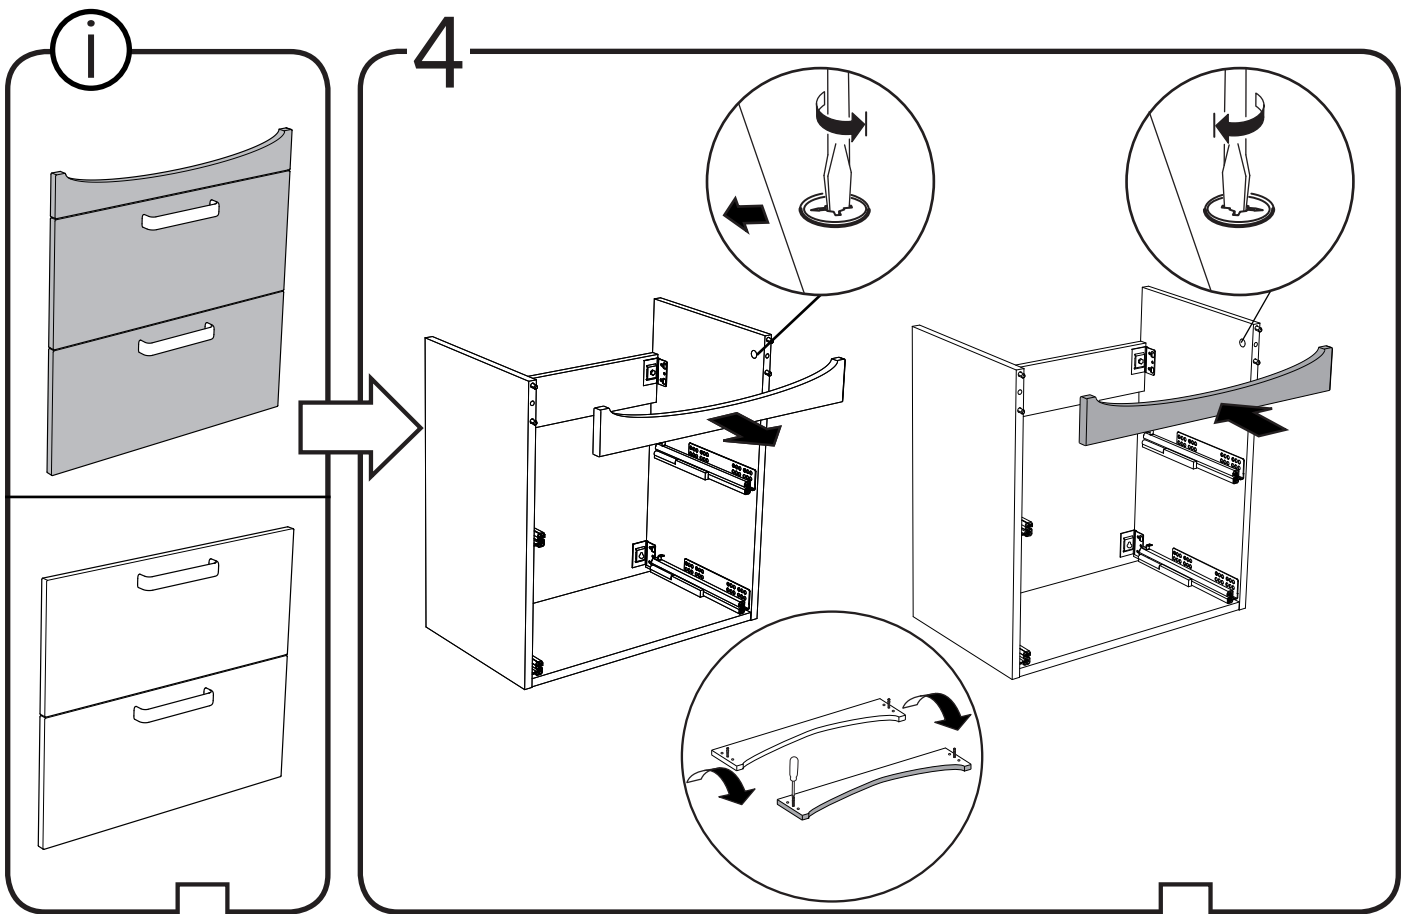

Life 500: 323 mm
Life 600: 348 mm
Life 700: 362 mm

2

3

6

2 x

2 x

7

2 x

1

i

2

8

9

alt.

SE

Skruvinfästningar ska göras i betong eller annan massiv konstruktion, träreglar, träkortlingar eller i konstruktion som är provad och godkänd för infästning, till exempel skivkonstruktion. Se exempel på godkända konstruktioner på säkervatten.se. Material för tätning ska fästa mot underlaget och vara vattenbeständigt, mögelresistent och åldersbeständigt. Krav på tätning gäller både i våtzon 1 och 2.