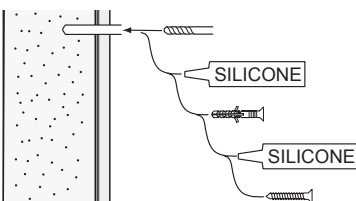

Life 500: 323 mm
Life 600: 348 mm
Life 700: 362 mm

2

3

6

2 x

2 x

7

2 x

1

i

2

8

9

alt.

SE

Skruvinfästningar ska göras i betong eller annan massiv konstruktion, träreglar, träkortlingar eller i konstruktion som är provad och godkänd för infästning, till exempel skivkonstruktion. Se exempel på godkända konstruktioner på säkervatten.se. Material för tätning ska fästa mot underlaget och vara vattenbeständigt, mögelresistent och åldersbeständigt. Krav på tätning gäller både i våtzon 1 och 2.

GB

Below are Swedish recommendations:

Screw fastenings should be made in concrete or other solid structure, wooden studs, wooden noggings or in structures that have been tested and approved for fastenings, for example a sheet construction. See examples of approved constructions at säkervatten.se. Sealing substances must fixate to the materials it aims to seal, be waterproof, mould-resistant and age-resistant. Requirements for sealing apply in wet zones 1 and 2.