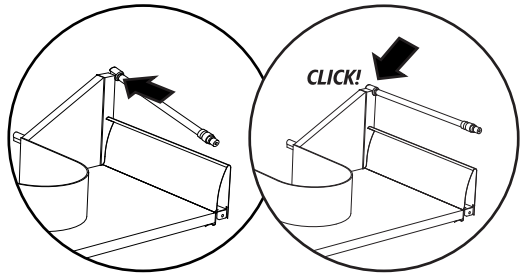

Life 500: 323 mm
Life 600: 348 mm
Life 700: 362 mm

2

3

6

2 x

2 x

7

2 x

1

i

2

8

9

alt.

SE

Skruvinfästningar ska göras i betong eller annan massiv konstruktion, träreglar, träkortlingar eller i konstruktion som är provad och godkänd för infästning, till exempel skivkonstruktion. Se exempel på godkända konstruktioner på säkervatten.se. Material för tätning ska fästa mot underlaget och vara vattenbeständigt, mögelresistent och åldersbeständigt. Krav på tätning gäller både i våtzon 1 och 2.