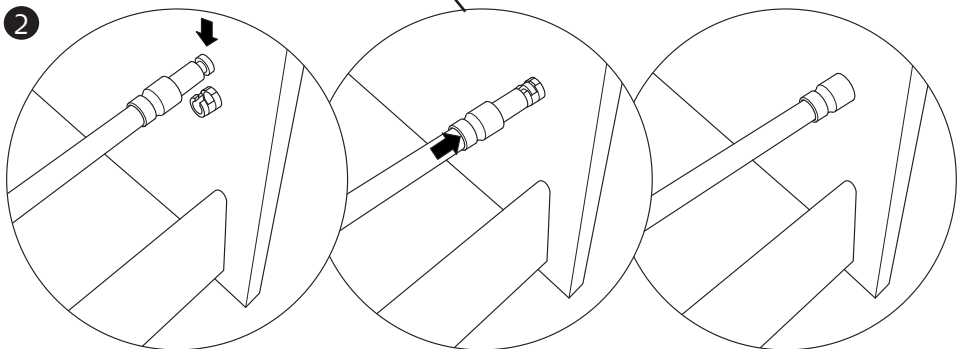

Life 500: 323 mm
Life 600: 348 mm
Life 700: 362 mm

2

3

6

2 x

2 x

7

2 x

1

i

2

8

9

alt.

SE

Skruvinfästningar ska göras i betong eller annan massiv konstruktion, träreglar, träkortlingar eller i konstruktion som är provad och godkänd för infästning, till exempel skivkonstruktion. Se exempel på godkända konstruktioner på säkervatten.se. Material för tätning ska fästa mot underlaget och vara vattenbeständigt, mögelresistent och åldersbeständigt. Krav på tätning gäller både i våtzon 1 och 2.