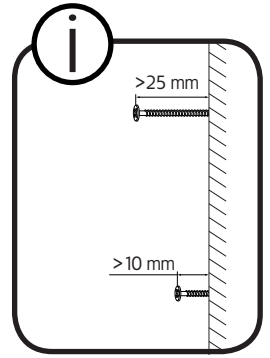

www.hafa.se
www.hafa.dk
www.hafabad.no
www.hafa.se
www.hafabathroom.ru
www.hafa.eu

E-mail:
service@hafa.se
service@hafabad.no

1

Läs mer på sid 6
Read more on page 6

Life 500: 387 mm
Life 600: 484 mm
Life 700: 577 mm

Life 500: 323 mm
Life 600: 348 mm
Life 700: 362 mm

2

3

6

2 x

2 x

7

2 x