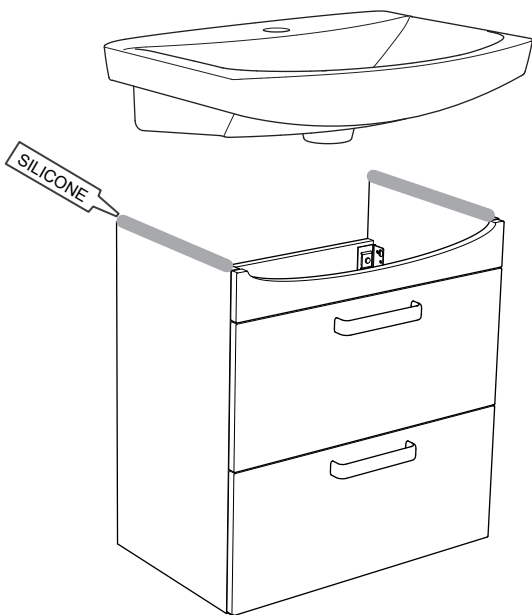

1

i

2

8

9

alt.

SE

Skruvinfästningar ska göras i betong eller annan massiv konstruktion, träreglar, träkortlingar eller i konstruktion som är provad och godkänd för infästning, till exempel skivkonstruktion. Se exempel på godkända konstruktioner på säkervatten.se. Material för tätning ska fästa mot underlaget och vara vattenbeständigt, mögelresistent och åldersbeständigt. Krav på tätning gäller både i våtzon 1 och 2.