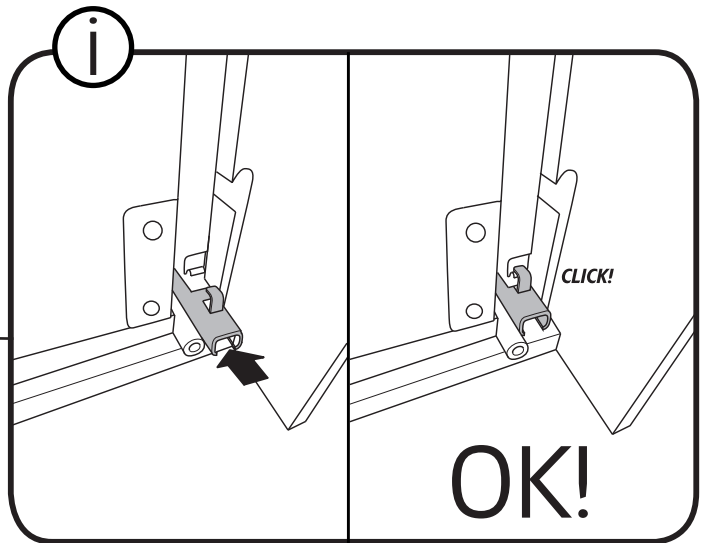

1

i

2

8

9

alt.

SE

Skruvinfästningar ska göras i betong eller annan massiv konstruktion, träreglar, träkortlingar eller i konstruktion som är provad och godkänd för infästning, till exempel skivkonstruktion. Se exempel på godkända konstruktioner på säkervatten.se. Material för tätning ska fästa mot underlaget och vara vattenbeständigt, mögelresistent och åldersbeständigt. Krav på tätning gäller både i våtzon 1 och 2.