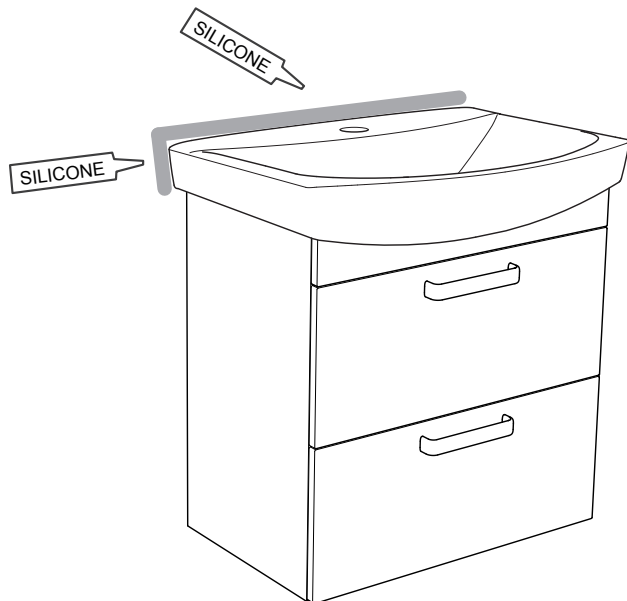

1

i

2

8

9

alt.

SE

Skruvinfästningar ska göras i betong eller annan massiv konstruktion, träreglar, träkortlingar eller i konstruktion som är provad och godkänd för infästning, till exempel skivkonstruktion. Se exempel på godkända konstruktioner på säkervatten.se. Material för tätning ska fästa mot underlaget och vara vattenbeständigt, mögelresistent och åldersbeständigt. Krav på tätning gäller både i våtzon 1 och 2.