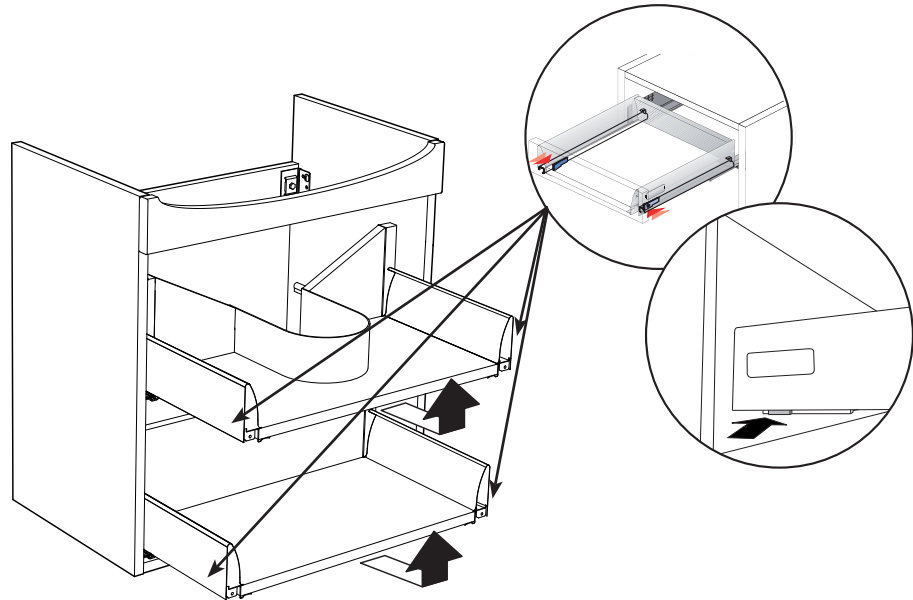

Life 500: 323 mm
Life 600: 348 mm
Life 700: 362 mm

2

3

6

2 x

2 x

7

2 x

1

i

2

8

9

alt.

SE

Skruvinfästningar ska göras i betong eller annan massiv konstruktion, träreglar, träkortlingar eller i konstruktion som är provad och godkänd för infästning, till exempel skivkonstruktion. Se exempel på godkända konstruktioner på säkervatten.se. Material för tätning ska fästa mot underlaget och vara vattenbeständigt, mögelresistent och åldersbeständigt. Krav på tätning gäller både i våtzon 1 och 2.