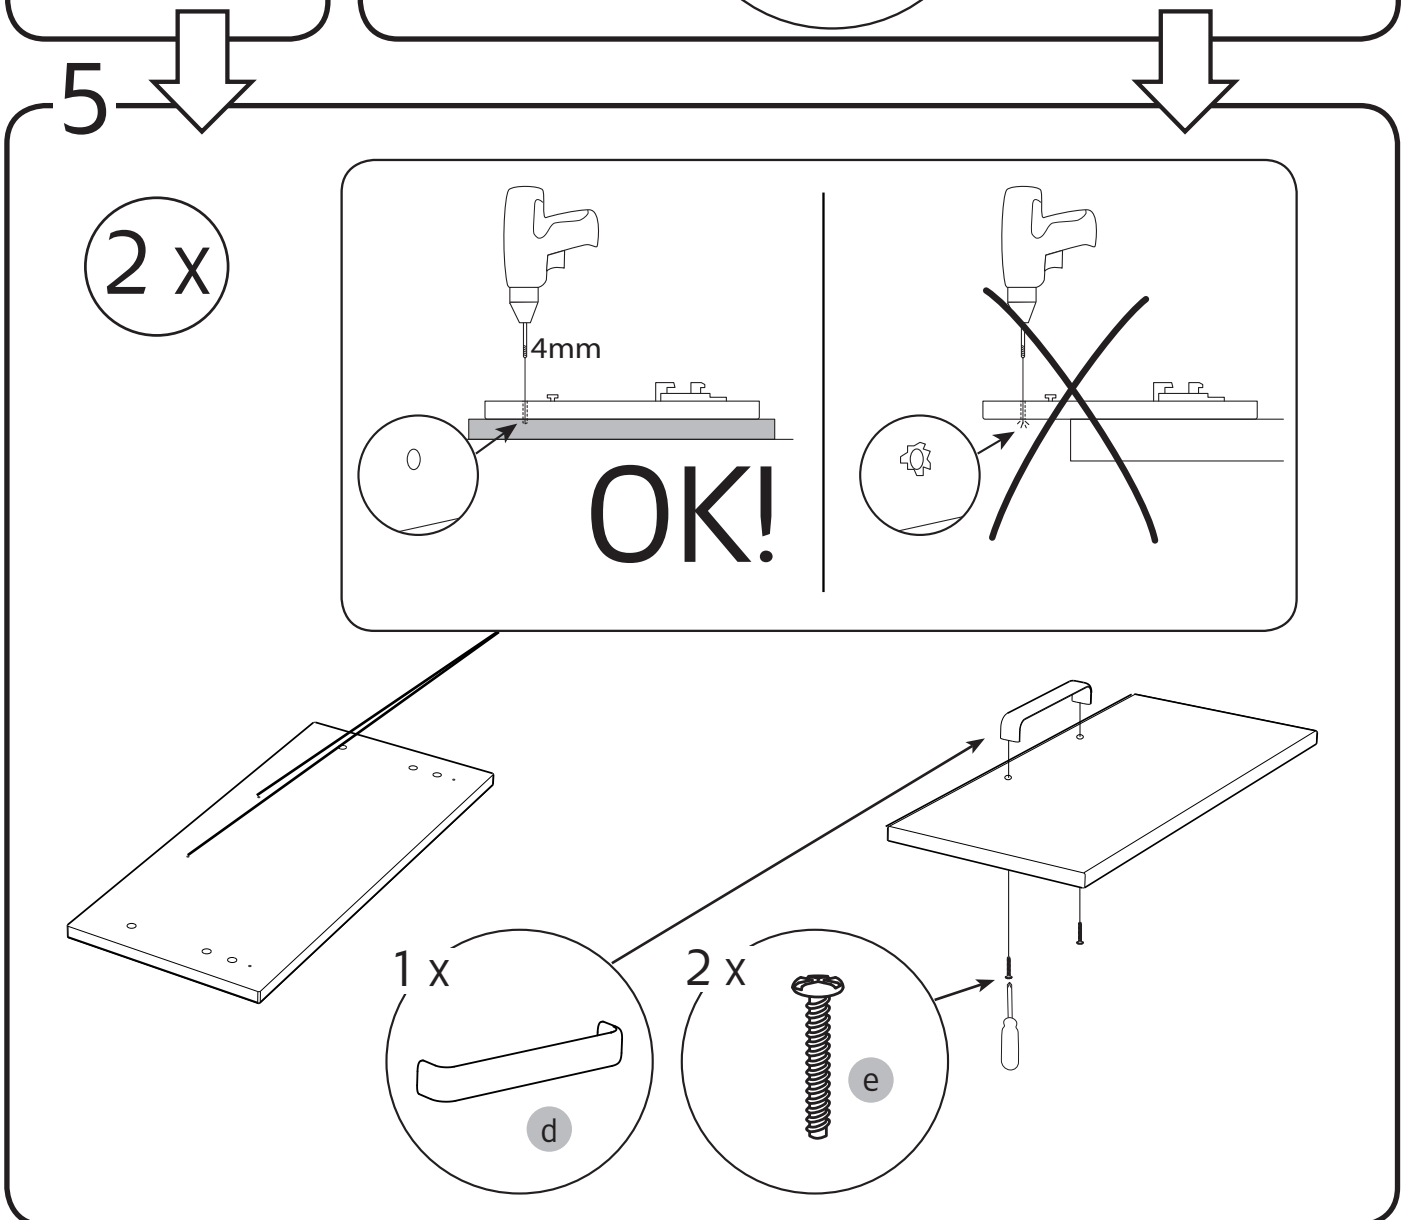

Life 500: 323 mm
Life 600: 348 mm
Life 700: 362 mm

2

3

6

2 x

2 x

7

2 x

1

i

2

8

9

alt.

SE

Skruvinfästningar ska göras i betong eller annan massiv konstruktion, träreglar, träkortlingar eller i konstruktion som är provad och godkänd för infästning, till exempel skivkonstruktion. Se exempel på godkända konstruktioner på säkervatten.se. Material för tätning ska fästa mot underlaget och vara vattenbeständigt, mögelresistent och åldersbeständigt. Krav på tätning gäller både i våtzon 1 och 2.