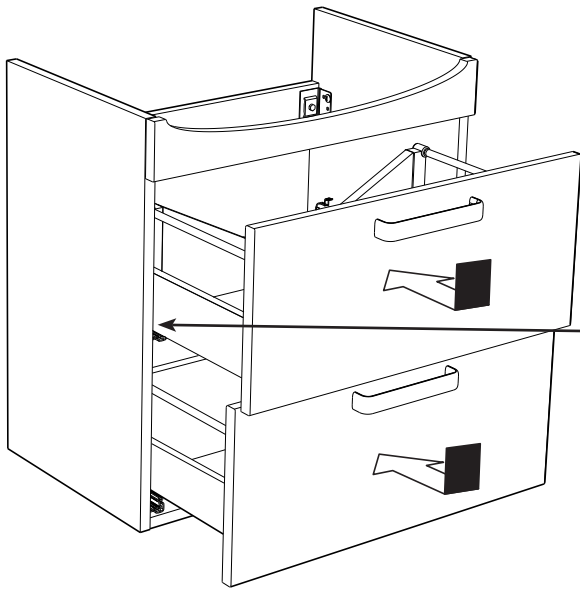

1

i

2

8

9

alt.

SE

Skruvinfästningar ska göras i betong eller annan massiv konstruktion, träreglar, träkortlingar eller i konstruktion som är provad och godkänd för infästning, till exempel skivkonstruktion. Se exempel på godkända konstruktioner på säkervatten.se. Material för tätning ska fästa mot underlaget och vara vattenbeständigt, mögelresistent och åldersbeständigt. Krav på tätning gäller både i våtzon 1 och 2.