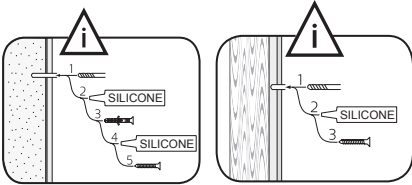

1

Läs mer på sid 6
Read more on page 6

Life 500: 387 mm
Life 600: 484 mm
Life 700: 577 mm

Life 500: 323 mm
Life 600: 348 mm
Life 700: 362 mm

2

3