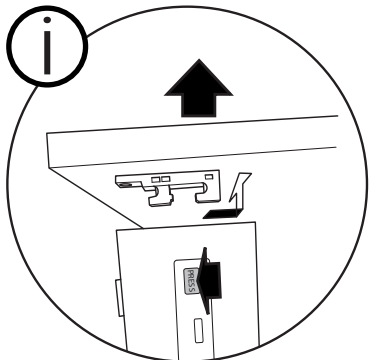

Life 500: 323 mm
Life 600: 348 mm
Life 700: 362 mm

2

3

6

2 x

2 x

7

2 x

1

i

2

8

9

alt.

SE

Skruvinfästningar ska göras i betong eller annan massiv konstruktion, träreglar, träkortlingar eller i konstruktion som är provad och godkänd för infästning, till exempel skivkonstruktion. Se exempel på godkända konstruktioner på säkervatten.se. Material för tätning ska fästa mot underlaget och vara vattenbeständigt, mögelresistent och åldersbeständigt. Krav på tätning gäller både i våtzon 1 och 2.