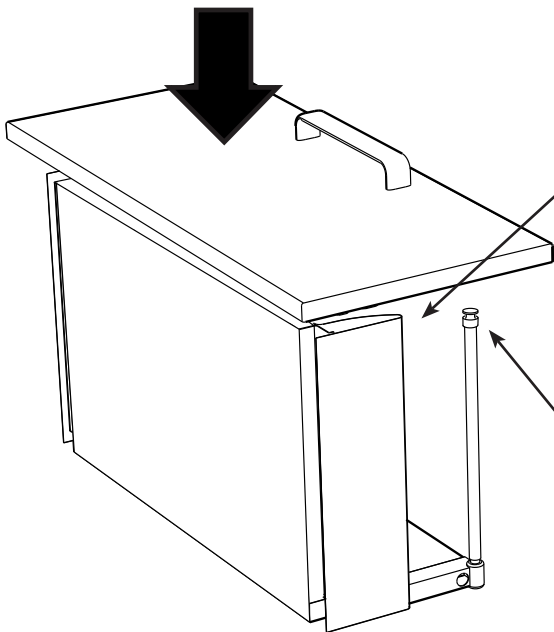

Life 500: 323 mm
Life 600: 348 mm
Life 700: 362 mm

2

3

6

2 x

2 x

7

2 x

1

i

2

8

9

alt.

SE

Skruvinfästningar ska göras i betong eller annan massiv konstruktion, träreglar, träkortlingar eller i konstruktion som är provad och godkänd för infästning, till exempel skivkonstruktion. Se exempel på godkända konstruktioner på säkervatten.se. Material för tätning ska fästa mot underlaget och vara vattenbeständigt, mögelresistent och åldersbeständigt. Krav på tätning gäller både i våtzon 1 och 2.