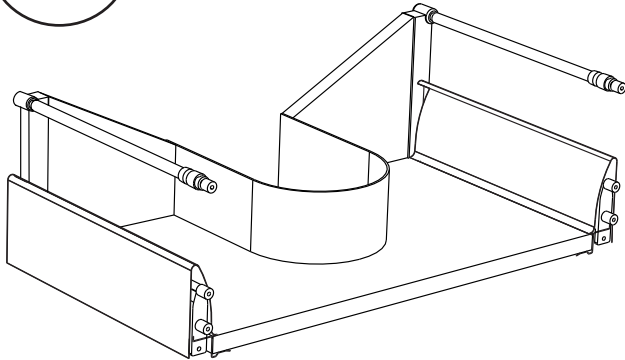

Life 500: 323 mm
Life 600: 348 mm
Life 700: 362 mm

2

3

6

2 x

2 x

7

2 x

1

i

2

8

9

alt.

SE

Skruvinfästningar ska göras i betong eller annan massiv konstruktion, träreglar, träkortlingar eller i konstruktion som är provad och godkänd för infästning, till exempel skivkonstruktion. Se exempel på godkända konstruktioner på säkervatten.se. Material för tätning ska fästa mot underlaget och vara vattenbeständigt, mögelresistent och åldersbeständigt. Krav på tätning gäller både i våtzon 1 och 2.