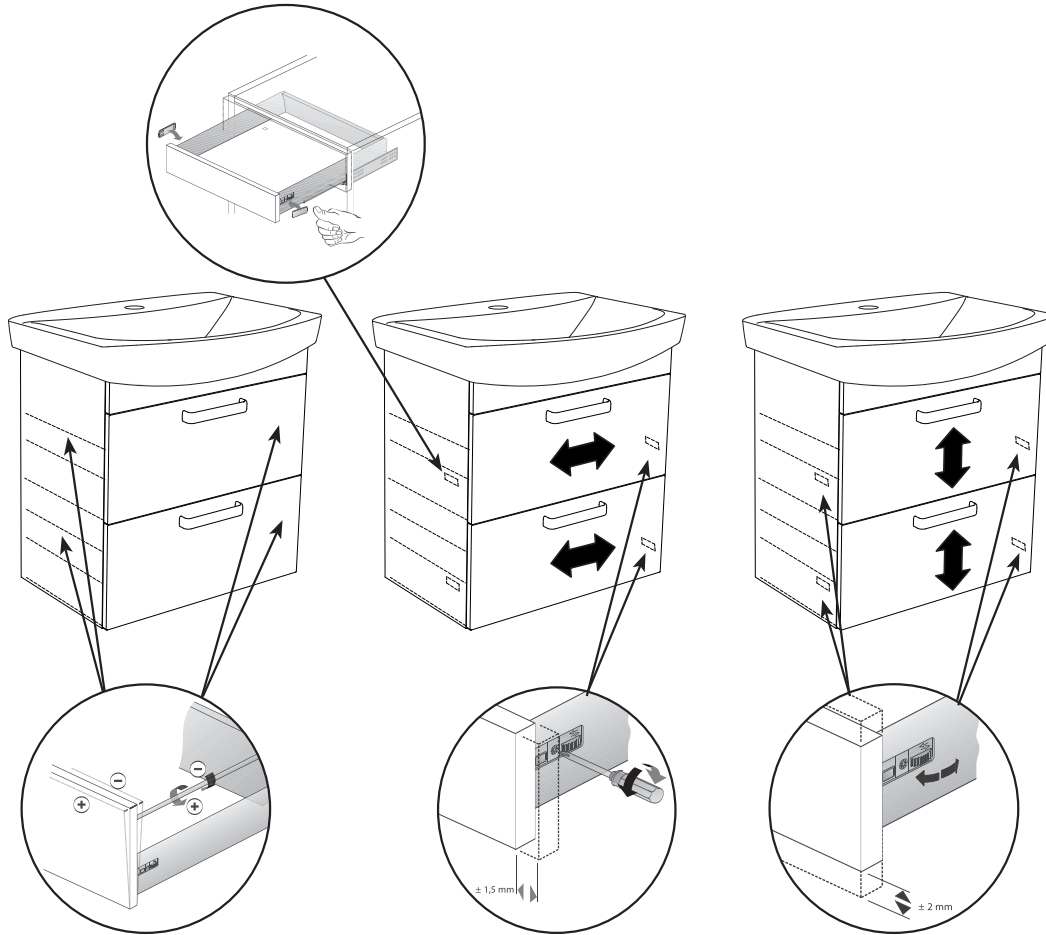

1

i

2

8

9

alt.

SE

Skruvinfästningar ska göras i betong eller annan massiv konstruktion, träreglar, träkortlingar eller i konstruktion som är provad och godkänd för infästning, till exempel skivkonstruktion. Se exempel på godkända konstruktioner på säkervatten.se. Material för tätning ska fästa mot underlaget och vara vattenbeständigt, mögelresistent och åldersbeständigt. Krav på tätning gäller både i våtzon 1 och 2.