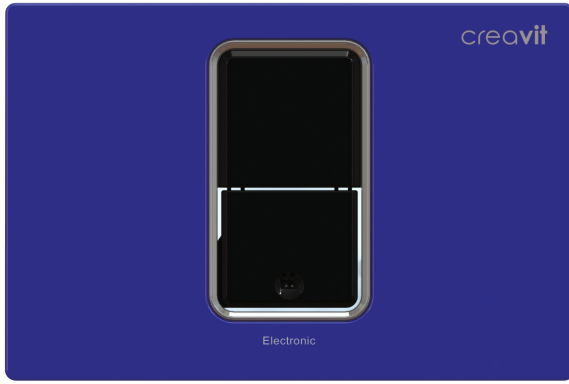

FP8001.03-FP8002.03

FP8001.03	Mavi Fotoselli Kumanda Paneli/Elektrikli
FP8002.03	Mavi Fotoselli Kumanda Paneli/Pilli
Koli Adedi:	10
Ürün Ağırlığı:	Elektrikli 0,77 kg, Pili 1,11 kg

Creavit önceden haber vermeksizin, ürünlerde ve teknik detaylarda değişiklik yapma hakkını saklı tutar.

Kalite Yönetim Sistemi

Müşteri Memnuniyeti Belgesi

Çevre Yönetim Sistemi

İş Sağlığı ve Güvenliği Yönetim Sistemi

LGA

Alman Standartlarına Uygunluk Belgesi

kiwa

Hollanda Standartlarına Uygunluk Belgesi

GOST - R

Rusya Standartlarına Uygunluk Belgesi

UkrSEPRO

Ukrayna Standartlarına Uygunluk Belgesi

İsrail Standartlarına Uygunluk Belgesi

Nijerya Standartlarına Uygunluk Belgesi

Türk Standartlarına Uygunluk Belgesi