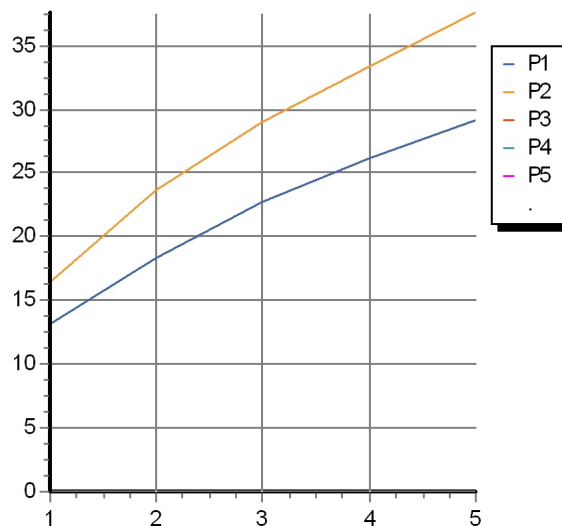

### ZB1660 Portate / Flowrates (lt/min)

PRESSIONE PRESSURE	1 BAR	2 BAR	3 BAR	4 BAR	5 BAR
1 RUBINETTO APERTO <i>P1</i>	13,2	18,4	22,7	26,2	29,2
2 RUBINETTO APERTI 2 TAPS OPENED <i>P2</i>	16,5	23,6	29	33,3	37,6
<i>P3</i>					
<i>P4</i>					
<i>P5</i>					