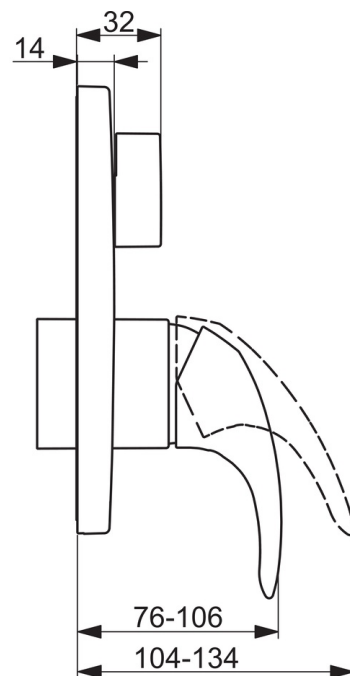

EAN: 6414150079436
static.oras.com/1443C

Внешняя часть встраиваемого смесителя для душа с переключением для встраиваемого корпуса арт.2080 или 2081.

- Bath tub
- Однорычажный, Декоративная часть
- Настенный скрытого монтажа
- Хром
- Однорычажный смеситель, Рукоятка с маркировкой H+Г воды
- Поворотный дивертер
- Ограничитель температуры
- ϕ 35-мм керамический картридж для управления расходом и температурой воды
- Roundwallrosette
- Для встраиваемого корпуса Oras Bluebox 2080/2081

ТЕХНИЧЕСКИЕ ДАННЫЕ

Технические характеристики

| | |
|--------------------------|----------------|
| Подключение горячей воды | max. +80°C |
| Рабочее давление | 100 - 1000 kPa |
| Материал | Латунь |

Regulations

| | |
|-------------|--------|
| Стандарт EN | EN 817 |
|-------------|--------|

SP1443C

| | Название | Код |
|----|--------------------------------|---------|
| 01 | Функциональный блок, 3,5 | 602661V |
| 02 | Картридж, комплект | 601969V |
| 03 | Винт рукав, М38х1 | 602657V |
| 04 | Ограничитель температуры | 601973V |
| 05 | О-кольцо, 23.47х2.62 | 602649V |
| 06 | Переключатель/Узел регулировки | 198282V |
| 07 | Розетка | 602654V |
| 08 | крепеж | 602655V |
| 09 | Винт, М4.5х80 | 602652V |
| 10 | Кнопка переключателя | 602014V |
| 11 | Защитная чашечка | 601990V |
| 12 | Винт, М5х8, SW2,5 | 602659V |
| 13 | Колпачок Серый | 602660V |
| 14 | Рычаг | 602510V |