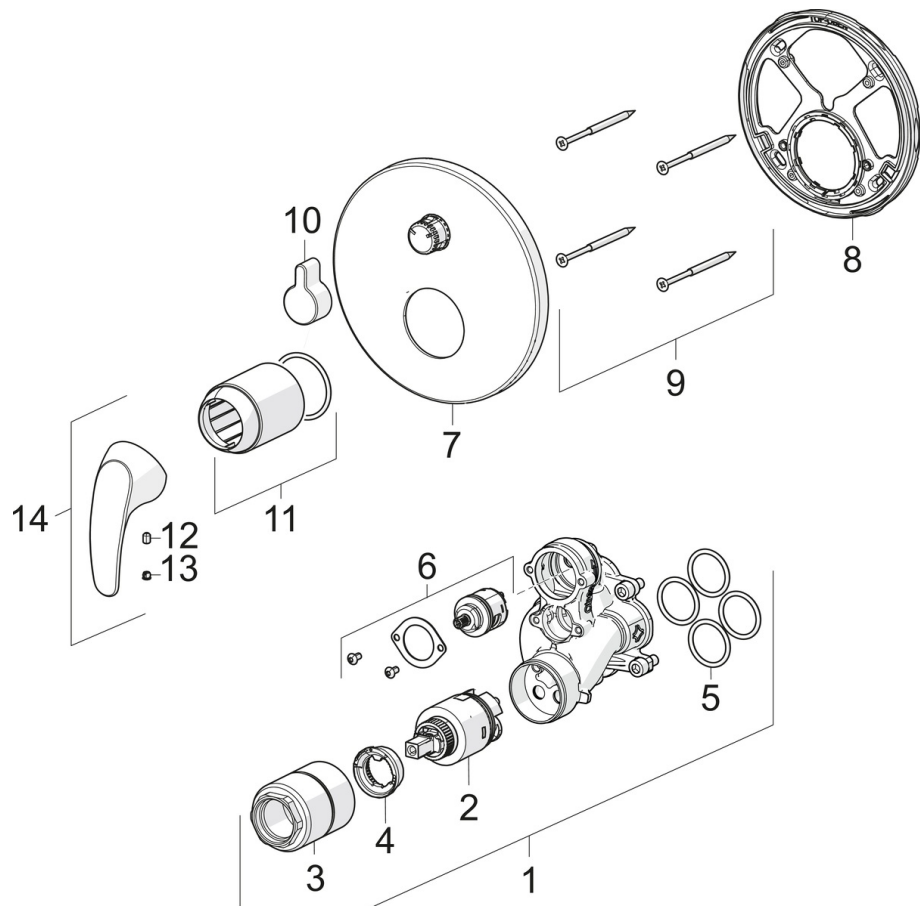

EAN: 6414150079436
static.oras.com/1443C

Внешняя часть встраиваемого смесителя для душа с переключением для встраиваемого корпуса арт.2080 или 2081.

- Bath tub
- Однорычажный, Декоративная часть
- Настенный скрытого монтажа
- Хром
- Однорычажный смеситель, Рукоятка с маркировкой H+Г воды
- Поворотный дивертер
- Ограничитель температуры
- ϕ 35-мм керамический картридж для управления расходом и температурой воды
- Roundwallrosette
- Для встраиваемого корпуса Oras Bluebox 2080/2081

ТЕХНИЧЕСКИЕ ДАННЫЕ

Технические характеристики

| | |
|--------------------------|----------------|
| Подключение горячей воды | max. +80°C |
| Рабочее давление | 100 - 1000 kPa |
| Материал | Латунь |

Regulations

| | |
|-------------|--------|
| Стандарт EN | EN 817 |
|-------------|--------|

SP1443C

| | Название | Код |
|----|--------------------------------|---------|
| 01 | Функциональный блок, 3,5 | 602661V |
| 02 | Картридж, комплект | 601969V |
| 03 | Винт рукав, М38х1 | 602657V |
| 04 | Ограничитель температуры | 601973V |
| 05 | О-кольцо, 23.47х2.62 | 602649V |
| 06 | Переключатель/Узел регулировки | 198282V |
| 07 | Розетка | 602654V |
| 08 | крепеж | 602655V |
| 09 | Винт, М4.5х80 | 602652V |
| 10 | Кнопка переключателя | 602014V |
| 11 | Защитная чашечка | 601990V |
| 12 | Винт, М5х8, SW2,5 | 602659V |
| 13 | Колпачок Серый | 602660V |
| 14 | Рычаг | 602510V |