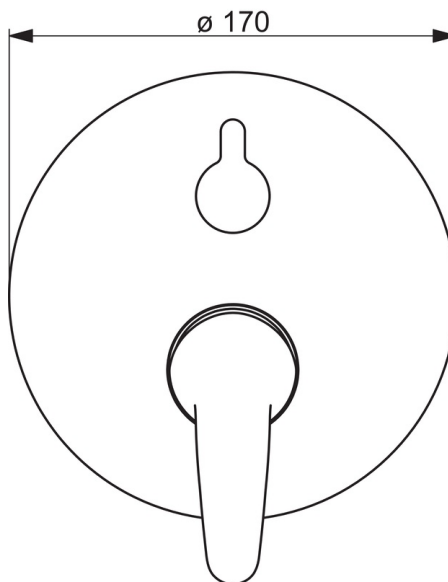

EAN: 6414150079436
static.oras.com/1443C

Внешняя часть встраиваемого смесителя для душа с переключением для встраиваемого корпуса арт.2080 или 2081.

- Bath tub
- Однорычажный, Декоративная часть
- Настенный скрытого монтажа
- Хром
- Однорычажный смеситель, Рукоятка с маркировкой H+Г воды
- Поворотный дивертер
- Ограничитель температуры
- ϕ 35-мм керамический картридж для управления расходом и температурой воды
- Roundwallrosette
- Для встраиваемого корпуса Oras Bluebox 2080/2081

ТЕХНИЧЕСКИЕ ДАННЫЕ

Технические характеристики

| | |
|--------------------------|----------------|
| Подключение горячей воды | max. +80°C |
| Рабочее давление | 100 - 1000 kPa |
| Материал | Латунь |

Regulations

| | |
|-------------|--------|
| Стандарт EN | EN 817 |
|-------------|--------|

SP1443C

| | Название | Код |
|----|--------------------------------|---------|
| 01 | Функциональный блок, 3,5 | 602661V |
| 02 | Картридж, комплект | 601969V |
| 03 | Винт рукав, М38х1 | 602657V |
| 04 | Ограничитель температуры | 601973V |
| 05 | О-кольцо, 23.47х2.62 | 602649V |
| 06 | Переключатель/Узел регулировки | 198282V |
| 07 | Розетка | 602654V |
| 08 | крепеж | 602655V |
| 09 | Винт, М4.5х80 | 602652V |
| 10 | Кнопка переключателя | 602014V |
| 11 | Защитная чашечка | 601990V |
| 12 | Винт, М5х8, SW2,5 | 602659V |
| 13 | Колпачок Серый | 602660V |
| 14 | Рычаг | 602510V |