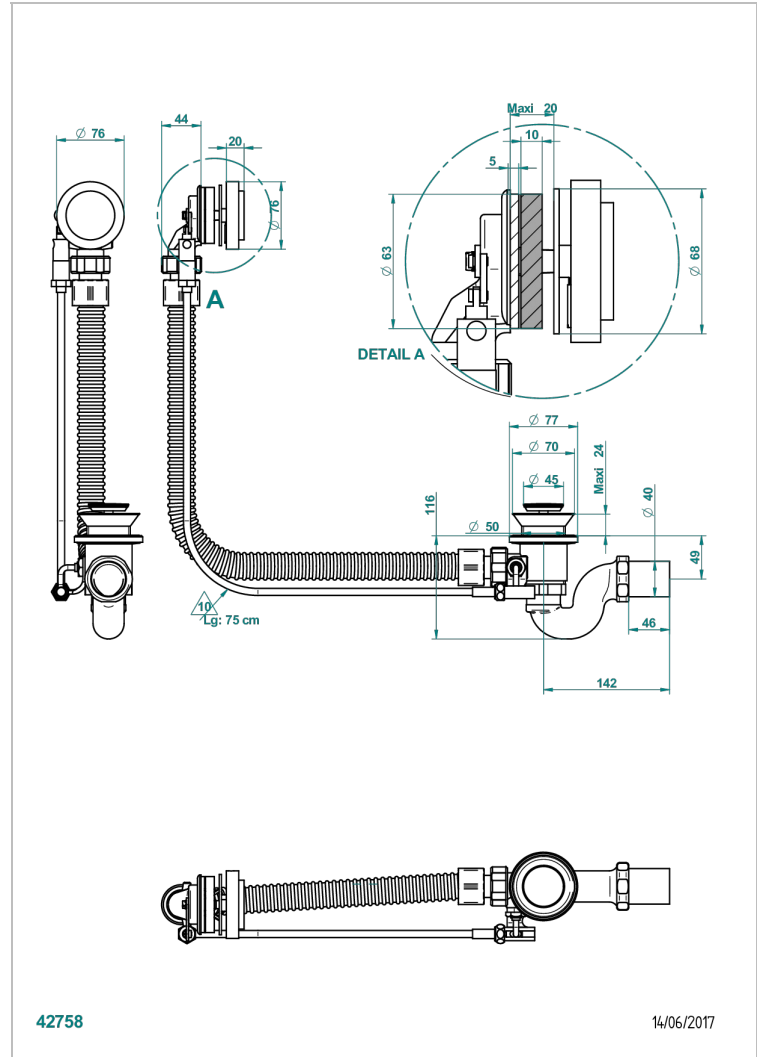

NIHAL PORCELAINE IVOIRE

U2N-300/70

Автоматический донный клапан для ванны длина сифона 70 см

THG
PARIS

ХАРАКТЕРИСТИКИ

- Nihal porcelaine ivoire
- Автоматический донный клапан для ванны длина сифона 70 см

ДОСТУПНЫЕ ВАРИАНТЫ ПОКРЫТИЙ