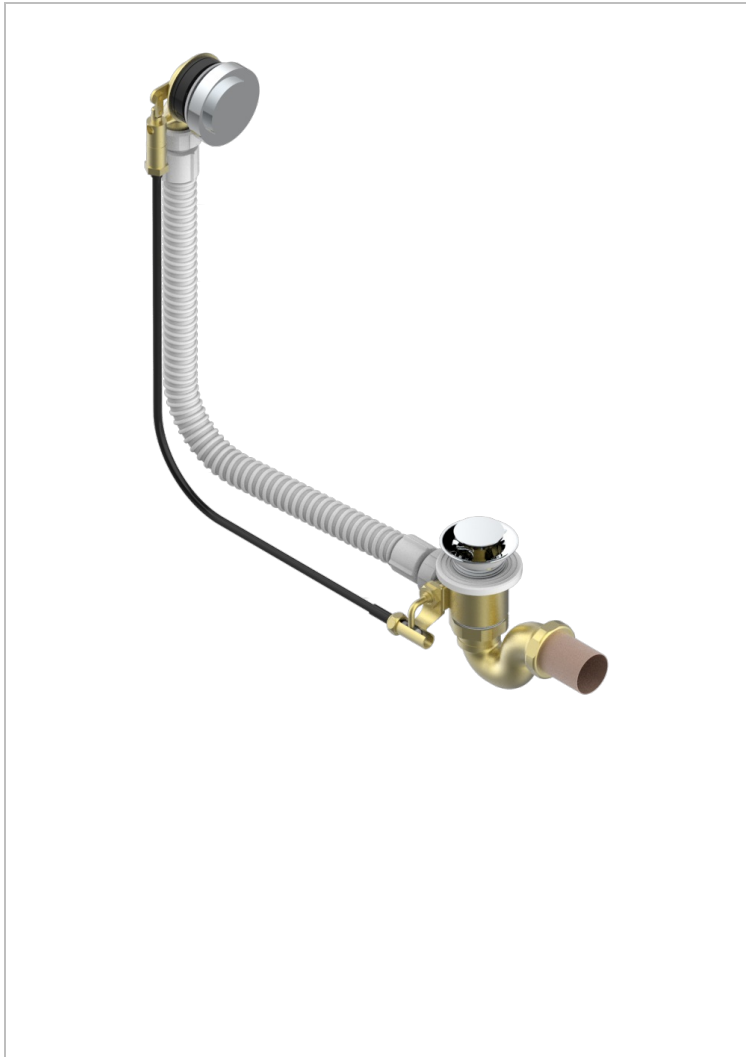

NIHAL PORCELAINE IVOIRE

U2N-300/70

Автоматический донный клапан для ванны длина сифона 70 см

THG
PARIS

ХАРАКТЕРИСТИКИ

- Nihal porcelaine ivoire
- Автоматический донный клапан для ванны длина сифона 70 см

ДОСТУПНЫЕ ВАРИАНТЫ ПОКРЫТИЙ

Blush PVD - H62
Graphite PVD - H64
Matt Umber PVD - H67
Matt blush PVD - H60
Matt graphite PVD - H65
Umber PVD - H66

Аранья (чёрный никель) - D24
Бронза - D01
Золото - F01
Матовая красная старинная медь - H07
Матовое золото - F07
Матовое светлое золото - F31

Матовый никель - C01
Матовый хром - C02
Никель - B01
Покрытие PVD бронза - F33
Покрытие PVD золотистый цвет - H52
Покрытие PVD латунь - H49

Покрытие PVD матовая бронза - F34
Покрытие PVD матовая латунь - H50
Покрытие PVD матовый золотистый - H53
Покрытие PVD матовый никель - H56
Покрытие PVD никель - H55
Розовое золото - F27