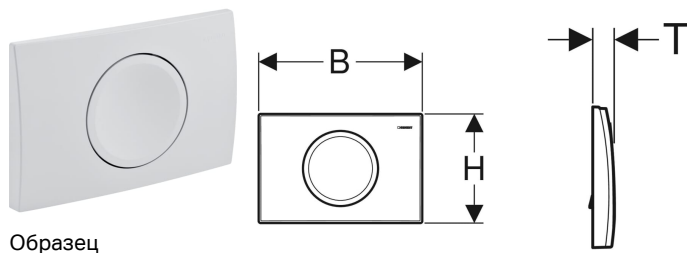

Смывная клавиша Geberit Delta 11, смыв/стоп

Цели применения

- Для задействования смыва из смывного бачка скрытого монтажа Geberit Delta

Характеристики

- Фронтальная установка

Технические характеристики

Усилие привода | < 20 Н

Объем поставки

- Монтажная рама
- Толкатель привода смыва
- Рычаг прерывания
- Крепеж

Арт. №	Цвет / поверхность	Материал	В	Н	Т
115.120.11.1	Альпийский белый	Пластик	24.6 см	16.4 см	2.5 см
115.120.21.1	Глянцевый хром	Пластик	24.6 см	16.4 см	2.5 см
115.120.46.1	Матовый хром	Пластик	24.6 см	16.4 см	2.5 см

Принадлежности

- Удлинительный комплект Geberit для смывных бачков скрытого монтажа Delta и Tinline