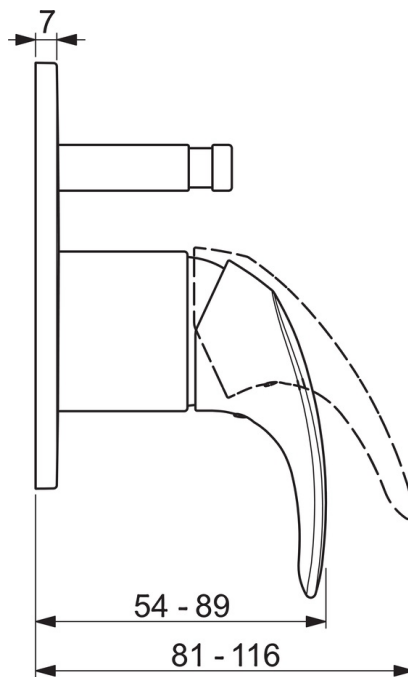

EAN: 6414150089275
static.oras.com/1484

Внешняя часть смесителя для ванны и душа. Круглая розетка \varnothing 130мм. Для встраиваемого корпуса Oras артикул 2327.

- Bath tub
- Однорычажный, Декоративная часть
- Настенный скрытого монтажа
- Хром
- Однорычажный смеситель, Ручкоятка с маркировкой X+Г воды
- Нажимной дивертер
- Ограничитель температуры
- Roundwallrosette

ТЕХНИЧЕСКИЕ ДАННЫЕ

Технические характеристики

Подключение горячей воды	max. +80°C
Рабочее давление	100 - 1000 kPa

Regulations

Стандарт EN	EN 817
-------------	--------

SP1484

	Название	Код
01	Рычаг	602510V
02	Защитная чашечка	601990V
03	Декоративная пластина, d 130 mm	1001014V
04	Переключатель	1003582V