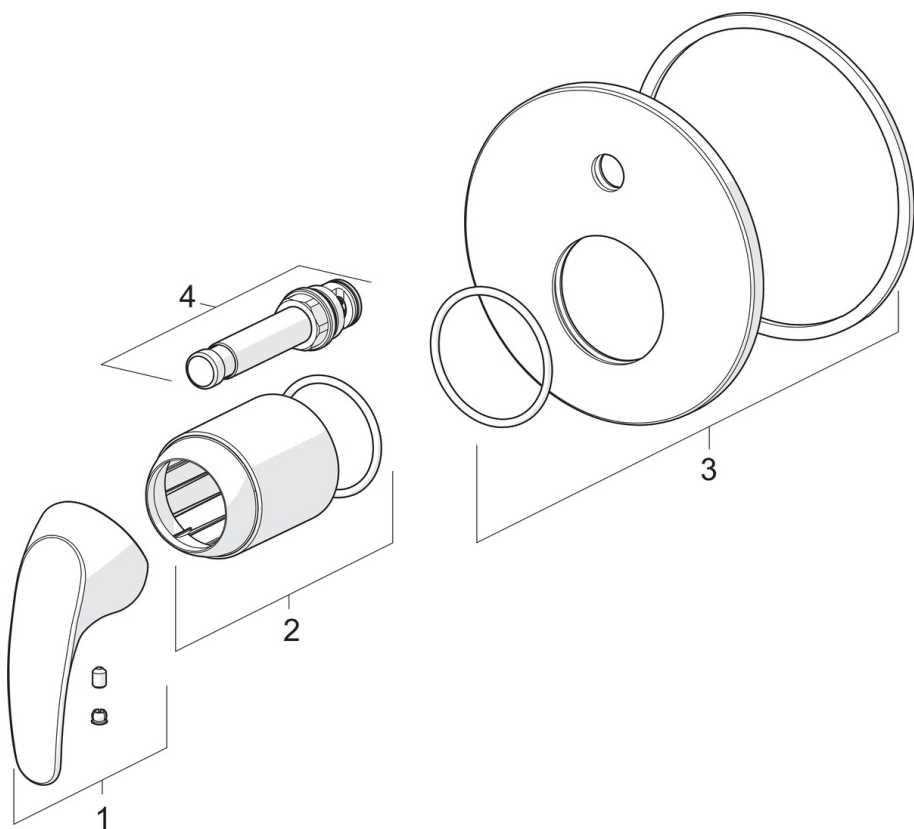

EAN: 6414150089275
static.oras.com/1484

Внешняя часть смесителя для ванны и душа. Круглая розетка \varnothing 130мм. Для встраиваемого корпуса Oras артикул 2327.

- Bath tub
- Однорычажный, Декоративная часть
- Настенный скрытого монтажа
- Хром
- Однорычажный смеситель, Ручкоятка с маркировкой X+Г воды
- Нажимной дивертер
- Ограничитель температуры
- Roundwallrosette

ТЕХНИЧЕСКИЕ ДАННЫЕ

Технические характеристики

Подключение горячей воды	max. +80°C
Рабочее давление	100 - 1000 kPa

Regulations

Стандарт EN	EN 817
-------------	--------

SP1484

	Название	Код
01	Рычаг	602510V
02	Защитная чашечка	601990V
03	Декоративная пластина, d 130 mm	1001014V
04	Переключатель	1003582V