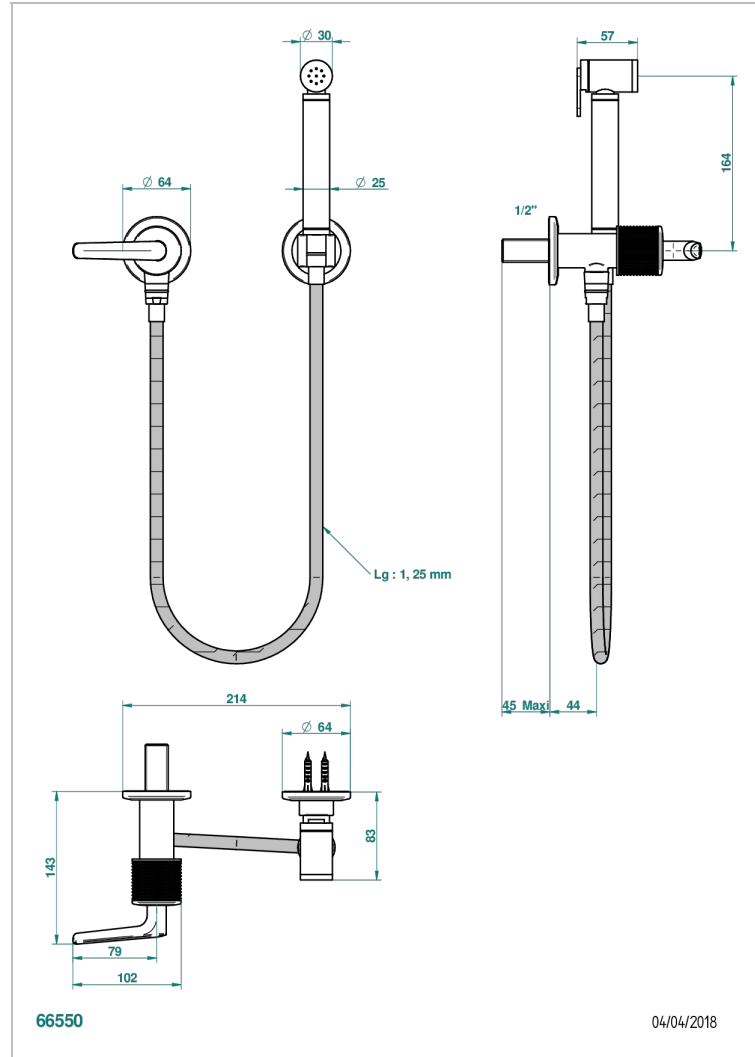

# SYSTEM METAL DIAMANT С РУКОЯТКАМИ

G9D-5840/8

Душ гигиенический: вентиль, 1,25 м шланг, крючок, вывод для душа и лейка с клапаном (возможны только следующие покрытия A02, B01,C01, D03, E02, F01, G01,G02)

## ХАРАКТЕРИСТИКИ

- System métal diamant с ручьятками
- Душ гигиенический: вентиль, 1,25 м шланг, крючок, вывод для душа и лейка с клапаном (возможны только следующие покрытия A02, B01,C01, D03, E02, F01, G01,G02)

## ДОСТУПНЫЕ ВАРИАНТЫ ПОКРЫТИЙ

Золото - F01  
Матовый никель - C01  
Никель - B01  
Светлое золото - F30  
Хром - A02