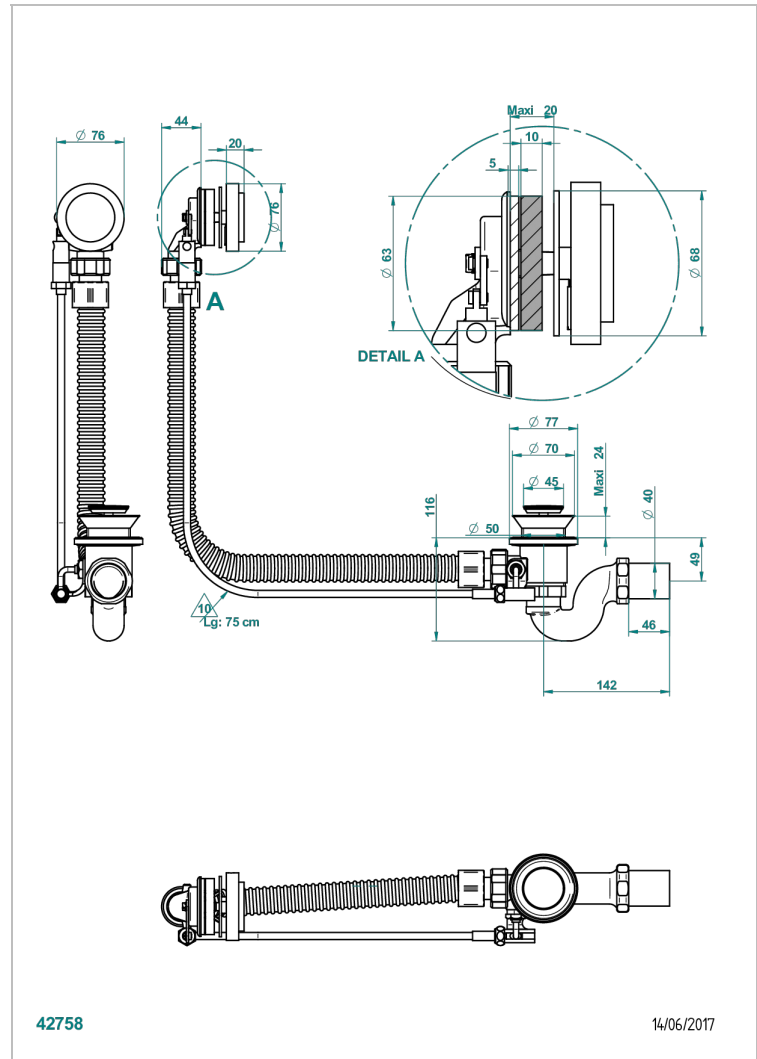

# SYSTEM C ГОВЛИТОМ

G9G-300/70

Автоматический донный клапан для ванны длина сифона 70 см

THG<sup>®</sup>  
PARIS

## ХАРАКТЕРИСТИКИ

- System с говлитом
- Автоматический донный клапан для ванны длина сифона 70 см