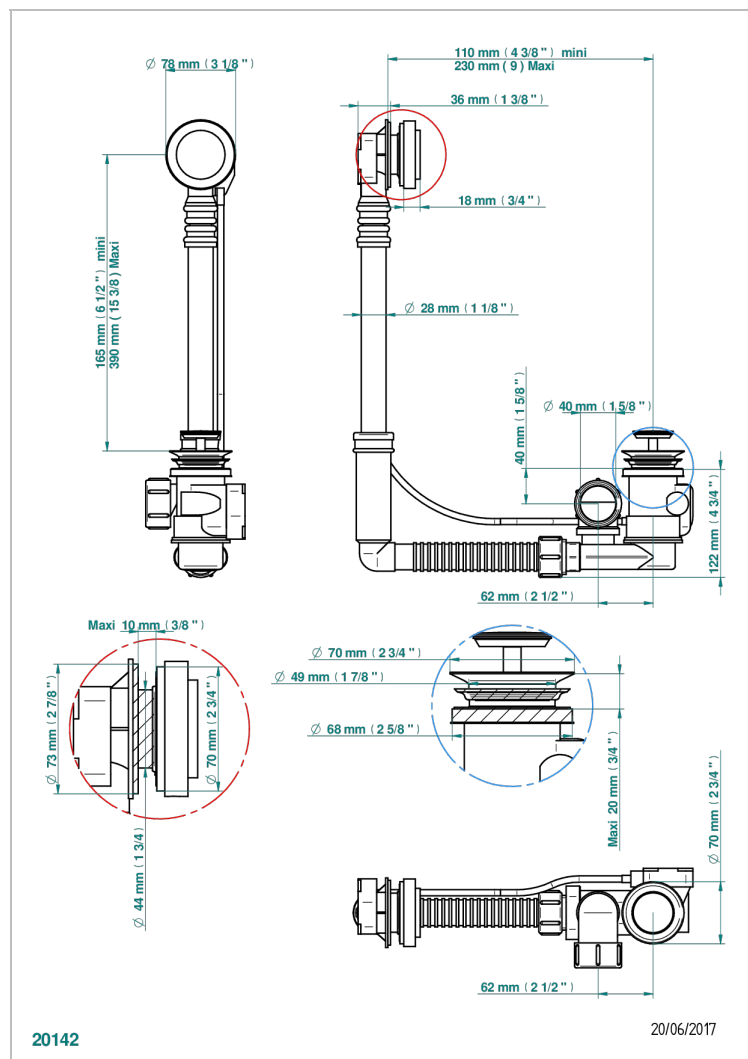

ПЕТАЛЕ DE CRISTAL, ЧЕРНЫЙ ХРУСТАЛЬ

U6D-302

Перелив GEBERIT для ванны. Регулируемая высота : от 165 мм до 390 мм регулируемый вынос: от 110мм до 230мм - европейская модель - выпуск Ø 40 мм поставляется со стильный ручкой управления

ХАРАКТЕРИСТИКИ

- Pétale de Cristal, черный хрусталь
- Перелив GEBERIT для ванны. Регулируемая высота : от 165 мм до 390 мм регулируемый вынос: от 110мм до 230мм - европейская модель - выпуск Ø 40 мм поставляется со стильный ручкой управления