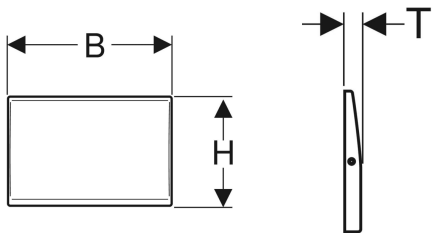

## Защитная крышка Geberit Delta, с креплением на винтах

Образец

### Цели применения

- Для облицовки окна технического обслуживания смывного бачка скрытого монтажа Geberit Delta

### Объем поставки

- Монтажная рама
- Комплект винтов
- Крепеж

Арт. №	Цвет / поверхность	Материал	B	H	T
115.103.00.1	Сатинированный	Нержавеющая сталь	24.6 см	16.4 см	1.8 см

### Принадлежности

- Удлинительный комплект Geberit для смывных бачков скрытого монтажа Delta и Tinline