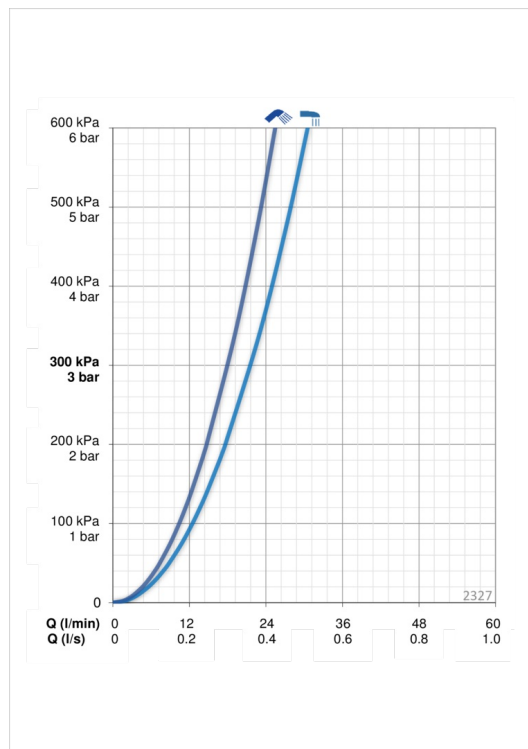

EAN: 6414150089251
static.oras.com/2327

Встраиваемый корпус смесителя для душа/ванны и душа

- Bath tub
- Встраиваемый корпус, Однорычажный
- Настенный скрытого монтажа
- Ограничитель температуры
- $\varnothing$ 35-мм керамический картридж для управления расходом и температурой воды
- Корпус из DZR латуни

ТЕХНИЧЕСКИЕ ДАННЫЕ

Параметры расхода воды

Расход воды при 300 кПа **0.36 / 0.30 l/s**

Технические характеристики

Относительный диаметр **DN15**
Подключение горячей воды **max. +80°C**
Рабочее давление **100 - 1000 кПа**
Установочные размеры **G1/2**
Материал **Латунь**

Regulations

Стандарт EN **EN 817**