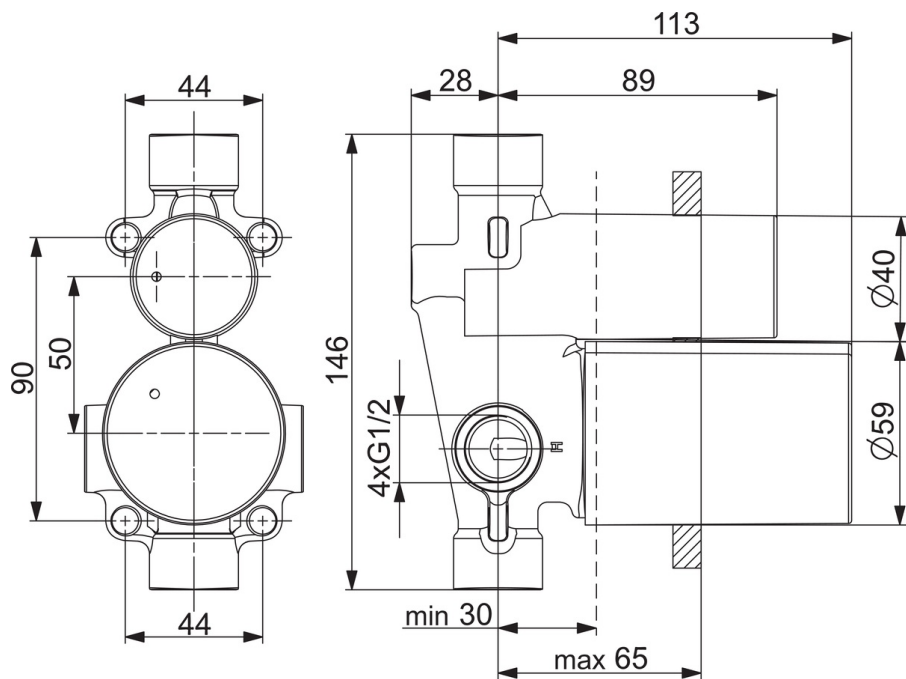

EAN: 6414150089251
static.oras.com/2327

Встраиваемый корпус смесителя для душа/ванны и душа

- Bath tub
- Встраиваемый корпус, Однорычажный
- Настенный скрытого монтажа
- Ограничитель температуры
- \varnothing 35-мм керамический картридж для управления расходом и температурой воды
- Корпус из DZR латуни

ТЕХНИЧЕСКИЕ ДАННЫЕ

Параметры расхода воды

Расход воды при 300 кПа **0.36 / 0.30 l/s**

Технические характеристики

Относительный диаметр **DN15**
 Подключение горячей воды **max. +80°C**
 Рабочее давление **100 - 1000 кПа**
 Установочные размеры **G1/2**
 Материал **Латунь**

Regulations

Стандарт EN **EN 817**

Запасные части

SP2327

	Название	Код
01	Картридж, комплект	601969V