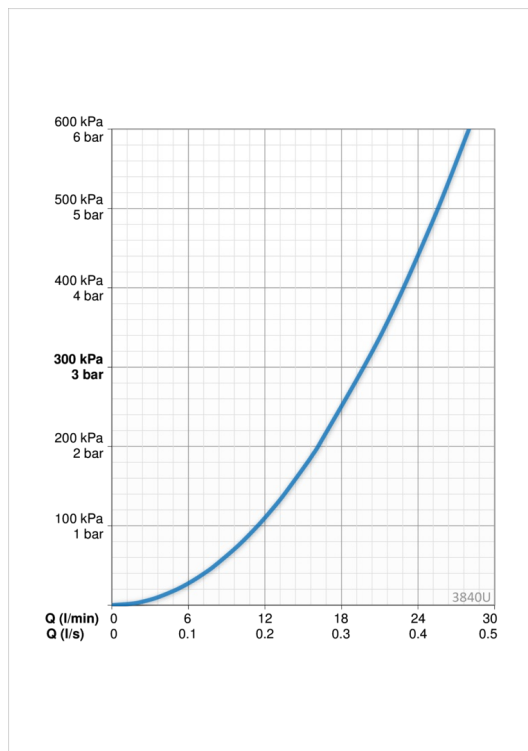

EAN: 6414150079948
static.oras.com/3840U

Смеситель для ванны и душа с цельной металлической ручкой, фиксированным изливом и дивертером. В комплекте с эксцентриками и отражателями. Встроенная опция ограничения расхода и температуры воды.

- Bathtub
- Однорычажный
- Настенный монтаж
- Хром
- Фиксированный излив
- Однорычажный смеситель, Ручка с маркировкой X+Г воды
- Вытяжной дивертер
- Ограничитель температуры
- Обратный клапан, ϕ 35-мм керамический картридж для управления расходом и температурой воды
- Эксцентрики, Отражатели, Шумоподавляющие уплотнители

ТЕХНИЧЕСКИЕ ДАННЫЕ

Параметры расхода воды

Расход воды при 300 кПа **0.33 l/s**

Технические характеристики

Подключение горячей воды **max. +90°C**
Рабочее давление **100 - 1000 кПа**
Длина/расстояние **162 mm**

Regulations

Стандарт EN **EN 817**
Уровень шума **PA-IX 18543/ICB**