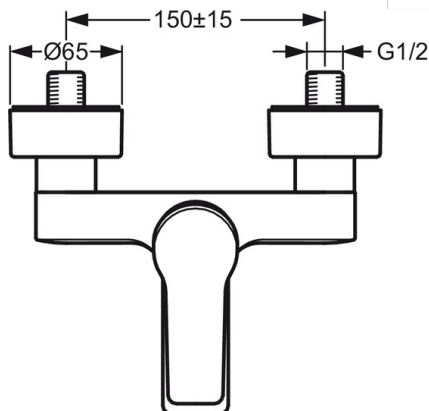

- Bathtub
- Однорычажный
- Настенный монтаж
- Хром
- Фиксированный излив
- Однорычажный смеситель, Ручка с маркировкой X+Г воды
- Вытяжной дивертер
- Ограничитель температуры
- Обратный клапан, ϕ 35-мм керамический картридж для управления расходом и температурой воды
- Эксцентрики, Отражатели, Шумоподавляющие уплотнители

ТЕХНИЧЕСКИЕ ДАННЫЕ

Параметры расхода воды

Расход воды при 300 кПа **0.33 l/s**

Технические характеристики

Подключение горячей воды **max. +90°C**
 Рабочее давление **100 - 1000 кПа**
 Длина/расстояние **162 mm**

Regulations

Стандарт EN **EN 817**
 Уровень шума **PA-IX 18543/ICB**

Запасные части

SP3836U

	Название	Код
01	Рычаг	602616V
02	Рычаг	602617V
03	Защитная чашечка	601967V
04	Ограничитель температуры	601973V
05	Зажимная гайка, M40x1, SW30	601968V
06	Картридж, комплект	601969V
07	Переключатель	602103V
08	Аэратор, M24x1 C	601987V
09	Обратный клапан	601989V