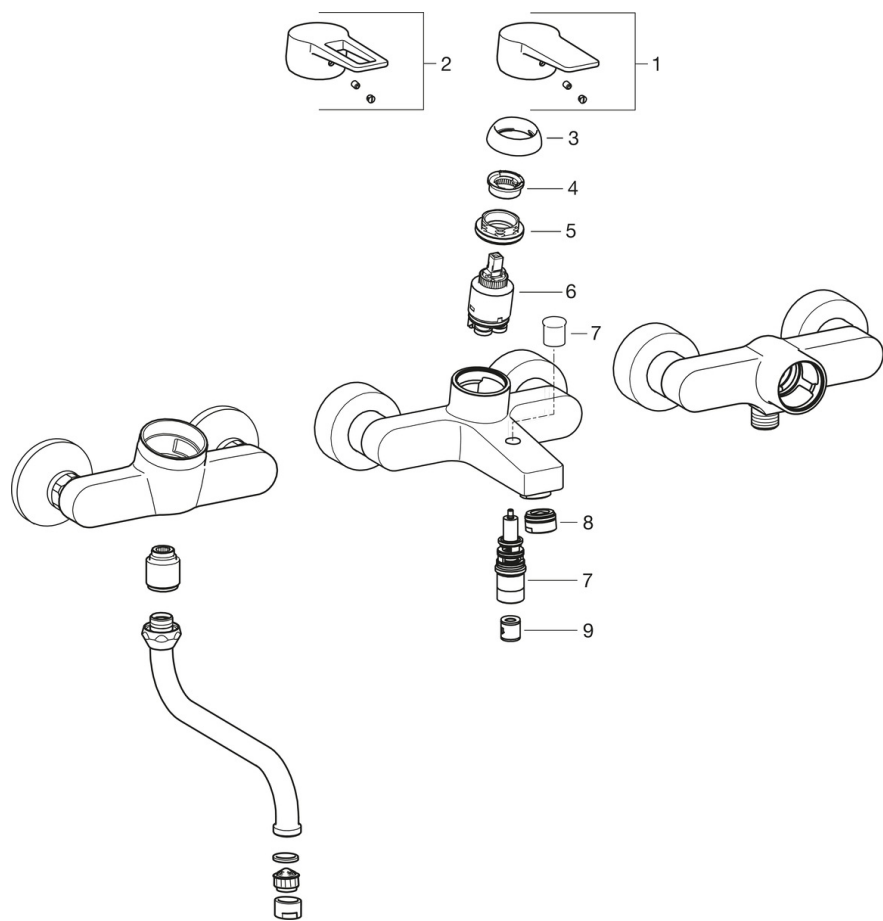

EAN: 6414150079948
static.oras.com/3840U

Смеситель для ванны и душа с цельной металлической ручкой, фиксированным изливом и дивертером. В комплекте с эксцентриками и отражателями. Встроенная опция ограничения расхода и температуры воды.

- Bathtub
- Однорычажный
- Настенный монтаж
- Хром
- Фиксированный излив
- Однорычажный смеситель, Ручка с маркировкой X+Г воды
- Вытяжной дивертер
- Ограничитель температуры
- Обратный клапан, ϕ 35-мм керамический картридж для управления расходом и температурой воды
- Эксцентрики, Отражатели, Шумоподавляющие уплотнители

Regulations

Стандарт EN **EN 817**
 Уровень шума **PA-IX 18543/ICB**

Запасные части

SP3836U

	Название	Код
01	Рычаг	602616V
02	Рычаг	602617V
03	Защитная чашечка	601967V
04	Ограничитель температуры	601973V
05	Зажимная гайка, M40x1, SW30	601968V
06	Картридж, комплект	601969V
07	Переключатель	602103V
08	Аэратор, M24x1 C	601987V
09	Обратный клапан	601989V