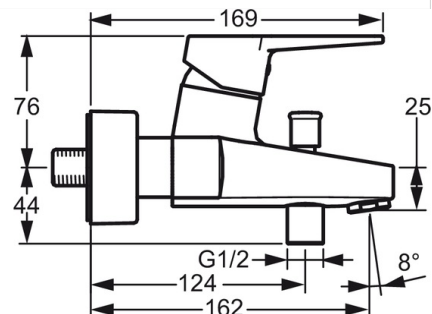

EAN: 6414150079948
static.oras.com/3840U

Смеситель для ванны и душа с цельной металлической ручкой, фиксированным изливом и дивертером. В комплекте с эксцентриками и отражателями. Встроенная опция ограничения расхода и температуры воды.

- Bathtub
- Однорычажный
- Настенный монтаж
- Хром
- Фиксированный излив
- Однорычажный смеситель, Ручка с маркировкой X+Г воды
- Вытяжной дивертер
- Ограничитель температуры
- Обратный клапан, ϕ 35-мм керамический картридж для управления расходом и температурой воды
- Эксцентрики, Отражатели, Шумоподавляющие уплотнители

ТЕХНИЧЕСКИЕ ДАННЫЕ

Параметры расхода воды

Расход воды при 300 кПа **0.33 l/s**

Технические характеристики

Подключение горячей воды **max. +90°C**
Рабочее давление **100 - 1000 кПа**
Длина/расстояние **162 mm**

Regulations

Стандарт EN **EN 817**
Уровень шума **PA-IX 18543/ICB**