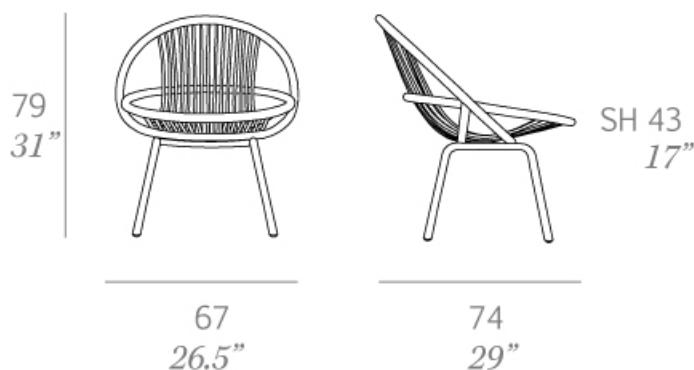

CLASSIC

Studio expormim

Sillón “Radial outdoor” / armchair

C332

OUT

Colección de piezas singulares fabricadas en tubo de aluminio de alta resistencia y rattan sintético HDPE, acabadas en pintura epoxi texturada.

Collection of unique pieces made of high resistance aluminum tube and HDPE synthetic rattan, finished in textured epoxy paint.

Medidas / Dimensions	57 x 74 x 79 cm 26.5" x 29" x 31"
Peso / Weight	3 kg / 6.6 lb
Volumen / Volume	0,39 m ³ / 13.77 ft ³