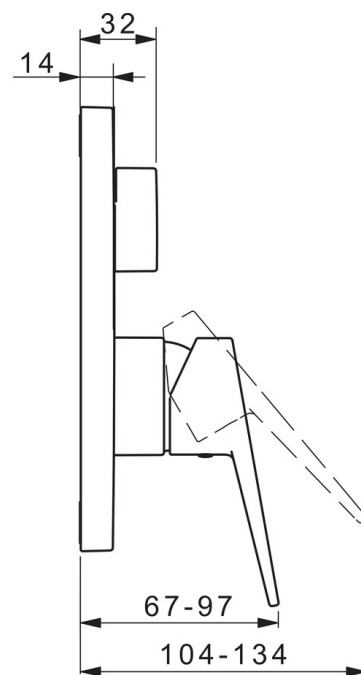

EAN: 6414150079962
static.oras.com/3888

Внешняя часть смесителя для ванны и душа с цельной металлической ручкой и прямоугольной розеткой, для встраиваемого корпуса Oras 2080 или 2081

- Bath tub
- Однорычажный, Декоративная часть
- Настенный скрытого монтажа
- Хром
- Однорычажный смеситель, Ручьятка с маркировкой H+Г воды
- Поворотный дивертер
- Ограничитель температуры
- ϕ 35-мм керамический картридж для управления расходом и температурой воды
- Squarewallrosette
- Для встраиваемого корпуса Oras Bluebox 2080/2081

ТЕХНИЧЕСКИЕ ДАННЫЕ

Технические характеристики

Подключение горячей воды	max. +80°C
Рабочее давление	100 - 1000 kPa

Regulations

Стандарт EN	EN 817
-------------	--------

Запасные части

SP3888

	Название	Код
01	Функциональный блок, 3,5	602661V
02	Картридж, комплект	601969V
03	Винт рукав, M38x1	602657V
04	Ограничитель температуры	601973V
05	О-кольцо, 23.47x2.62	602649V
06	Переключатель/Узел регулировки	198282V
07	Розетка	602662V
08	крепеж	602655V
09	Винт, M4.5x80	602652V
10	Кнопка переключателя	602014V
11	Защитная чашечка	601990V
12	Винт, M5x8, SW2,5	602659V
13	Колпачок Серый	602660V
14	Комплект крепёжных частей	602646V
15	Рычаг	602617V
15	Рычаг	602616V
N.I.	Адаптер	602643V
N.I.	Комплект для удлинения смесителей, 15 mm	602642V