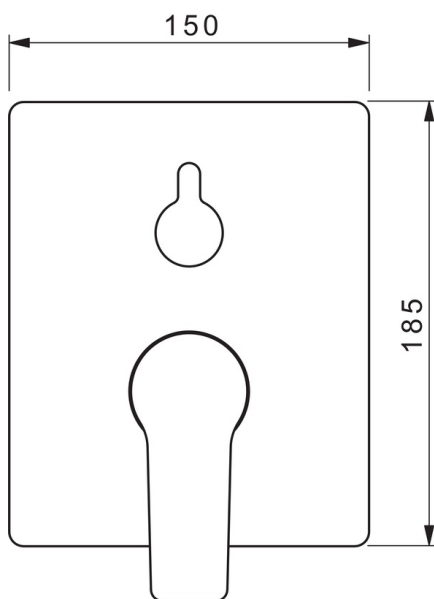

EAN: 6414150079962
static.oras.com/3888

Внешняя часть смесителя для ванны и душа с цельной металлической ручкой и прямоугольной розеткой, для встраиваемого корпуса Oras 2080 или 2081

- Bath tub
- Однорычажный, Декоративная часть
- Настенный скрытого монтажа
- Хром
- Однорычажный смеситель, Ручьятка с маркировкой H+Г воды
- Поворотный дивертер
- Ограничитель температуры
- ϕ 35-мм керамический картридж для управления расходом и температурой воды
- Squarewallrosette
- Для встраиваемого корпуса Oras Bluebox 2080/2081

ТЕХНИЧЕСКИЕ ДАННЫЕ

Технические характеристики

Подключение горячей воды	max. +80°C
Рабочее давление	100 - 1000 kPa

Regulations

Стандарт EN	EN 817
-------------	--------

Запасные части

SP3888

	Название	Код
01	Функциональный блок, 3,5	602661V
02	Картридж, комплект	601969V
03	Винт рукав, M38x1	602657V
04	Ограничитель температуры	601973V
05	О-кольцо, 23.47x2.62	602649V
06	Переключатель/Узел регулировки	198282V
07	Розетка	602662V
08	крепеж	602655V
09	Винт, M4.5x80	602652V
10	Кнопка переключателя	602014V
11	Защитная чашечка	601990V
12	Винт, M5x8, SW2,5	602659V
13	Колпачок Серый	602660V
14	Комплект крепёжных частей	602646V
15	Рычаг	602617V
15	Рычаг	602616V
N.I.	Адаптер	602643V
N.I.	Комплект для удлинения смесителей, 15 mm	602642V