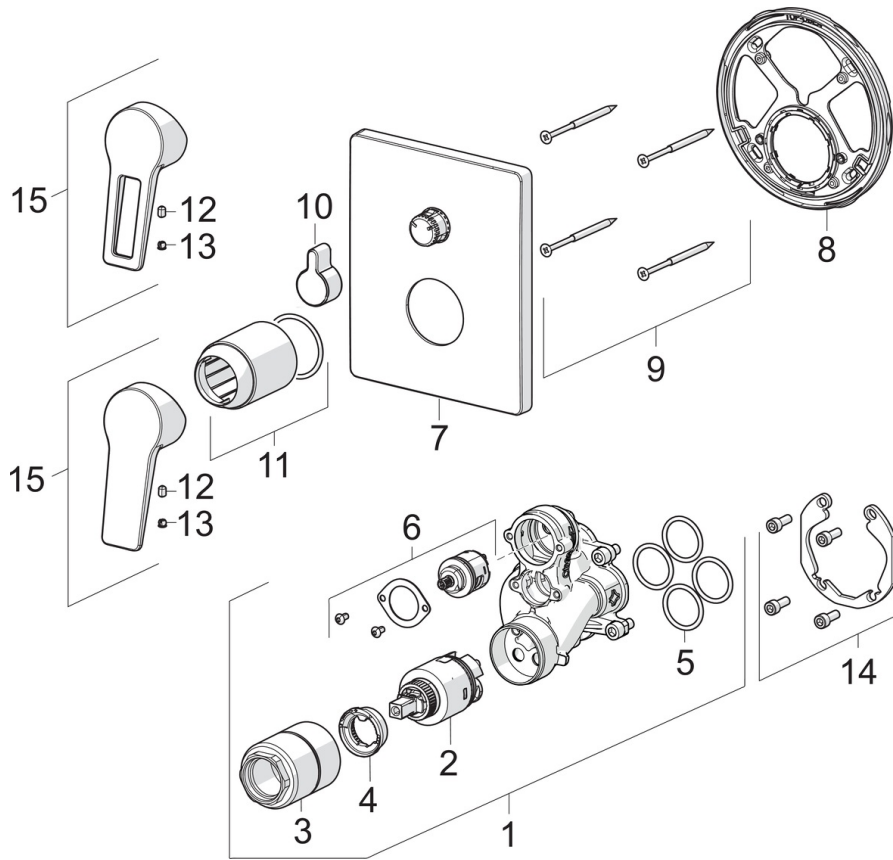

EAN: 6414150079962
static.oras.com/3888

Внешняя часть смесителя для ванны и душа с цельной металлической ручкой и прямоугольной розеткой, для встраиваемого корпуса Oras 2080 или 2081

- Bath tub
- Однорычажный, Декоративная часть
- Настенный скрытого монтажа
- Хром
- Однорычажный смеситель, Ручьятка с маркировкой H+Г воды
- Поворотный дивертер
- Ограничитель температуры
- ϕ 35-мм керамический картридж для управления расходом и температурой воды
- Squarewallrosette
- Для встраиваемого корпуса Oras Bluebox 2080/2081

ТЕХНИЧЕСКИЕ ДАННЫЕ

Технические характеристики

Подключение горячей воды	max. +80°C
Рабочее давление	100 - 1000 kPa

Regulations

Стандарт EN	EN 817
-------------	--------

Запасные части

SP3888

	Название	Код
01	Функциональный блок, 3,5	602661V
02	Картридж, комплект	601969V
03	Винт рукав, M38x1	602657V
04	Ограничитель температуры	601973V
05	О-кольцо, 23.47x2.62	602649V
06	Переключатель/Узел регулировки	198282V
07	Розетка	602662V
08	крепеж	602655V
09	Винт, M4.5x80	602652V
10	Кнопка переключателя	602014V
11	Защитная чашечка	601990V
12	Винт, M5x8, SW2,5	602659V
13	Колпачок Серый	602660V
14	Комплект крепёжных частей	602646V
15	Рычаг	602617V
15	Рычаг	602616V
N.I.	Адаптер	602643V
N.I.	Комплект для удлинения смесителей, 15 mm	602642V