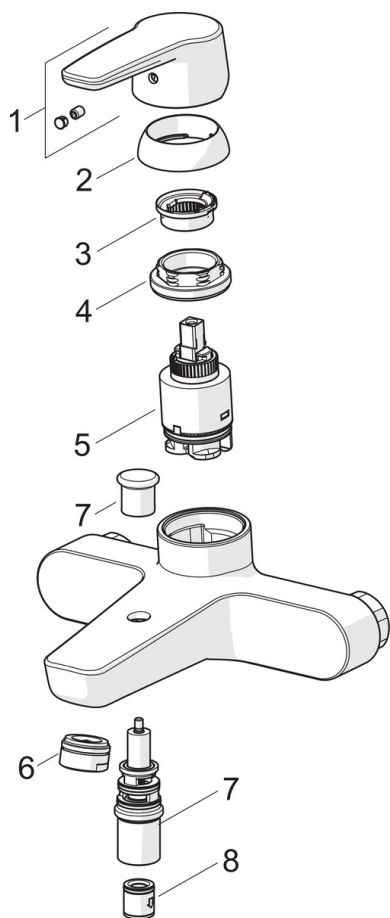

EAN: 6414150078149
static.oras.com/3940

Смеситель для ванны и душа с фиксированным изливом, дивертером и аэратором. Встроенная опция ограничения расхода и температуры воды.

- Bathtub
- Однорычажный
- Настенный монтаж
- Хром
- Фиксированный излив
- Каскадный
- Однорычажный смеситель, Рукоятка с маркировкой X+Г воды
- Вытяжной дивертер
- Ограничитель температуры
- Обратный клапан, ϕ 35-мм керамический картридж для управления расходом и температурой воды

ТЕХНИЧЕСКИЕ ДАННЫЕ

Параметры расхода воды

Расход воды при 300 кПа	0.33 l/s
Потеря давления при расходе 0.2 л/с	165 kPa
Потеря давления при расходе 0.3 л/с	300 kPa

Технические характеристики

Подключение горячей воды	max. +80°C
Рабочее давление	50 - 1000 kPa
Установочные размеры	G3/4
Установочная ширина	CC150\pm 3 mm
Длина/расстояние	157 mm

Regulations

Стандарт EN	EN 817
Уровень шума	II (ISO 3822) Oras lab.

Запасные части

SP3940

	Название	Код
01	Рычаг	1000801V
02	Защитная чашечка	601967V
03	Ограничитель температуры	601973V
04	Зажимная гайка, M40x1, SW30	601968V
05	Картридж, комплект	601969V
06	Аэратор, M24x1 D	602104V
07	Переключатель	602103V
08	Обратный клапан	601989V