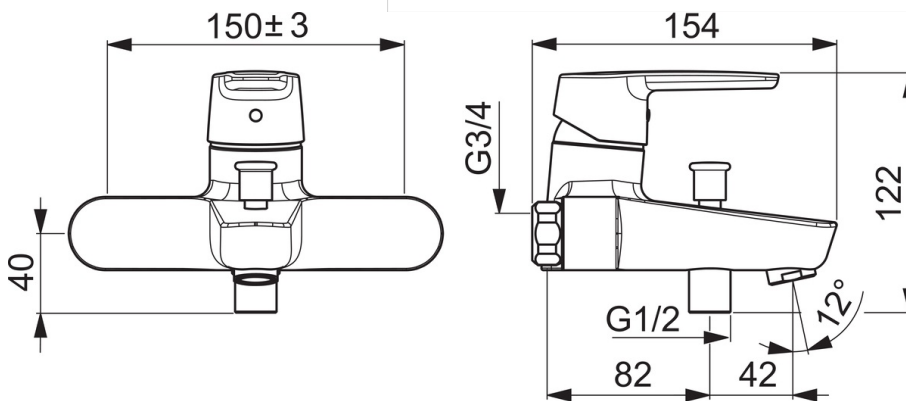

EAN: 6414150078149
static.oras.com/3940

Смеситель для ванны и душа с фиксированным изливом, дивертером и аэратором. Встроенная опция ограничения расхода и температуры воды.

- Bathtub
- Однорычажный
- Настенный монтаж
- Хром
- Фиксированный излив
- Каскадный
- Однорычажный смеситель, Рукоятка с маркировкой X+Г воды
- Вытяжной дивертер
- Ограничитель температуры
- Обратный клапан, ϕ 35-мм керамический картридж для управления расходом и температурой воды

ТЕХНИЧЕСКИЕ ДАННЫЕ

Параметры расхода воды

Расход воды при 300 кПа	0.33 l/s
Потеря давления при расходе 0.2 л/с	165 kPa
Потеря давления при расходе 0.3 л/с	300 kPa

Технические характеристики

Подключение горячей воды	max. +80°C
Рабочее давление	50 - 1000 kPa
Установочные размеры	G3/4
Установочная ширина	CC150$\pm$ 3 mm
Длина/расстояние	157 mm

Regulations

Стандарт EN	EN 817
Уровень шума	II (ISO 3822) Oras lab.