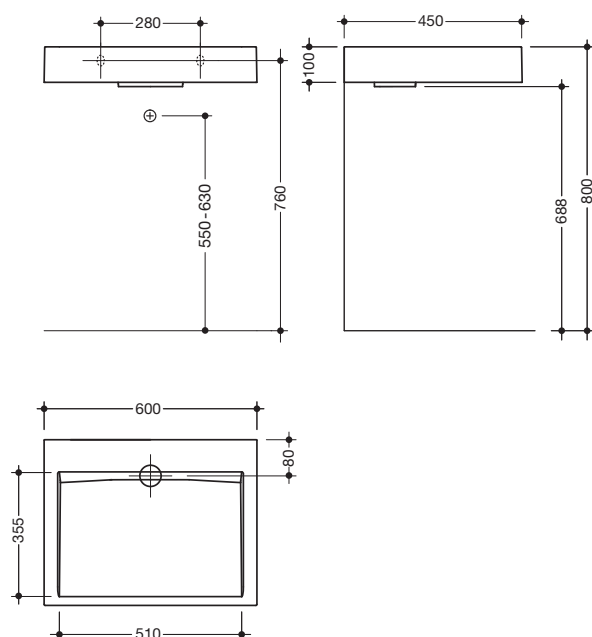

Waschtisch 950.11.300

- aus Mineralguss mit porenfreier Oberfläche, alpinweiß
- rechteckige Grundform
- ohne Überlauf
- unterfahrbar
- für wandgebundene Armaturen
- belastbar nach DIN EN 14688
- 600 mm breit, 100 mm hoch und 450 mm tief
- Waschmuldentiefe 60 mm
- für Stockschraubenbefestigung
- CE-Kennzeichnung nach Bauprodukteverordnung Nr. 305/2011

Abmessungen in mm

Mineralguss

Alpinweiß

Technische Änderungen vorbehalten, 08.09.2021

HEWI Heinrich Wilke GmbH
Postfach 1260
D-34442 Bad Arolsen

Telefon: +49 5691 82-0
Telefax: +49 5691 82-319

info@hewi.de
www.hewi.com