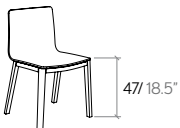

D:

Noce tinto scuro ^{NEW}.

Per combinazioni tessili ordine minimo 4 unità e prezzo della differenza superiore (esempio: combinazione di G2 con prezzo G4 prezzo G4).

Struttura

Laccati testurizzati: Bianco o Nero.

Laccati testurizzati*: Sabbia, Senape, Crema ^{NEW}, Rose ^{NEW}, Bronze ^{NEW} o Antracite ^{NEW}.

* COSTO AGGIUNTIVO DI 50€.

Seduta e schienale

1:

Tessuto cliente (0,60 x 1,40 m.).

G2*:

Spradling Valencia. Crevin Matis. Kvadrat Messenger.

G3*:

Kvadrat Field. Kvadrat Remix.

G4*:

Kvadrat Hero. Kvadrat Medina.

G5*:

Kvadrat Steelcut 2. Leather.

* Verificare il campionario de tessuti Punt.

Sedia in legno con dettaglio originale con una struttura metallica a vista in diversi colori.

Materiali

- Struttura metallica laccata in epoxy
- Piedi di legno massello di rovere o noce
- Seduta e schienale in pannello impiallacciato di rovere o noce o tappezzato su pannello impiallacciato e rivestito di poliuretano ignifugo (secondo la normativa inglese).
- Tassello di plastica o feltro.

LENGTH	DEPTH	HEIGHT	REFERENCE	A oak	B walnut	C stained oak	D stained walnut

49,5	49	77,2 cm	TYR101*				
19,49"	19,29"	30,39"					

* Minimum oder 2 units/ Pedido mínimo 2 unidades/ Commande minimum de 2 unités/ Mindestbestellmenge 2 Einheiten/ Ordine minimo 2 unità.

LEATHER SEAT FINISH: Minimum oder 4 units/ Pedido mínimo 4 unidades/ Commande minimum de 4 unités/ Mindestbestellmenge 4 Einheiten/ Ordine minimo 4 unità.