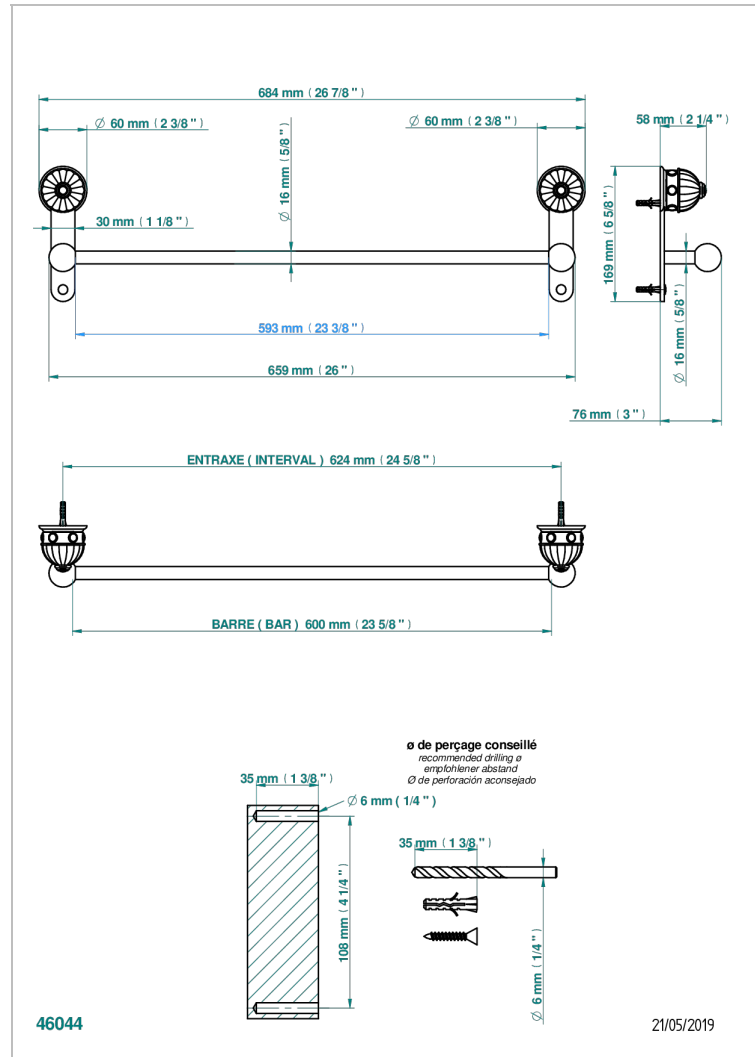

AMBOISE С ЛАЗУРИТОМ

A1K-514/60

Полотенцедержатель одинарный - фиксированная рейка 600 мм Д. 16 мм

THG[®]
PARIS

ХАРАКТЕРИСТИКИ

- Amboise с лазуритом
- Полотенцедержатель одинарный - фиксированная рейка 600 мм Д. 16 мм