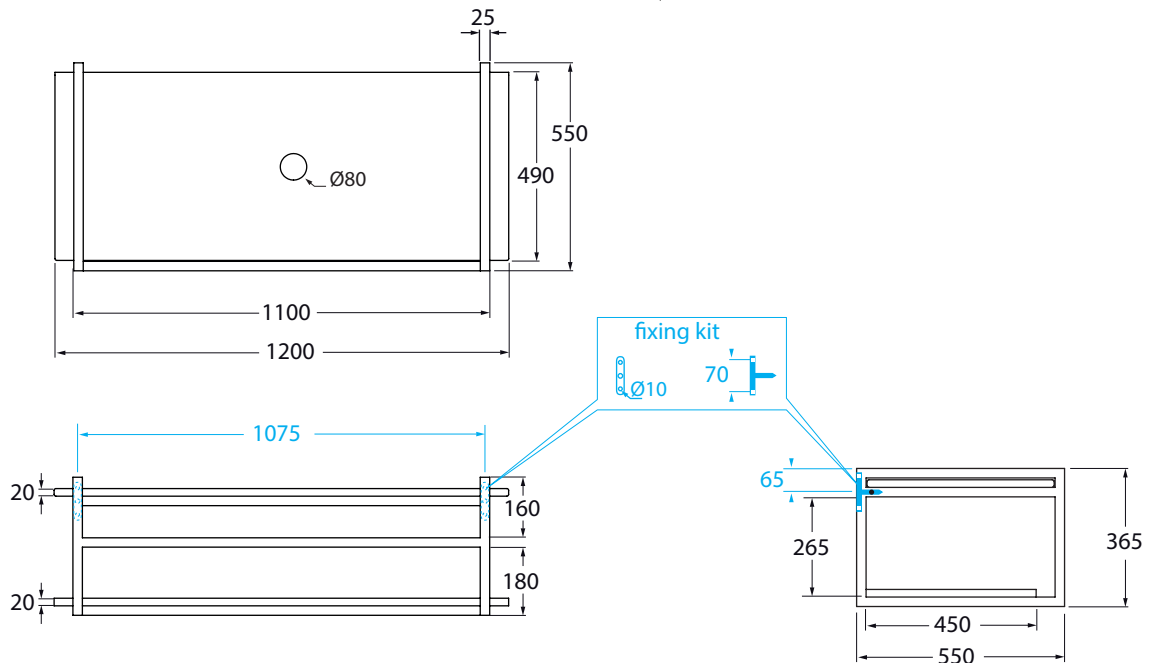

HAN 120

Mensola MISURA disponibile in tutte le varianti "COLORS 1250" e "Le malteceramiche"

MISURA shelf available in all "COLORS 1250" and "Le malteceramiche"

Struttura sospesa HANG in metallo verniciato completa di mensola "misura" 120 cm e piano in legno **rovere** integrato.

Wall hung painted metal structure Hang provided with ceramic custom made shelf 120 cm and **white** wood top.

bianco opaco/ matt white

antracite/ anthracite

HAN 120BB

HAN 120GB

Cm 120x50xh36,5

plt Italy pz. - plt export pcs.

kg 45

Calcolare l'altezza di installazione in base al lavabo scelto.
Altezza consigliata piano superiore lavabo cm 82 dal pavimento.
Calculate the height for the basin installation according with the selected item.
Suggested Height from the floor for the top 82cm.

scala/scale 1:20 dimensioni/dimensions in mm

Gamma di colori disponibile per mensola "MISURA"

Color range available for MISURA shelf

COLORS 1250°

le MALTECERAMICHE

Gamma di colori disponibile per MENSOLA INFERIORE