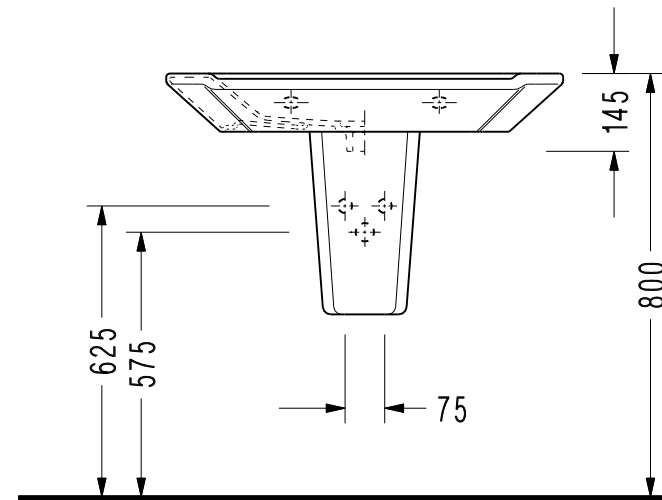

DIAGONAL

DG01 Tezgah Üstü Lavabo / Countertop Washbasin
DG30 Tezgah Üstü Lavabo / Countertop Washbasin
DG35 Tezgah Üstü Lavabo / Countertop Washbasin
DG05 Tam Ayak / Full Pedestal
DG21 Yarım Ayak / Semi Pedestal