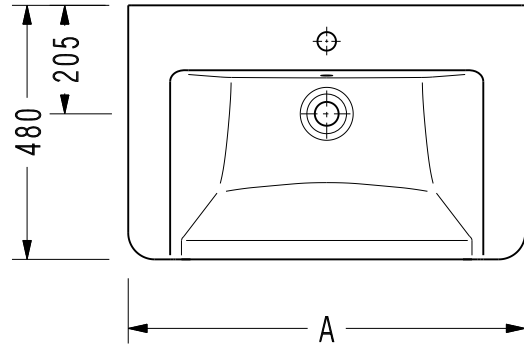

DIAGONAL

DG01 Tezgah Üstü Lavabo / Countertop Washbasin
DG30 Tezgah Üstü Lavabo / Countertop Washbasin
DG35 Tezgah Üstü Lavabo / Countertop Washbasin
DG05 Tam Ayak / Full Pedestal
DG21 Yarım Ayak / Semi Pedestal