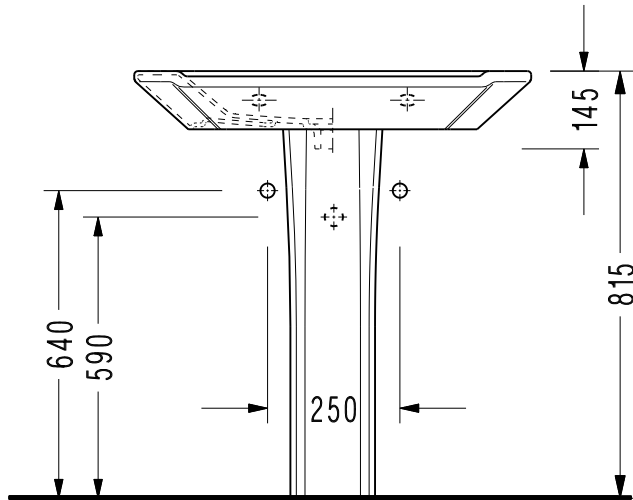

DIAGONAL

DG01 Tezgah Üstü Lavabo / Countertop Washbasin
DG30 Tezgah Üstü Lavabo / Countertop Washbasin
DG35 Tezgah Üstü Lavabo / Countertop Washbasin
DG05 Tam Ayak / Full Pedestal
DG21 Yarım Ayak / Semi Pedestal

	A
DG01	650
DG30	750
DG35	850