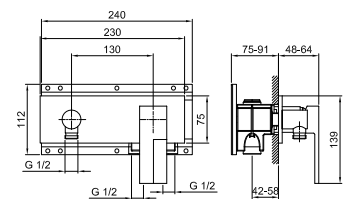

Наружная часть

Отделки:

Хром 38 02 E288SB

Внутренняя часть

Отделки:

22 00 D013A

0,5	10
1	20
2	24
3	28
4	31

Проект: