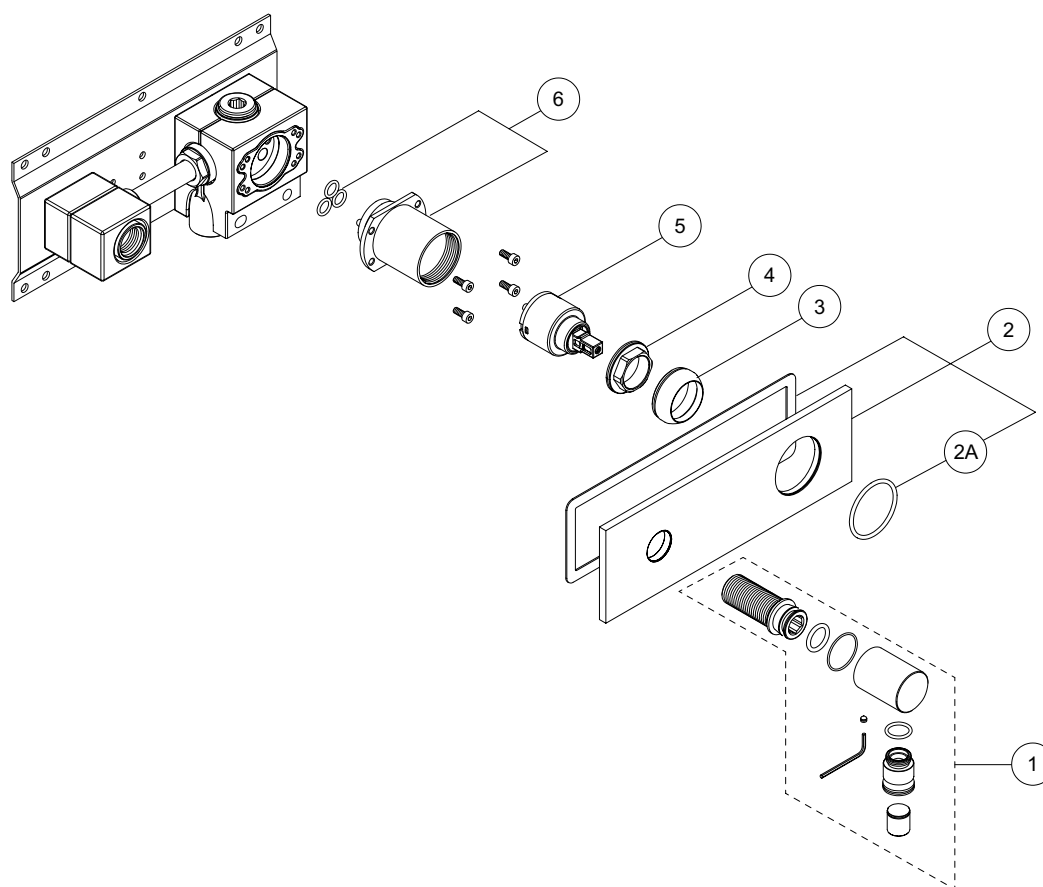

FANTINI

R U B I N E T T I

AR/38

Miscelatore monocomando doccia incasso Art. D013A+E288SB / Built-in shower mixer with water plug Art. D013A+E288SB / Mitigeur douche à encastrer avec prise d'eau Art. D013A+E288SB

N°	Codice / Code	Descrizione / Description / Désignation
1	90 00 8671	Pres a acqua completa per Art. E188B-E288SB-E688B-E388B Complete water plug for Art. E188B-E288SB-E688B-E388B Prise d'eau complète pour Art. E188B-E288SB-E688B-E388B
2	90 00 8686	Piastra con o'ring e spugna per Art. E288SB Plate with o'ring and sponge for Art. E288SB Plaque avec o'ring et éponge pour Art. E288SB
2A	90 00 9771	O'ring per piastra per Art. 3363SB O'ring for plate for Art. 3363SB O'ring pour plaque pour Art. 3363SB
3	90 00 9263	Cappuccio sottomaniglia Café Café under handle cap Rosace sous la manette Café
4	90 00 9039	Ghiera bloccaggio cartuccia Locking ring nut for cartridge Bague d'arrêt pour cartouche
5	90 00 1270	Cartuccia Art.1270 Cartridge Art. 1270 Cartouche Art. 1270
6	90 00 8667	Cannotto porta cartuccia con o'ring per Art. E113B Sleeve for cartridge with o'ring for Art. E113B Manchon pour cartouche avec o'ring pour Art. E113B

AR/38

Miscelatore monocomando doccia incasso Art. D013A+E288SB / Built-in shower mixer with water plug Art. D013A+E288SB /
Mitigeur douche à encastrer avec prise d'eau Art. D013A+E288SB

USCITA PRIMARIA

Pressione - Pressure Pression	Portata - Flow rate Debit d'eau
0,5 bar	10 l/min
1 bar	14 l/min
2 bar	20 l/min
3 bar	24 l/min
4 bar	28 l/min
5 bar	31 l/min