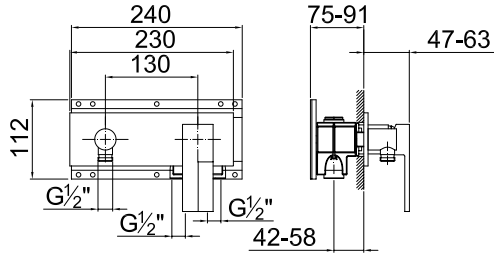

FANTINI

R U B I N E T T I

AR/38

Miscelatore monocomando doccia incasso Art. D013A+E288SB / Built-in shower mixer with water plug Art. D013A+E288SB / Mitigeur douche à encastrer avec prise d'eau Art. D013A+E288SB

N°	Codice / Code	Descrizione / Description / Désignation
1	90 00 8671	Pres a acqua completa per Art. E188B-E288SB-E688B-E388B Complete water plug for Art. E188B-E288SB-E688B-E388B Prise d'eau complète pour Art. E188B-E288SB-E688B-E388B
2	90 00 8686	Piastra con o'ring e spugna per Art. E288SB Plate with o'ring and sponge for Art. E288SB Plaque avec o'ring et éponge pour Art. E288SB
2A	90 00 9771	O'ring per piastra per Art. 3363SB O'ring for plate for Art. 3363SB O'ring pour plaque pour Art. 3363SB
3	90 00 9263	Cappuccio sottomaniglia Café Café under handle cap Rosace sous la manette Café
4	90 00 9039	Ghiera bloccaggio cartuccia Locking ring nut for cartridge Bague d'arrêt pour cartouche
5	90 00 1270	Cartuccia Art.1270 Cartridge Art. 1270 Cartouche Art. 1270
6	90 00 8667	Cannotto porta cartuccia con o'ring per Art. E113B Sleeve for cartridge with o'ring for Art. E113B Manchon pour cartouche avec o'ring pour Art. E113B

AR/38

Miscelatore monocomando doccia incasso Art. D013A+E288SB / Built-in shower mixer with water plug Art. D013A+E288SB /
Mitigeur douche à encastrer avec prise d'eau Art. D013A+E288SB

USCITA PRIMARIA

Pressione - Pressure Pression	Portata - Flow rate Debit d'eau
0,5 bar	10 l/min
1 bar	14 l/min
2 bar	20 l/min
3 bar	24 l/min
4 bar	28 l/min
5 bar	31 l/min