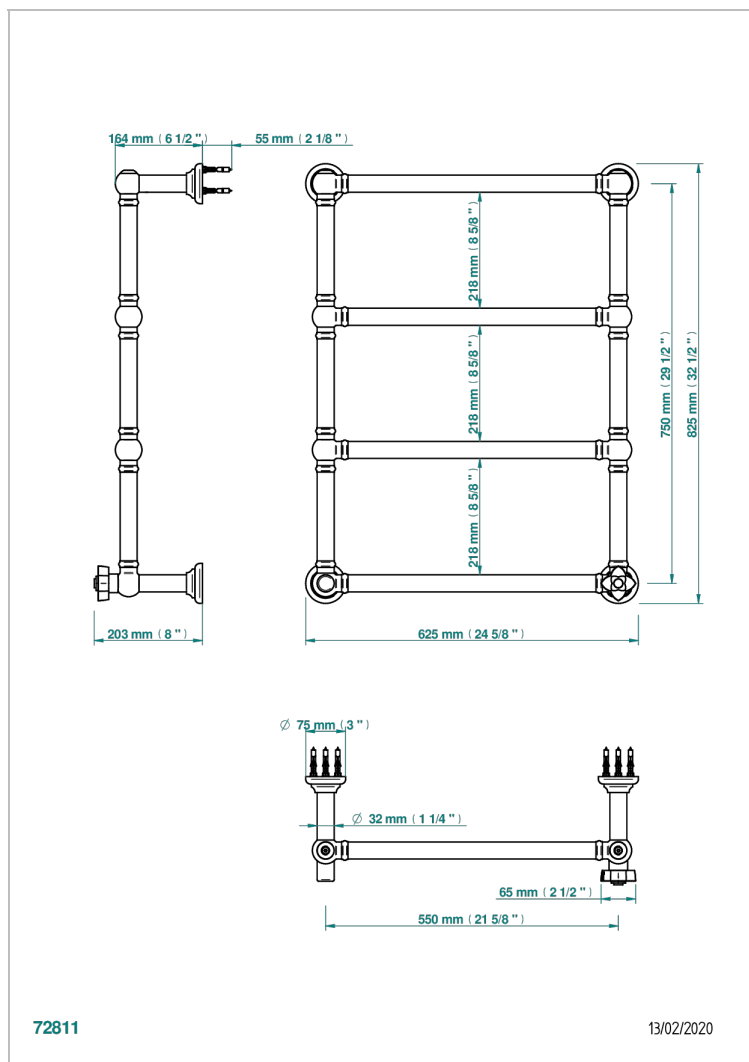

# PETALE DE CRISTAL, КРАСНЫЙ ХРУСТАЛЬ

THG<sup>®</sup>  
PARIS

U6C-TWT4H1

Полотенцесушитель Традиционный, 4 перекладины, 625 мм х 825 мм, водяной, с 1 декоративной крестовой рукояткой

## ХАРАКТЕРИСТИКИ

- Pétale de Cristal, красный хрусталь
- Полотенцесушитель Традиционный, 4 перекладины, 625 мм х 825 мм, водяной, с 1 декоративной крестовой рукояткой

## ТЕХНИЧЕСКИЕ ХАРАКТЕРИСТИКИ

- Pression : 0,5 bars < P < 3 bars (recommandée)
- Pressure : 7.25 psi < P < 43.5 psi (advised)
- Température eau maximale conseillée : 60°C
- Maximum water temperature advised: 140°F
- Hauteur minimale au sol (maximum height from the ground) : 60 cm (24")
- Puissance / Power : 86W à Delta T 30