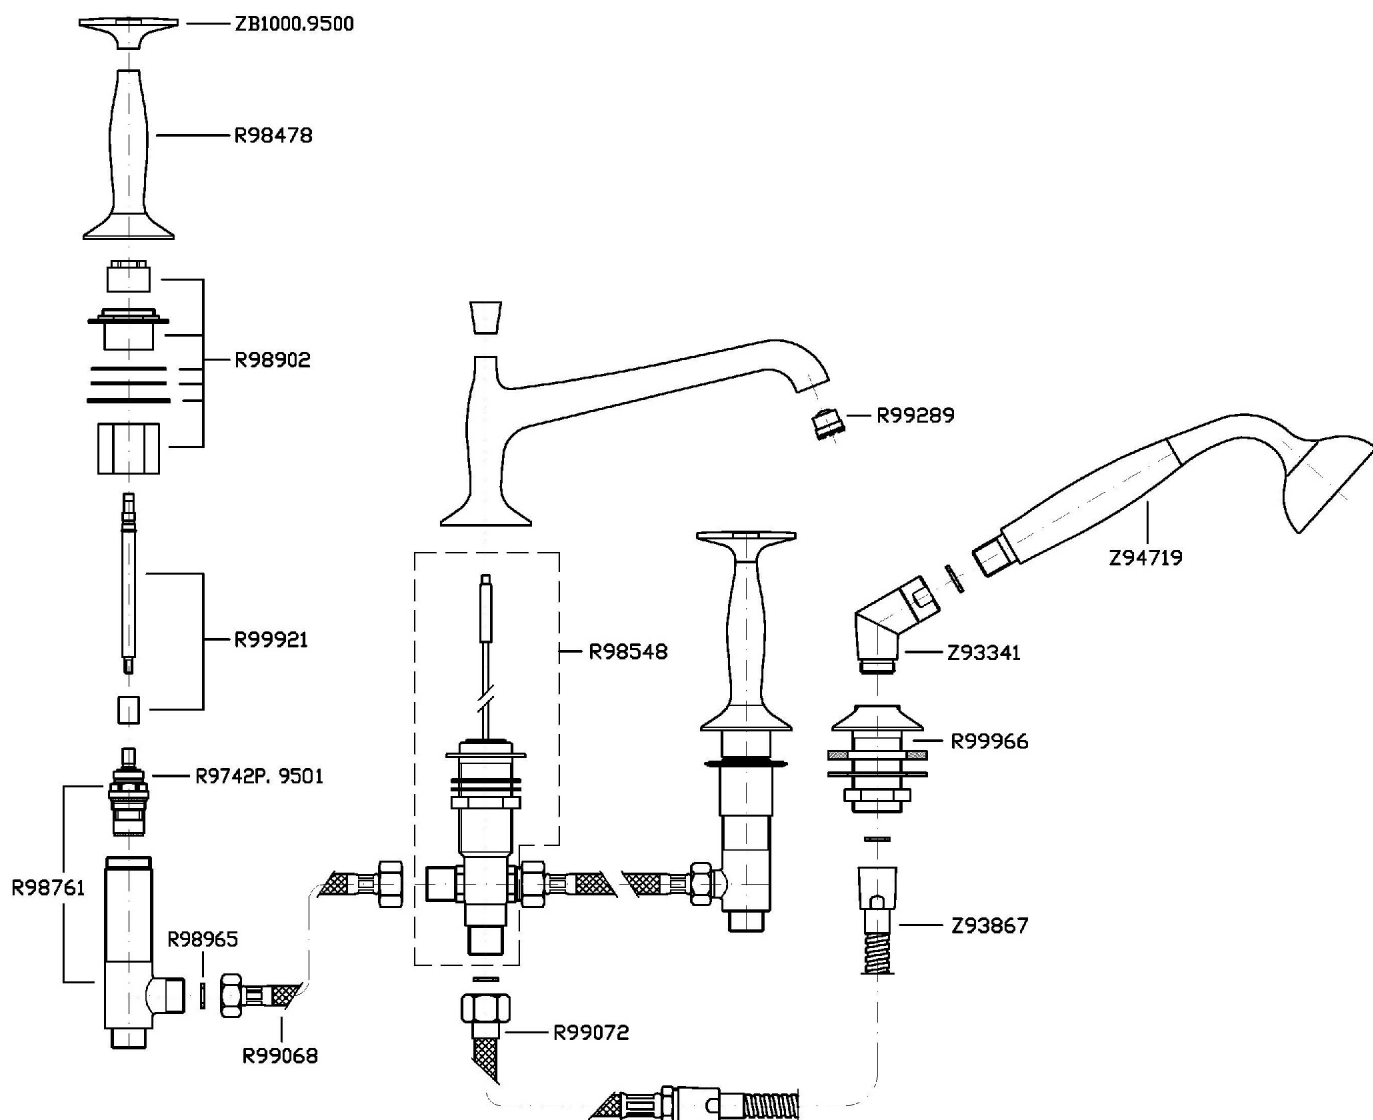

BELLAGIO

ZB1441

Esplosi / Exploded