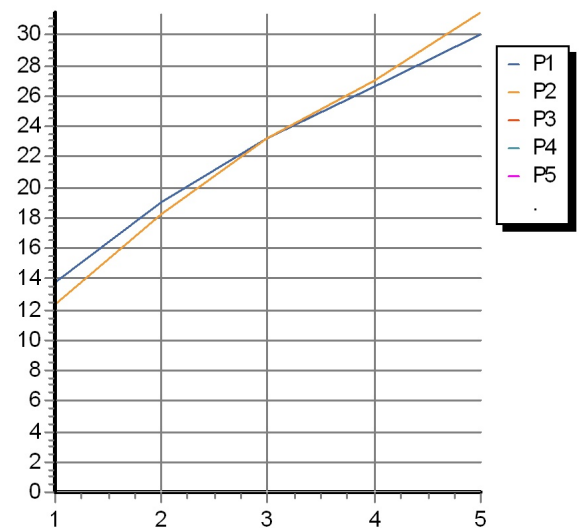

## BELLAGIO

ZB1441 Portate / Flowrates (lt/min)

PRESSIONE PRESSURE	1 BAR	2 BAR	3 BAR	4 BAR	5 BAR
<i>P1</i> BOCCA VASCA WALL SPOUT	13,8	19	23,2	26,6	30
<i>P2</i> DOCCETTA HANDSHOWER	12,3	18,3	23,2	27,05	31,5
<i>P3</i>					
<i>P4</i>					
<i>P5</i>					