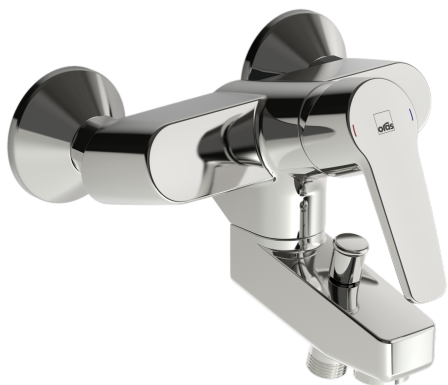

EAN: 6414150078255  
[static.oras.com/3972Y](http://static.oras.com/3972Y)

Смеситель настенного монтажа для ванны и душа. В комплекте с эксцентриками и отражателями. Встроенная опция ограничения расхода и температуры воды.

- Bathtub
- Однорычажный
- Настенный монтаж
- Хром
- Съёмный излив
- Однорычажный смеситель, Ручка с маркировкой X+Г воды
- Вытяжной дивертер
- Ограничитель температуры
- $\phi$  35-мм керамический картридж для управления расходом и температурой воды
- Эксцентрики, Отражатели, Шумоподавляющие уплотнители