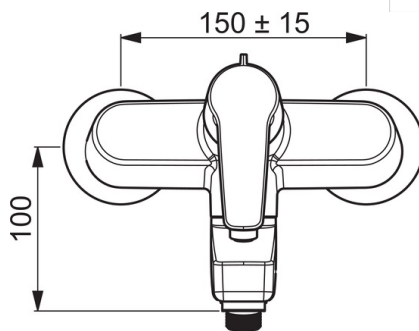

EAN: 6414150078255
static.oras.com/3972Y

Смеситель настенного монтажа для ванны и душа. В комплекте с эксцентриками и отражателями. Встроенная опция ограничения расхода и температуры воды.

- Bathtub
- Однорычажный
- Настенный монтаж
- Хром
- Съёмный излив
- Однорычажный смеситель, Ручка с маркировкой X+Г воды
- Вытяжной дивертер
- Ограничитель температуры
- ϕ 35-мм керамический картридж для управления расходом и температурой воды
- Эксцентрики, Отражатели, Шумоподавляющие уплотнители

ТЕХНИЧЕСКИЕ ДАННЫЕ

Параметры расхода воды

Расход воды при 300 кПа	0.23 l/s
Потеря давления при расходе 0.2 л/с	230 kPa

Технические характеристики

Подключение горячей воды	max. +80°C
Рабочее давление	50 - 1000 kPa

Regulations

Стандарт EN	EN 817
Уровень шума	I (ISO 3822) Oras lab.