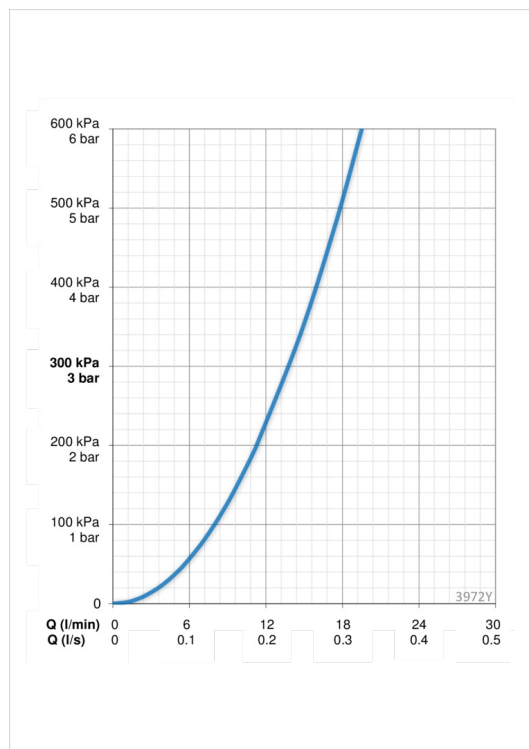

EAN: 6414150078255
static.oras.com/3972Y

Смеситель настенного монтажа для ванны и душа. В комплекте с эксцентриками и отражателями. Встроенная опция ограничения расхода и температуры воды.

- Bathtub
- Однорычажный
- Настенный монтаж
- Хром
- Съёмный излив
- Однорычажный смеситель, Ручка с маркировкой X+Г воды
- Вытяжной дивертер
- Ограничитель температуры
- ϕ 35-мм керамический картридж для управления расходом и температурой воды
- Эксцентрики, Отражатели, Шумоподавляющие уплотнители

ТЕХНИЧЕСКИЕ ДАННЫЕ

Параметры расхода воды

Расход воды при 300 кПа	0.23 l/s
Потеря давления при расходе 0.2 л/с	230 kPa

Технические характеристики

Подключение горячей воды	max. +80°C
Рабочее давление	50 - 1000 kPa

Regulations

Стандарт EN	EN 817
Уровень шума	I (ISO 3822) Oras lab.