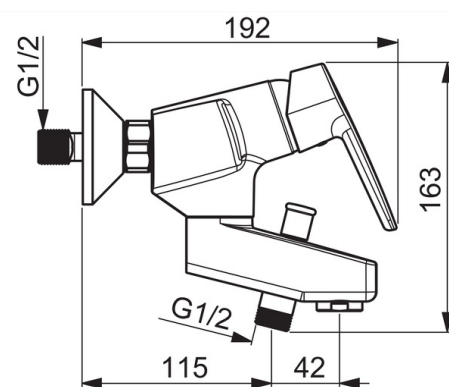

EAN: 6414150078255
static.oras.com/3972Y

Смеситель настенного монтажа для ванны и душа. В комплекте с эксцентриками и отражателями. Встроенная опция ограничения расхода и температуры воды.

- Bathtub
- Однорычажный
- Настенный монтаж
- Хром
- Съёмный излив
- Однорычажный смеситель, Ручка с маркировкой X+Г воды
- Вытяжной дивертер
- Ограничитель температуры
- ϕ 35-мм керамический картридж для управления расходом и температурой воды
- Эксцентрики, Отражатели, Шумоподавляющие уплотнители

ТЕХНИЧЕСКИЕ ДАННЫЕ

Параметры расхода воды

Расход воды при 300 кПа	0.23 l/s
Потеря давления при расходе 0.2 л/с	230 kPa

Технические характеристики

Подключение горячей воды	max. +80°C
Рабочее давление	50 - 1000 kPa

Regulations

Стандарт EN	EN 817
Уровень шума	I (ISO 3822) Oras lab.